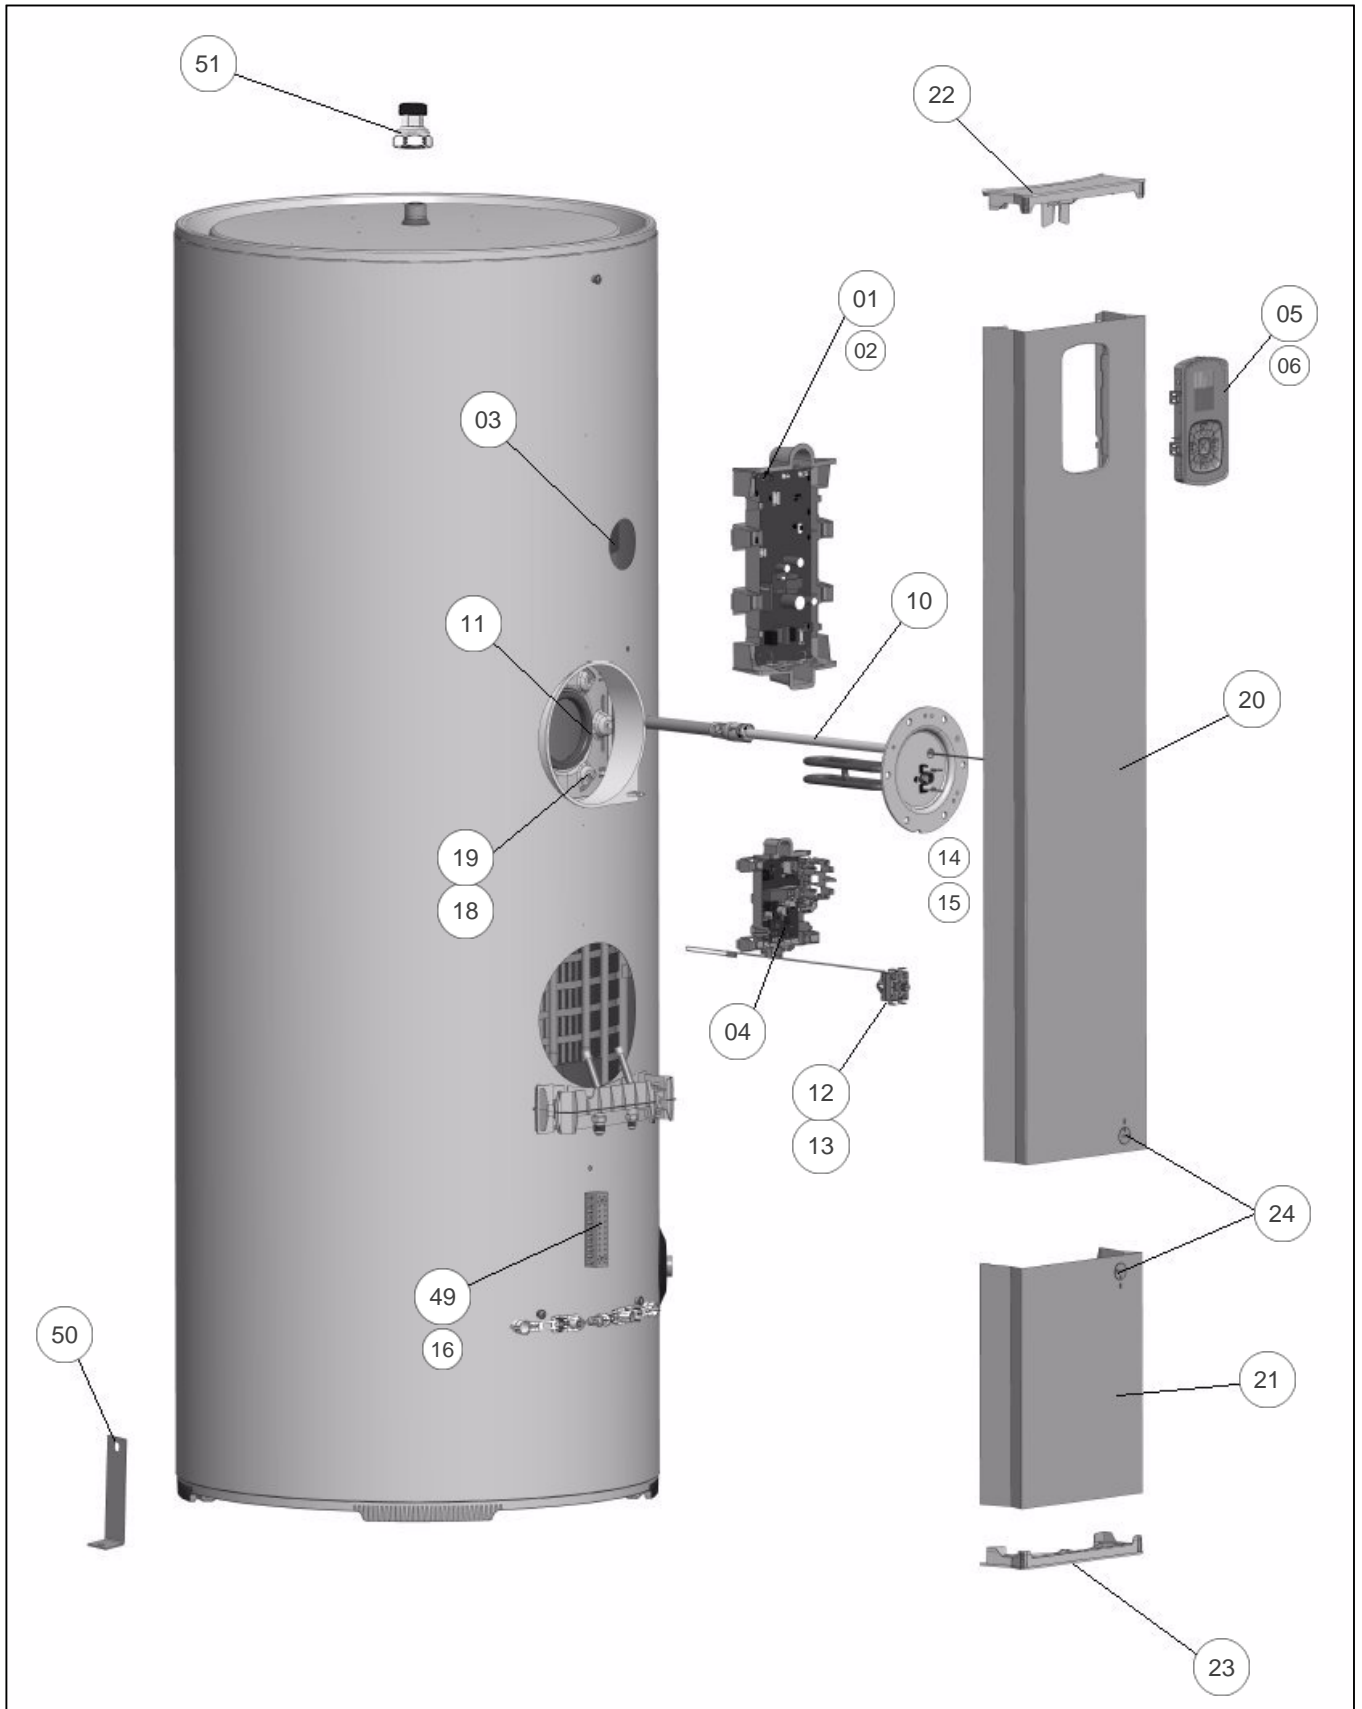

Thermor

Produits

Référence	Nom	Lettre
296518	AEROMAX SPLIT 3 VS 270L	A

Références

Repère	Libellé	A
01	CARTE INTERFACE UE	030446
02	FAISCEAU COMMUNICATION	023508
03	FAISCEAU 2 SONDAS (ECS ET HAUT BALLON)	023504
04	CARTE REGULATION MCB SPLIT3 270L PROG 2	030445
05	COMMANDE DIGITALE SPLIT 3	030442
06	FAISCEAU COMMANDE DIGITALE	023505
10	RESISTANCE D157 G335 HYB BLINDE 1800M+JT	030448
11	JOINT A LEVRE D.82MM	099060
12	SECURITE THERMIQUE SPLIT 3	023497
13	FAISCEAU SECURITE THERMIQUE	023498
14	FAISCEAU APPOINT ELEC	023500
15	FAISCEAU ACI	023507
16	FIL TERRE COLONNE CET.MUR.	026342
18	VIS ANTI-ROTATION HM8 X1	026063
19	ECROU HM8 X1	026064
20	COLONNE FACADE SUPERIEURE VS TH	023492
21	COLONNE FACADE INFERIEURE VS TH	023491
22	BOUCHON SUPERIEUR COLONNE VS	023488
23	BOUCHON INFERIEUR COLONNE VS	023487
24	BOUTON QUART DE TOUR TH	023495
49	CABLAGE BORNIER	023509
50	EQUERRE DE FIXATION VS	023496
51	RACCORD DIELECTRIQUE TOURNANT 20X27	026060