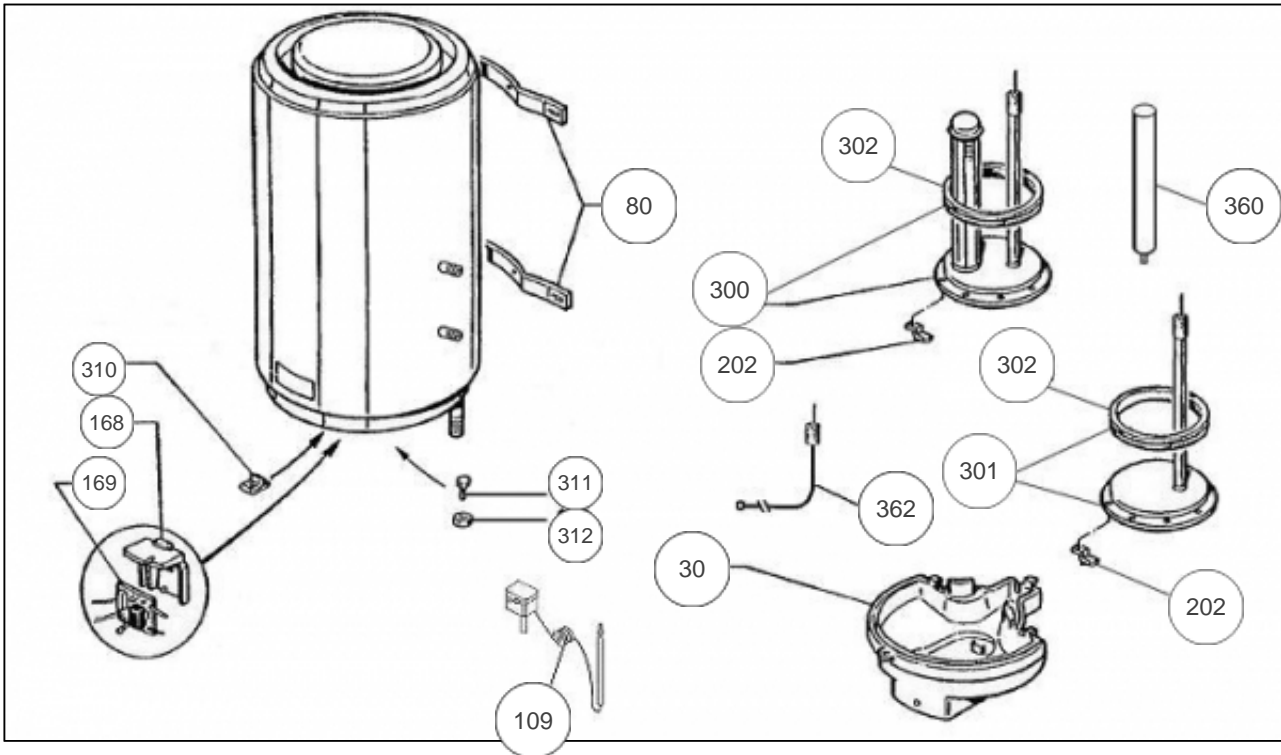

Thermor

Produits

Référence	Nom	Lettre
264005	BALLON ECHANGEUR VM 100L	A

Paramètres

Référence	Puissance(W)	Tension (V)	Capacité/Largeur	Couleur	Lettre
264005	19,3 K		100		A

1916

Références

Repère	Libellé	A
30	CAPOT BLANC	022279
80	ETRIER	022166
109	THERMOSTAT / AQUASTAT INVERSEUR	070111
168	SUPPORT PLATINE ACI MURAL NOIR	040242
169	ENSEMBLE PLATINE ACI PECS VM	040324
202	SUPPORT ELEMENT	026041
301	BRIDE + DOIGT DE GANT A.C.I. + JOINT	040325
302	JOINT A LEVRE D.112MM	040158
310	ECROU CAGE <i>->02.06</i>	026020
311	VIS ANTI-ROTATION HM8 X1 <i>02.05-></i>	026063
312	ECROU HM8 X1 <i>02.05-></i>	026064
360	ANODE MAGNESIUM D26 L252	040164
362	ANODE ACI + BOUCHON	040374