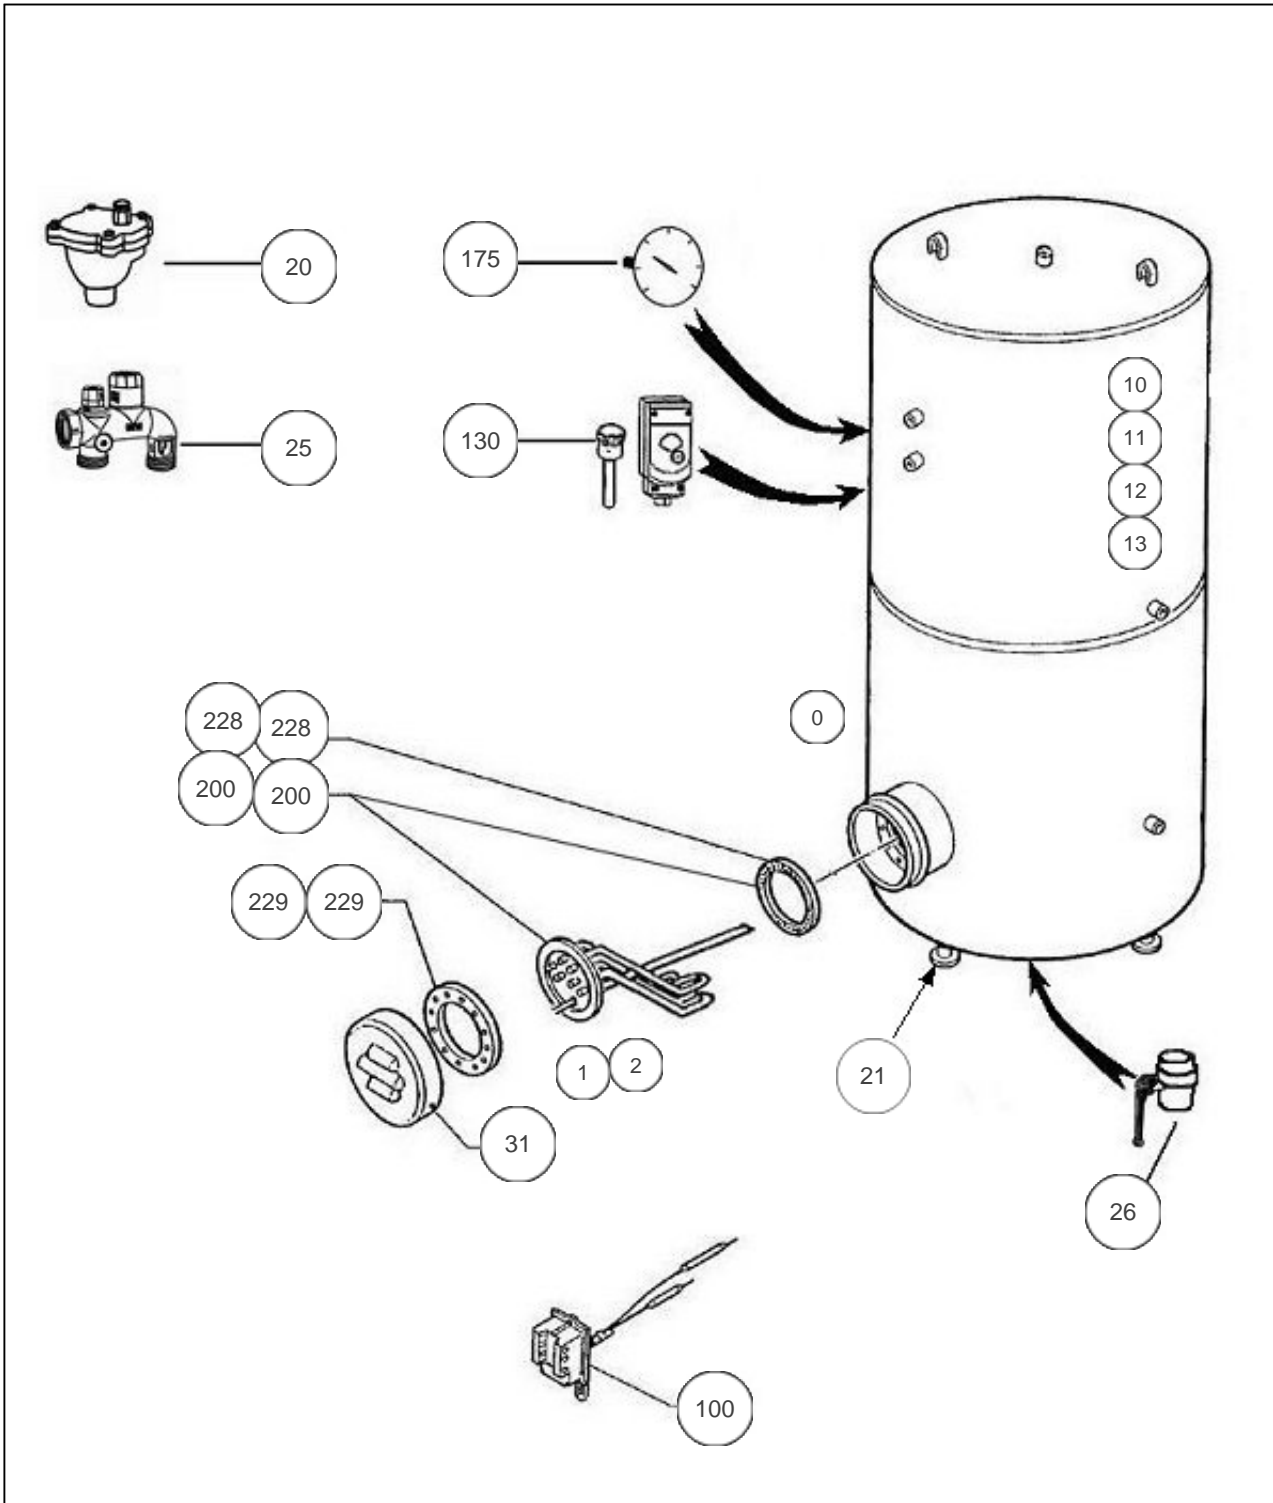

Thermor ECS Collectif

Produits

Référence	Nom	Lettre
183552	CE 1500L BL 15KW NORMALE SM1 G5ANS	D

Nota: concernant les puissances supérieures à 5 KW, le thermostat devra commander un relais de puissance.

Paramètres

Référence	Puissance(W)	Tension (V)	Capacité/Largeur	Couleur	Lettre
183552	15 K	230/400	1500		D

12004

Références

Repère	Libellé	D
0	JOINT TROU D'HOMME BALLON DIA.440 <i>(NON REPRESENTE)</i>	070914
1	BORNIER ELECTRIQUE / 500 A 3000L <i>(NON REPRESENTE)</i>	021092
2	ENSEMBLE FILERIE / RESISTANCE BLINDEE <i>(NON REPRESENTE)</i>	021091
10	JAQUETTE SOUPLE M1 1500L (NON PERCEE) <i>->05.01</i>	024010
11	JAQUETTE SOUPLE M1 CE 1500L (PERCEE) <i>05.01-></i>	024040
12	JAQUETTE SOUPLE MO 1500L (NON PERCEE) <i>->05.01</i>	024019
13	JAQUETTE SOUPLE MO CE 1500L (PERCEE) <i>05.01-></i>	024026
20	PURGEUR 26X34	029042
21	PIEDS REGLABLES (X4)	026111
25	KIT COMPLET DOUBLE GROUPE 33X42	029028
26	VANNE 50/60	029043
31	CAPOT+COLLERETTE D.230	022293
100	THERMOSTAT BTS BIP 270MM	070208
130	LIMITEUR ELECTRIQUE DE SECURITE	070177
175	THERMOMETRE CE INDUSTRIEL	070179
200	ELEMENT BLINDE 15KW + JOINT (BRIDE D.170) <i>-> H121708</i>	060366
200	EL BLINDE 15KW + JOINT (BRIDE D.228) <i>H121708 -></i>	030190
228	JOINT BRIDE D170 <i>-> H121708</i>	040291
228	JOINT EPDM 220X146X4 AVEC TROUS <i>H121707 -></i>	030040
229	COURONNE DIAM. EXT. 228MM <i>H121707 -></i>	040315
229	COURONNE DIAM. EXT. 170MM <i>-> H121708</i>	040317