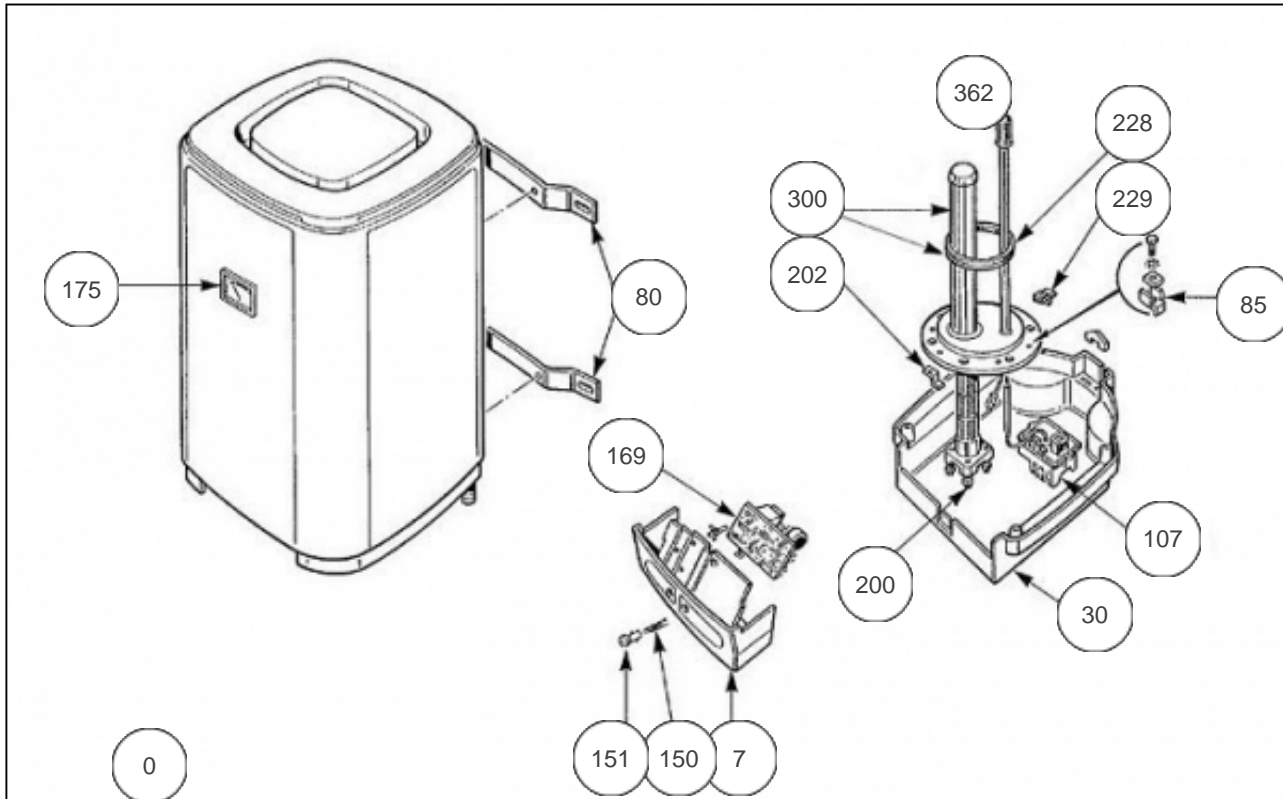

Sauter

Produits

Référence	Nom	Lettre
371053	STEATITE ACI VM MONO 150 L HP	C

Paramètres

Référence	Puissance(W)	Tension (V)	Capacité/Largeur	Couleur	Lettre
371053	1800	230	150		C

1343

Références

Repère	Libellé	C
0	RACCORD DIELECTRIQUE 3/4 PLASTIQUE	026051
7	TABLEAU DE BORD	022267
30	CAPOT DE PROTECTION	022253
80	ETRIER DE FIXATION	022254
85	ENSEMBLE BORNE DE TERRE	026044
107	THERMOSTAT TRI 1 BULBE	070131
150	VOYANT	020082
151	LENTILLE ROUGE	020081
169	PLATINE ELECTRONIQUE ACI TC	040239
175	THERMOMETRE CE C. CURV	070117
200	RESISTANCE STEATITE 1800W 230/400V	060175
202	SUPPORT ELEMENT	026041
228	JOINT A LEVRE D.112MM	040158
229	ECROU CAGE	026020
300	CORPS DE CHAUFFE ACI D.195 + JOINT	040227
362	ANODE ACI + BOUCHON	040374