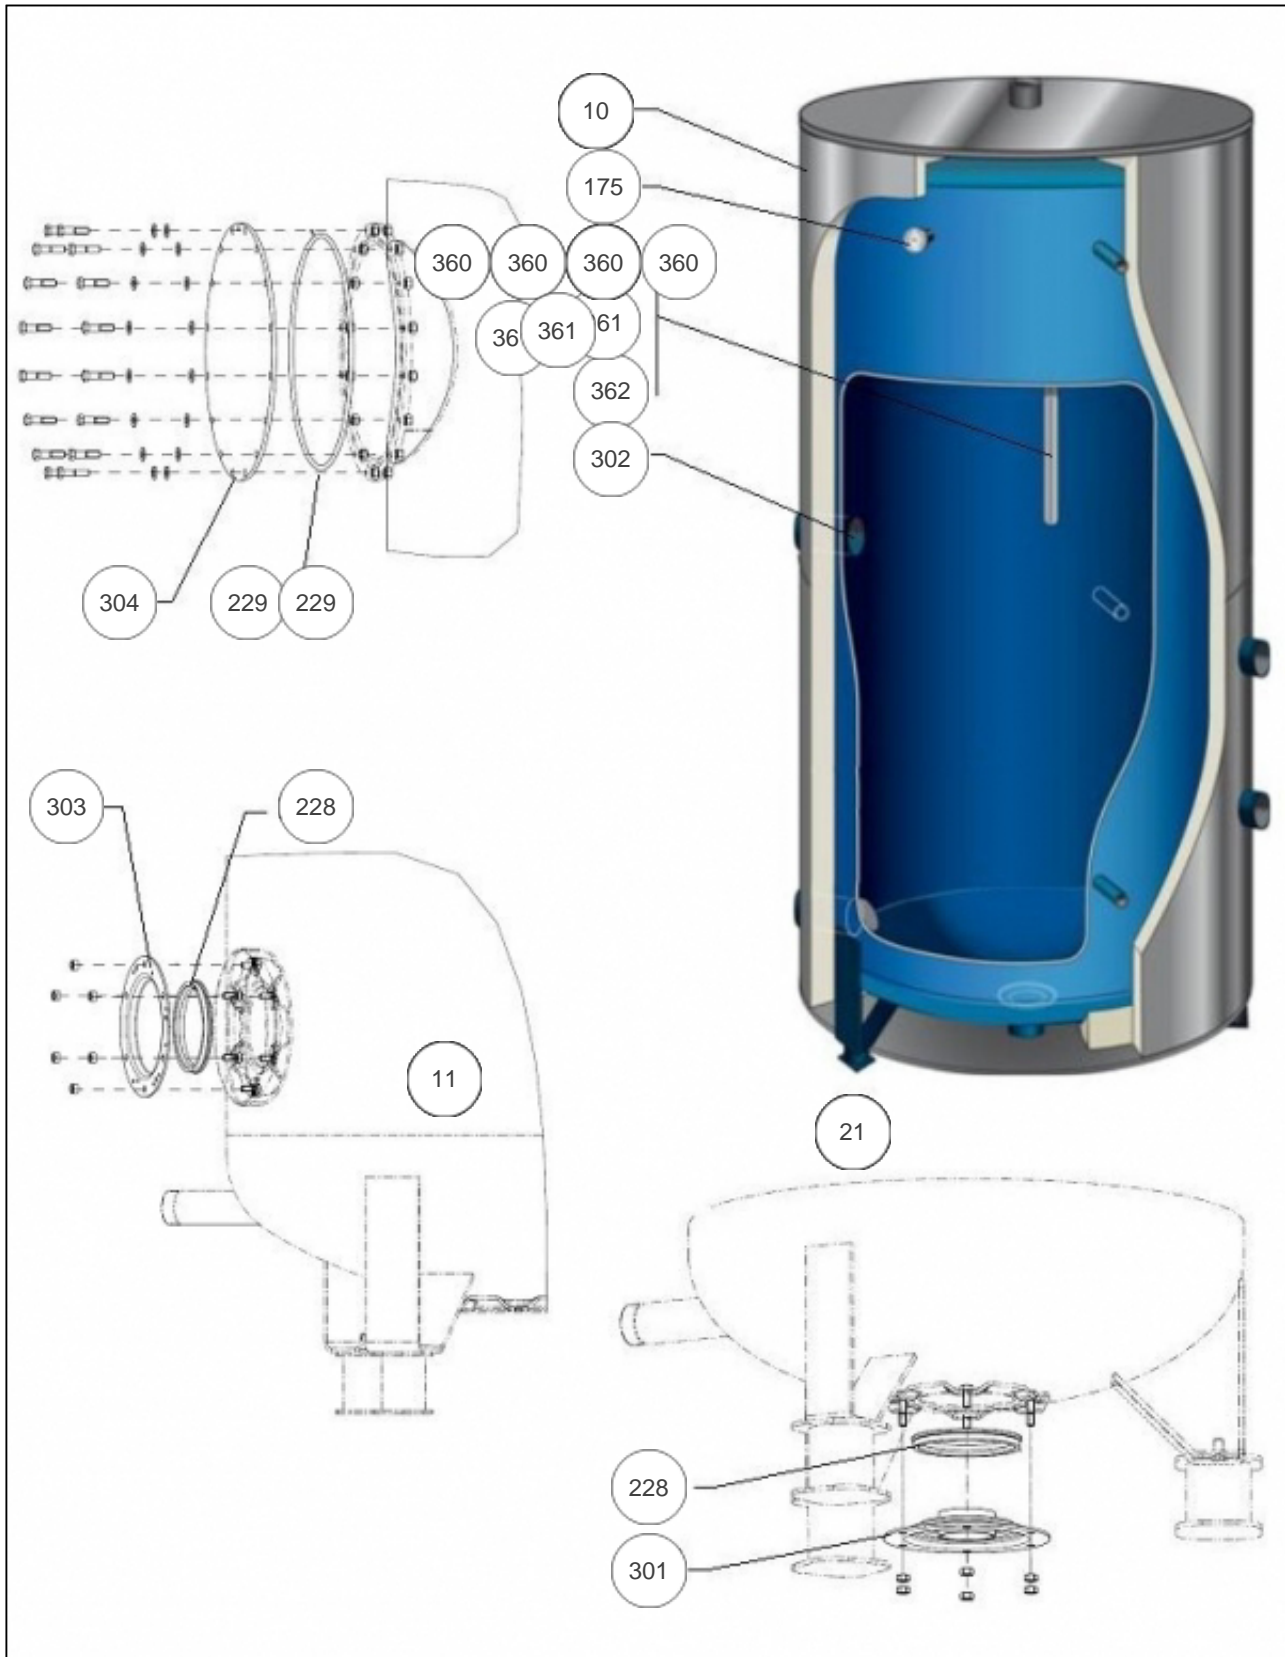

THERMOR ECS Collectif

Produits

Référence	Nom	Lettre
140024	BALL. STOCK. 1500L TH TM0	E

Paramètres

Référence	Capacité/Largeur	Lettre
140024	1500R	E

Références

Repère	Libellé	E
10	JAQUETTE TM0 EMAIL TDH 1500L R	551482
11	COLLERETTE BSE 1000L TB A 3000L TB	551248
21	REHAUSSES (PIEDS) 1000-1500	551242
175	THERMOMETRE BALLONS 500L A 3000L TB	551240
228	JOINT A LEVRE D.112MM	040158
229	JOINT TORIQUE ACS TDH 500L A 3000L TB	555277
229	JOINT TORIQUE TDH 500L A 3000L TB	551236
301	BRIDE FERMETURE SOUS BALLON + JOINT	551239
302	DOIGT DE GANT LG100 VARMEGA/BALLONS	551243
303	BRIDE LATERALE PLEINE AVEC JOINT	551238
304	BRIDE TDH EMAIL 750L A 3000L TB	551234
360	ANODE DROITE (X1) 1500L/1500L TB	555193
360	ANODE DROITE (X1) BSE 1500L ET 1500L TB	551256
361	ANODE CHAPELET D33X9 V2019	555217
361	ANODE CHAPELET D33X6 V2019	555216
361	ANODE CHAPELET (X1) D33X6	551045
362	ANODE CHAPELET (X1) D33X9	551046