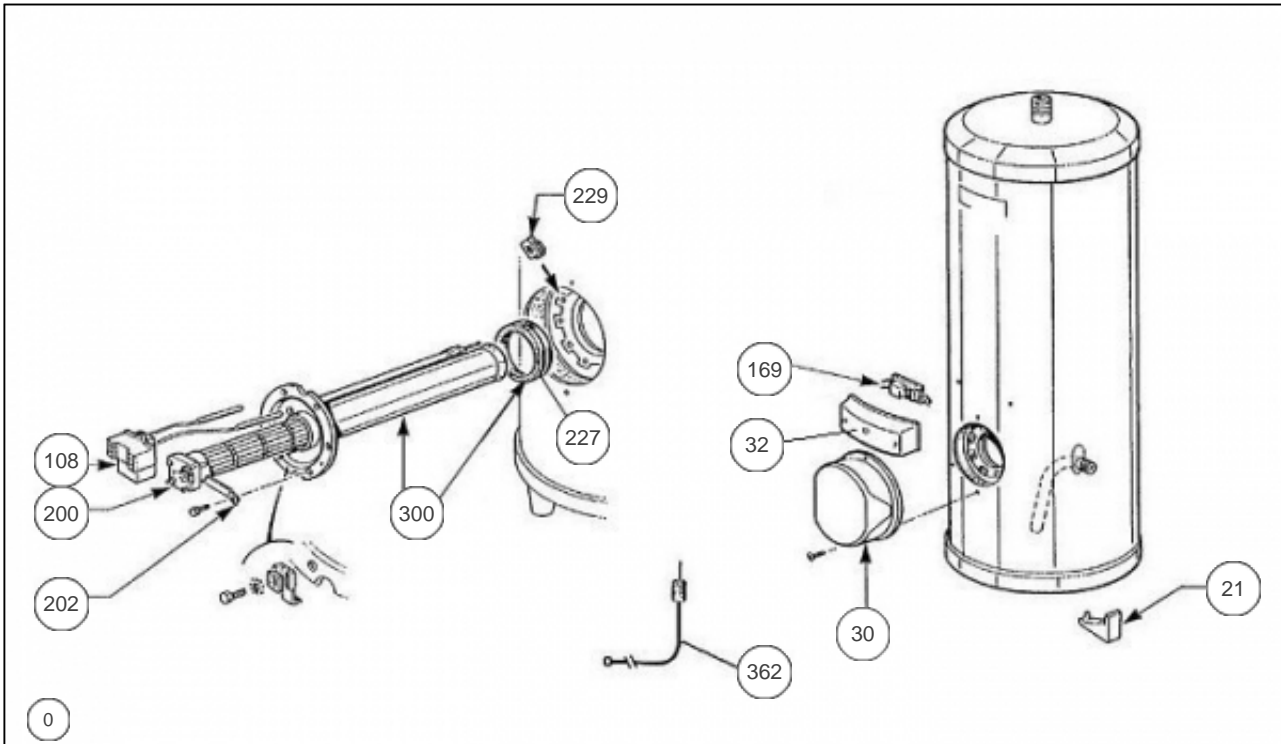

Thermor

Produits

Référence	Nom	Lettre
65922024	CHAUFFE-EAU SUR SOCLE A.C.I. GAMME 96	C

Paramètres

Référence	Puissance(W)	Tension (V)	Capacité/Largeur	Couleur	Lettre
65922024	3000	230/400	300		C

1419

Références

Repère	Libellé	C
0	RACCORD DIELECTRIQUE 3/4 PLASTIQUE	026051
21	PIED PLASTIQUE (NOIR)	026066
30	CAPOT ROND	022270
32	CAPOT BLANC ACI (FORME BANANE)	022364
108	THERMOSTAT 2 BULBES 230/400V + PATTE	029477
169	PLATINE ELECTRONIQUE ACI TC	040239
200	RESISTANCE STEATITE 3000W 230/400V	060173
202	PATTE FIXATION RESISTANCE	026049
227	JOINT A LEVRE D.82MM	040155
229	ECROU CAGE	026020
300	CORPS DE CHAUFFE ACI D.172 + JOINT	040235
362	ANODE ACI + BOUCHON	040374