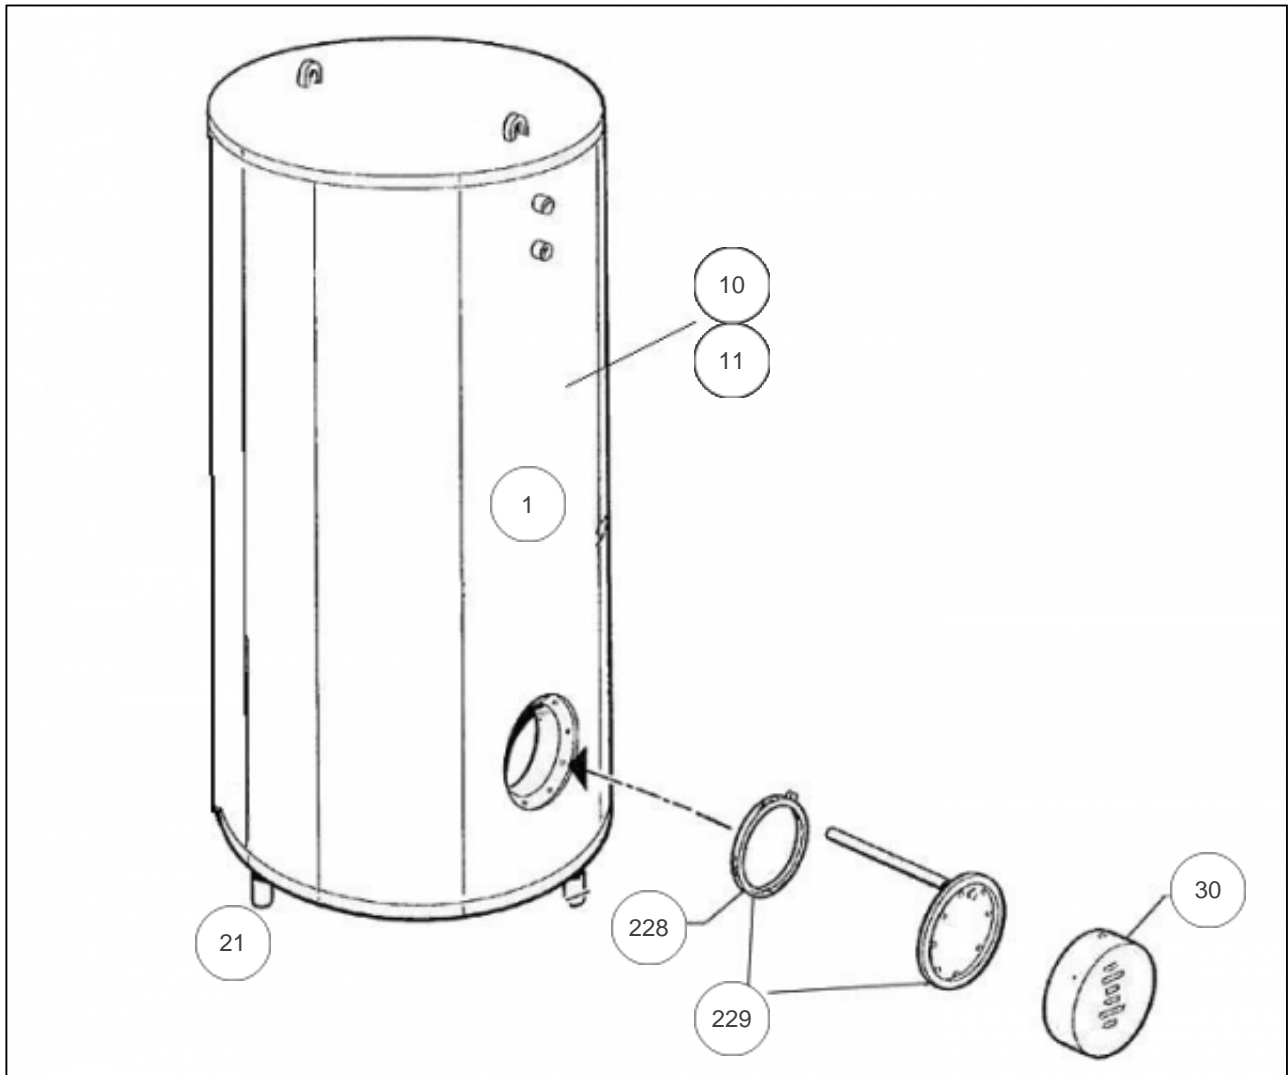

THERMOR ECS Collectif

Produits

Référence	Nom	Lettre
100166	BALL. STOCK. 1000L T. BASSE SM1	D

Paramètres

Référence	Capacité/Largeur	Lettre
100166	1000	D

Références

Repère	Libellé	D
1	JOINT TROU D'HOMME BALLON DIA.440	070914
10	JAQUETTE SOUPLE M0 100MM 1000L TB	024069
11	JAQUETTE SOUPLE M1 100MM 1000L TB	024060
21	PIEDS REGLABLES (X4)	026111
30	CAPOT+COLLERETTE D.230	022293
228	JOINT EPDM 220X146X4 AVEC TROUS	030040
229	PLAQUE DE FERMETURE DIAM 228 + JOINT	040333