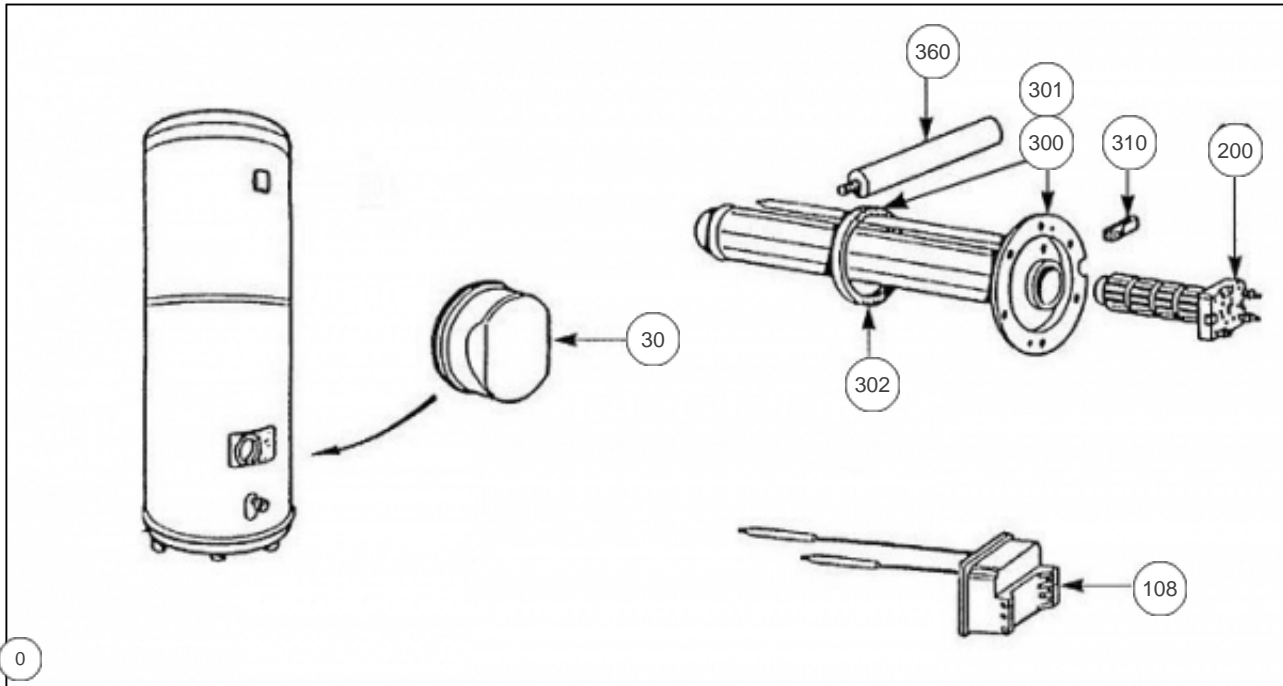

Thermor

Produits

| Référence | Nom | Lettre |
|-----------|-----------------------------------|--------|
| 65822006 | CHAUFFE-EAU SUR SOCLE FB GAMME 88 | B |

Paramètres

| Référence | Puissance(W) | Tension (V) | Capacité/Largeur | Couleur | Lettre |
|-----------|--------------|-------------|------------------|---------|--------|
| 65822006 | 2400 | 230/400 | 200 | | B |

1408

Références

| Repère | Libellé | B |
|--------|---|--------|
| 0 | RACCORD DIELECTRIQUE 3/4 PLASTIQUE | 026051 |
| 108 | THERMOSTAT 2 BULBES 230/400V + PATTE | 029477 |
| 200 | RESISTANCE STEATITE 2200W TC | 099022 |
| 300 | CORPS DE CHAUFFE + JOINT <i>->91.20</i> | 040154 |
| 301 | CORPS DE CHAUFFE + JOINT <i>91.21-></i> | 040182 |
| 302 | JOINT A LEVRE D.82MM | 040155 |
| 310 | ECROU CAGE | 026020 |
| 360 | ANODE MAGNESIUM D26 L252 <i>91.21-></i> | 040164 |