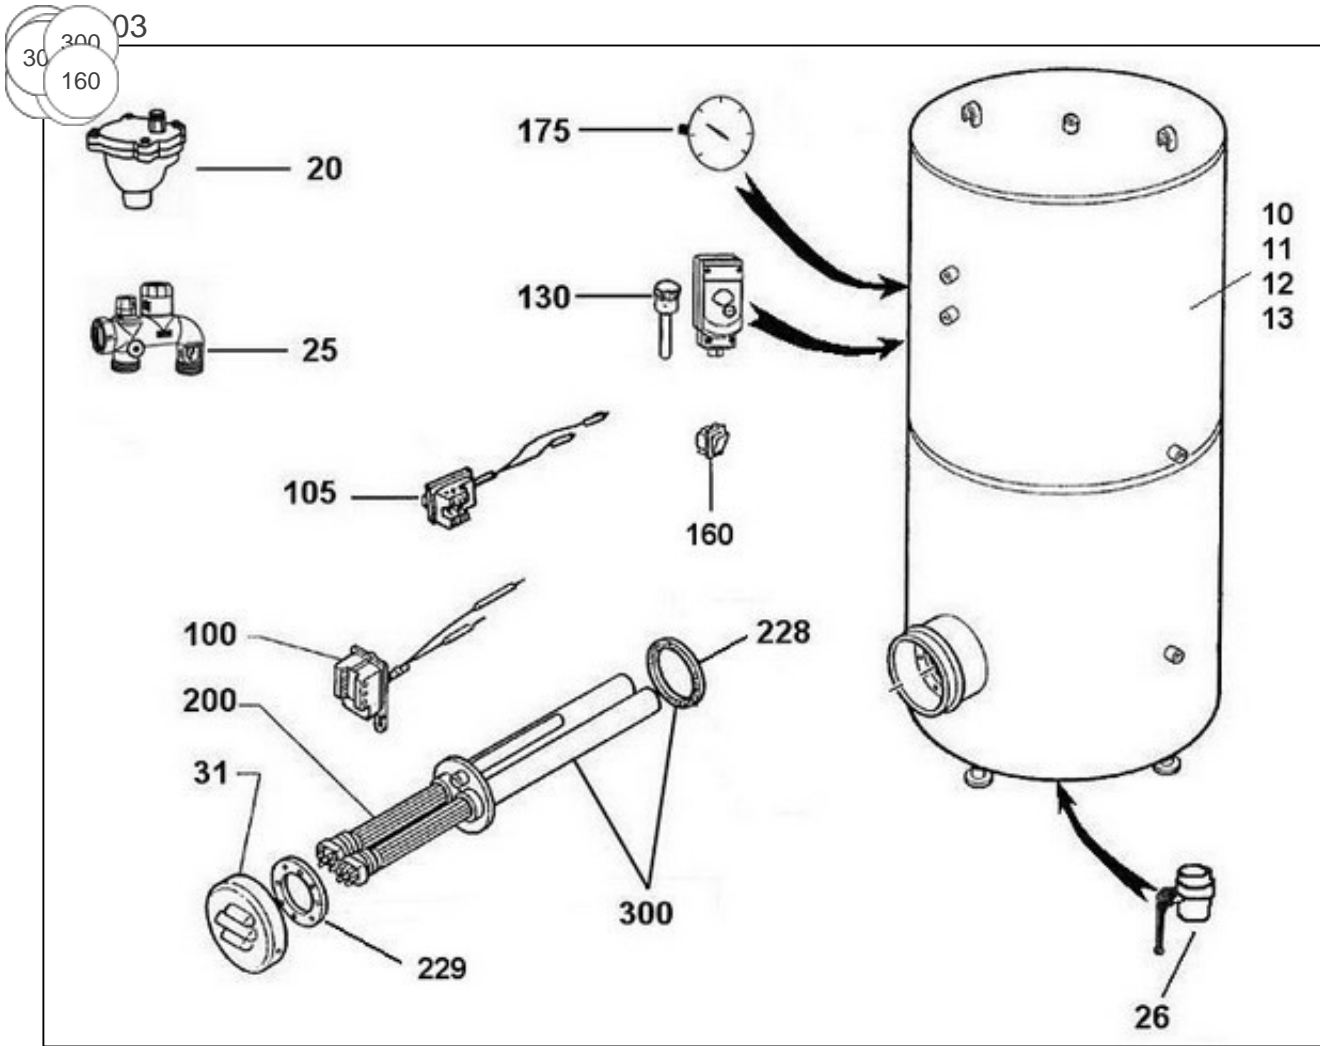

### Produits

Référence	Nom	Lettre
116837	CE 2000L STEAT 24KW ACC SM0 G5ANS	H

Nota: concernant les puissances supérieures à 5 KW, le thermostat devra commander un relais de puissance.

### Paramètres

Référence	Capacité/Largeur	Lettre
116837	2000	H

---

## Références

Repère	Libellé	H
0	JOINT TROU D'HOMME BALLON DIA.440	070914
1	BORNIER ELECTRIQUE / 500 A 3000L	021092
2	ENSEMBLE FILERIE / RESISTANCE STEATITE	021090
11	JAQUETTE SOUPLE M1 CE 2000L (PERCEE)	024041
13	JAQUETTE SOUPLE MO CE 2000L (PERCEE)	024027
20	PURGEUR 26X34	029042
25	KIT COMPLET DOUBLE GROUPES 33X42	029028
26	VANNE 50/60	029043
31	CAPOT+COLLERETTE D.410	022294
105	THERMOSTAT BTS BIP. 270MM	070207
130	LIMITEUR ELECTRIQUE DE SECURITE	070177
175	THERMOMETRE CE INDUSTRIEL	070179
200	ELEMENT STEATITE 6 KW	073783
228	JOINT PLAT 204X238X3 BRIDE D288	073741
229	COURONNE DIAM. EXT. 290 MM	040289
300	CORPS DE CHAUFFE 4T1010 4X6000W + JOINT	040280