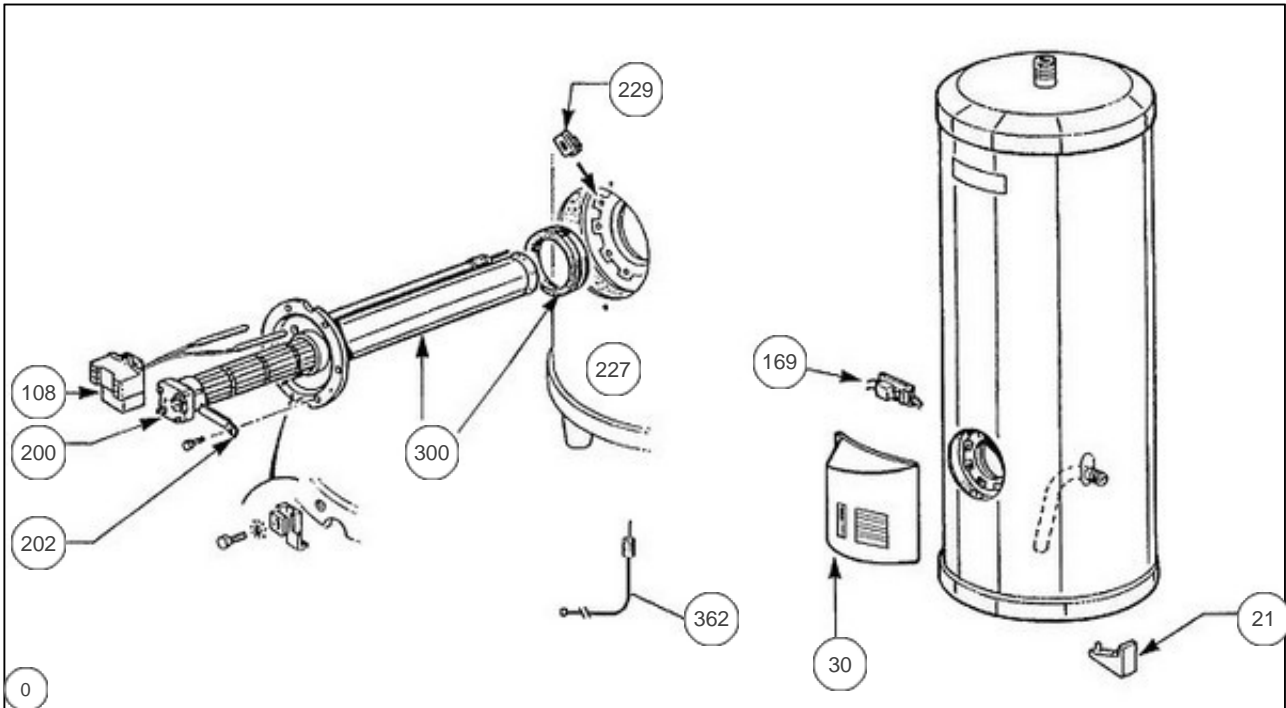

Thermor

Produits

Référence	Nom	Lettre
282025	CE STEATITE ACI VS TRI 200L	B

Nota: Thermostat BSD 1 bulbe remplacé par thermostat 2 bulbes.

Paramètres

Référence	Puissance(W)	Tension (V)	Capacité/Largeur	Couleur	Lettre
282025	2400	230/400	200		B

1437

Références

Repère	Libellé	B
0	RACCORD DIELECTRIQUE TOURNANT 20X27	026060
21	PIED PLASTIQUE (NOIR)	026065
30	CAPOT LATERALE A CHARNIERES (ACI)	022332
108	THERMOSTAT 2 BULBES 230/400V + PATTE	029477
169	PLATINE ELECTRONIQUE ACI TC	040239
200	RESISTANCE STEATITE 2200W TC	099022
202	PATTE FIXATION RESISTANCE	026049
227	JOINT A LEVRE D.82MM	040155
229	ECROU CAGE	026020
300	CORPS DE CHAUFFE ACI D.172 + JOINT	040234
362	ANODE ACI + BOUCHON	040374