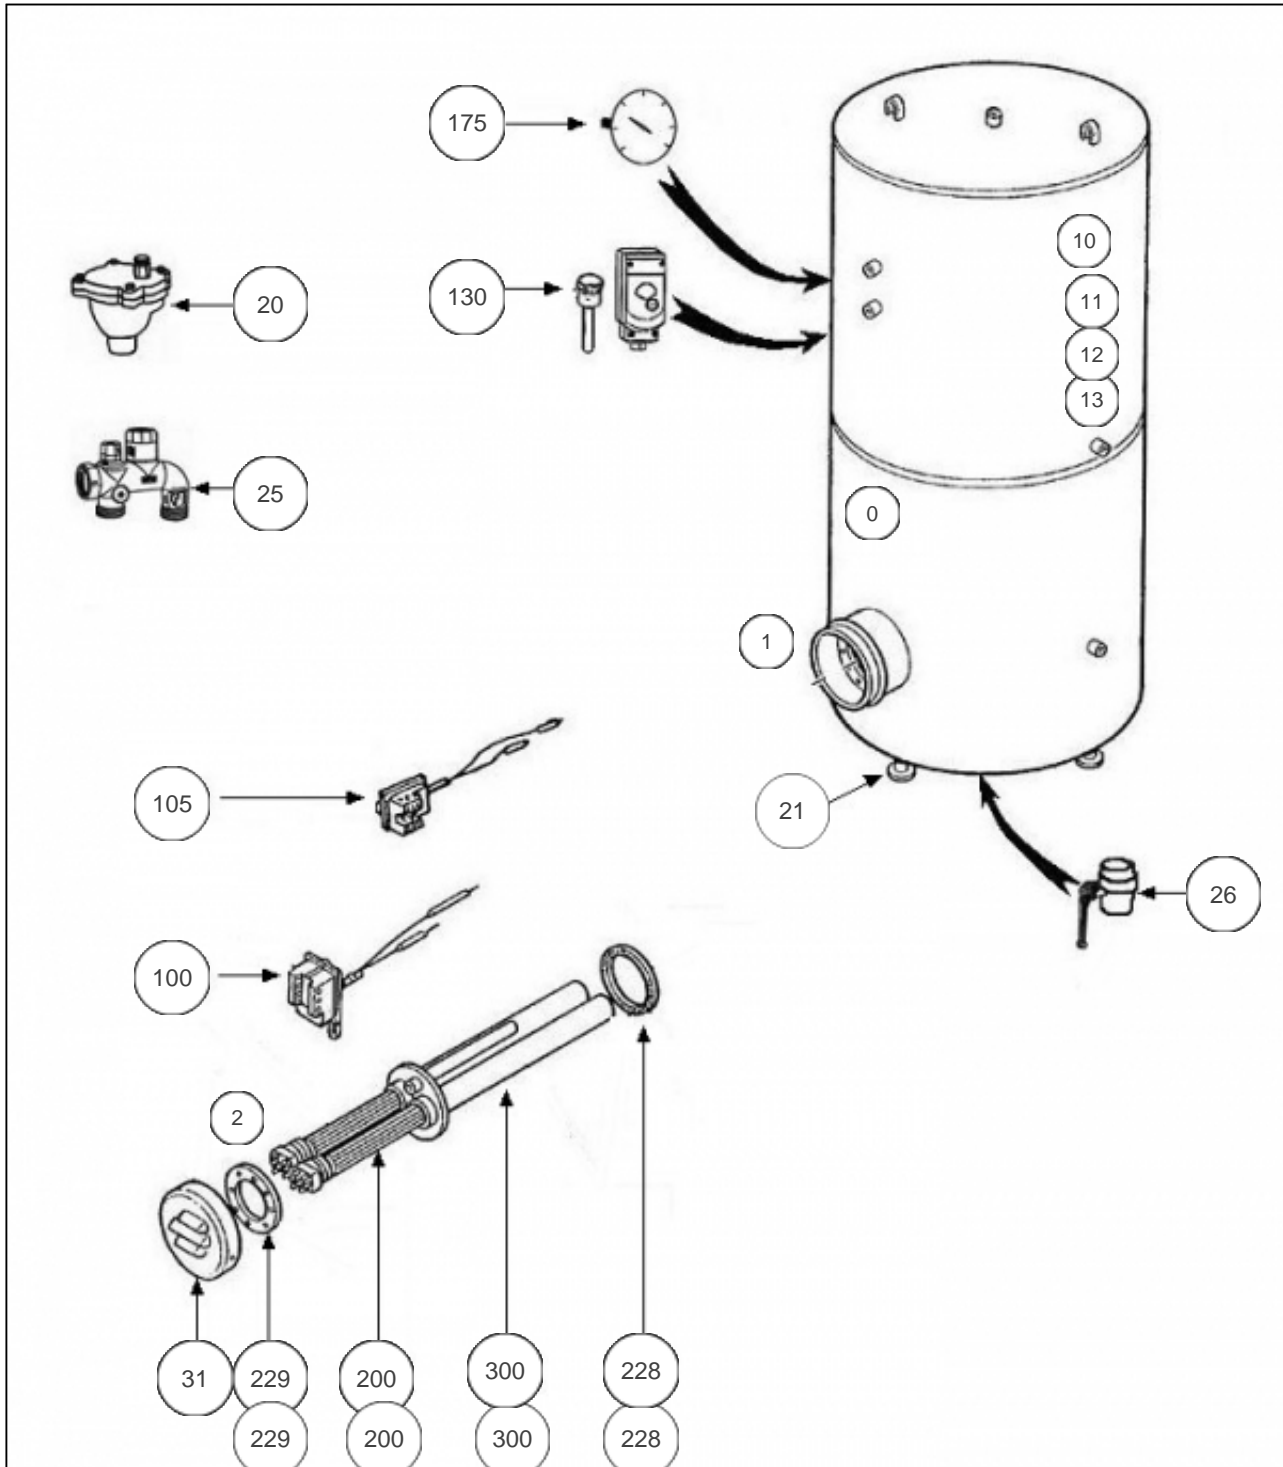

THERMOR ECS Collectif

Produits

Référence	Nom	Lettre
162405	CE 2000L STEAT 18KW NORMALE SM1 G5ANS	E

Nota: concernant les puissances supérieures à 5 KW, le thermostat devra commander un relais de puissance.

Paramètres

Référence	Puissance(W)	Tension (V)	Capacité/Largeur	Couleur	Lettre
162405	18 K	230/400	2000		E

12002

Références

Repère	Libellé	E
0	JOINT TROU D'HOMME BALLON DIA.440 <i>(NON REPRESENTE)</i>	070914
1	BORNIER ELECTRIQUE / 500 A 3000L <i>(NON REPRESENTE)</i>	021092
2	ENSEMBLE FILERIE / RESISTANCE STEATITE <i>(NON REPRESENTE)</i>	021090
10	JAQUETTE SOUPLE M1 2000L (NON PERCEE) <i>->05.01</i>	024011
11	JAQUETTE SOUPLE M1 CE 2000L (PERCEE) <i>05.01-></i>	024041
12	JAQUETTE SOUPLE MO 2000L (NON PERCEE) <i>->05.01</i>	024020
13	JAQUETTE SOUPLE MO CE 2000L (PERCEE) <i>05.01-></i>	024027
20	PURGEUR 26X34	029042
21	PIEDS REGLABLES (X4)	026111
25	KIT COMPLET DOUBLE GROUPES 33X42	029028
26	VANNE 50/60	029043
31	CAPOT+COLLERETTE D.410	022294
105	THERMOSTAT BTS BIP. 270MM	070207
130	LIMITEUR ELECTRIQUE DE SECURITE	070177
175	THERMOMETRE CE INDUSTRIEL	070179
200	ELEMENT STEATITE 6 KW	073783
228	JOINT PLAT 204X238X3 BRIDE D288	073741
229	COURONNE DIAM. EXT. 290 MM	040289
300	CORPS DE CHAUFFE 3T1010 3X6000W + JOINT	040277