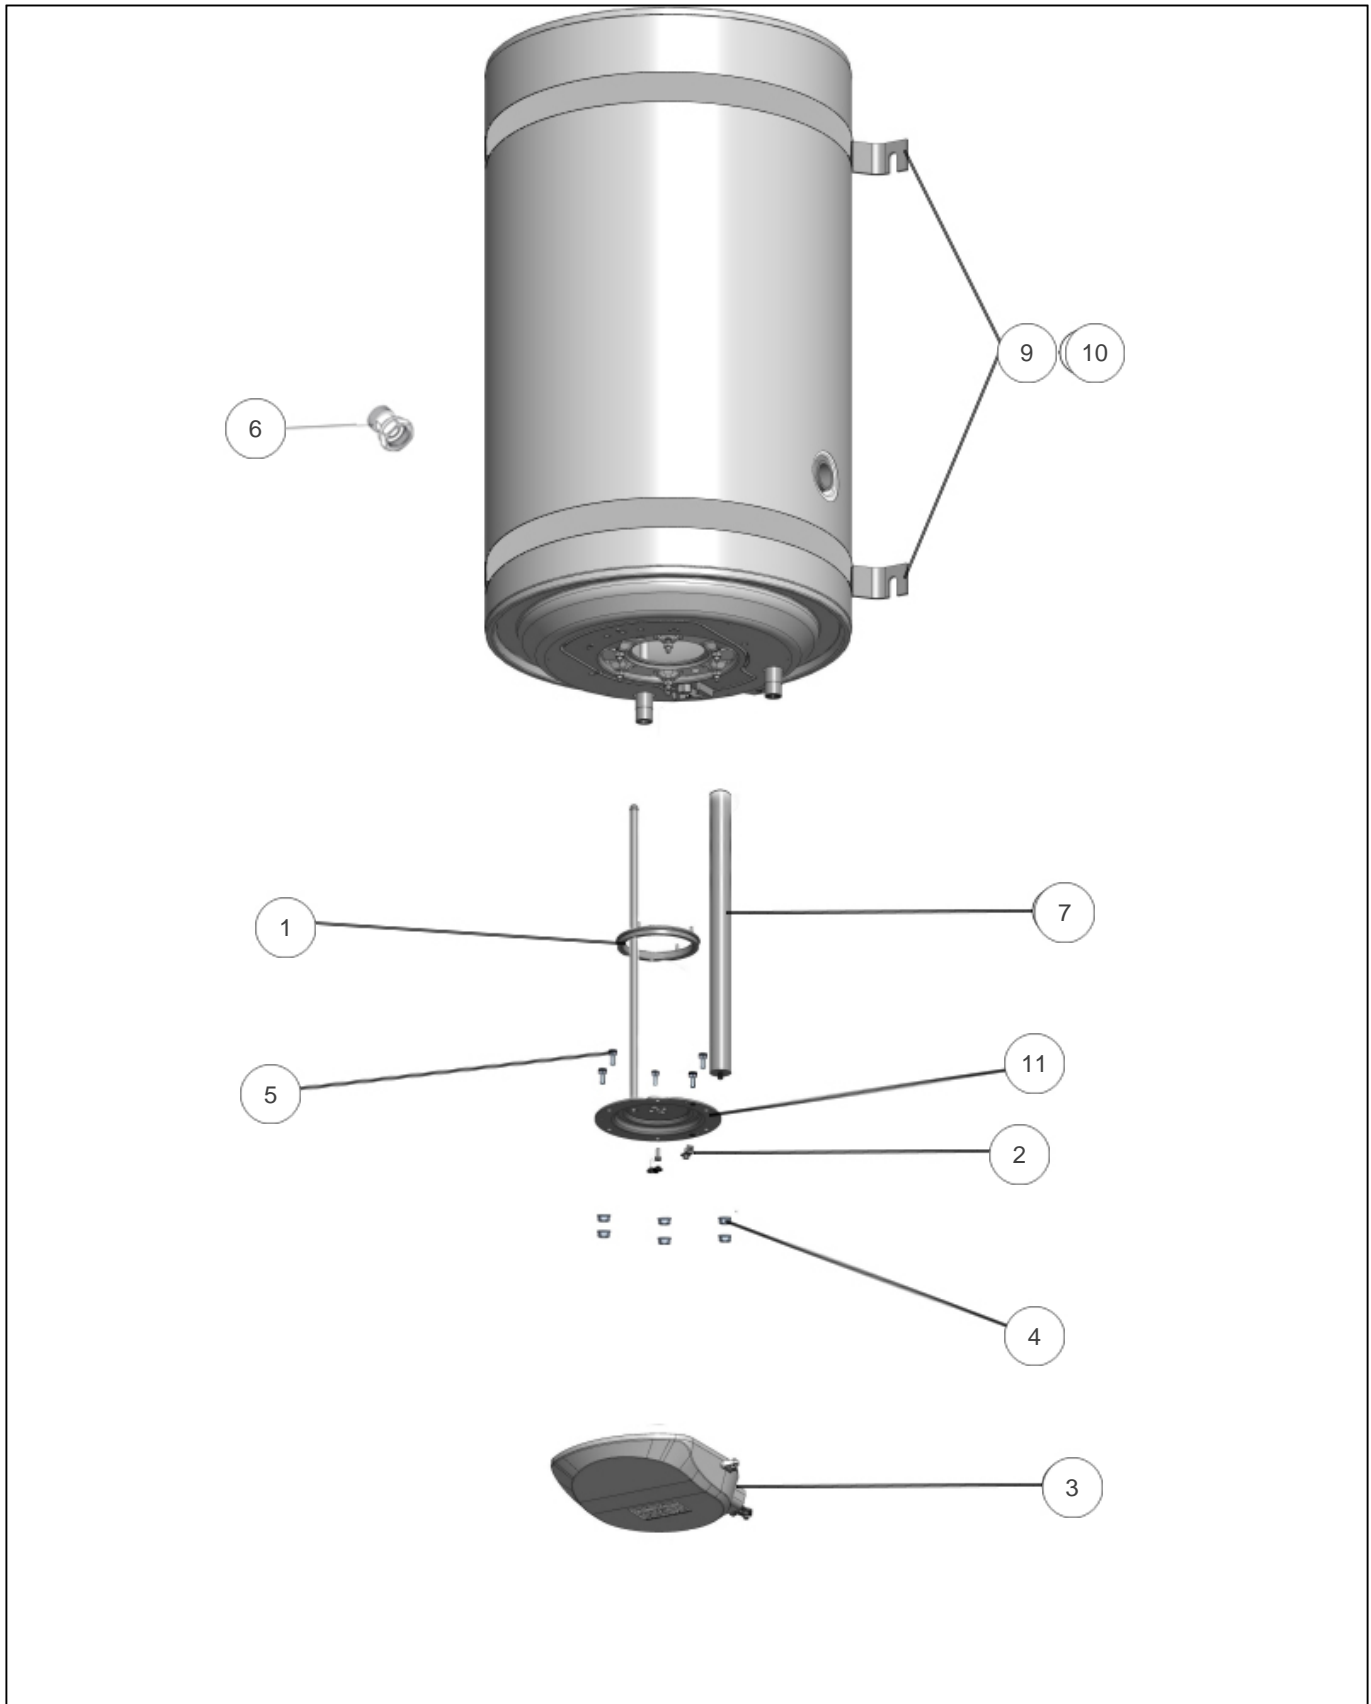

Thermor

Produits

Référence	Nom	Lettre
874431	TH PECS MP 100L	

Références

Repère	Libellé	
1	JOINT A LEVRE D.112MM	040158
2	PRISE TAPITE VIS DE TERRE	023316
3	CAPOT VM HZ 2021	022968
4	ECROU HM8 X1	026064
5	VIS ANTI ROTATION	038238
6	RACCORD DIELECTRIQUE TOURNANT 20X27	026060
7	ANODE D33 L500	040842
9	KIT CEINTURES ET ETRIERS HZ D570MM	022532
10	ENS. VISSERIE ETRIER HZ BLINDE	026110
11	BRIDE D.195 TB500 + ECROU + JOINT	040424