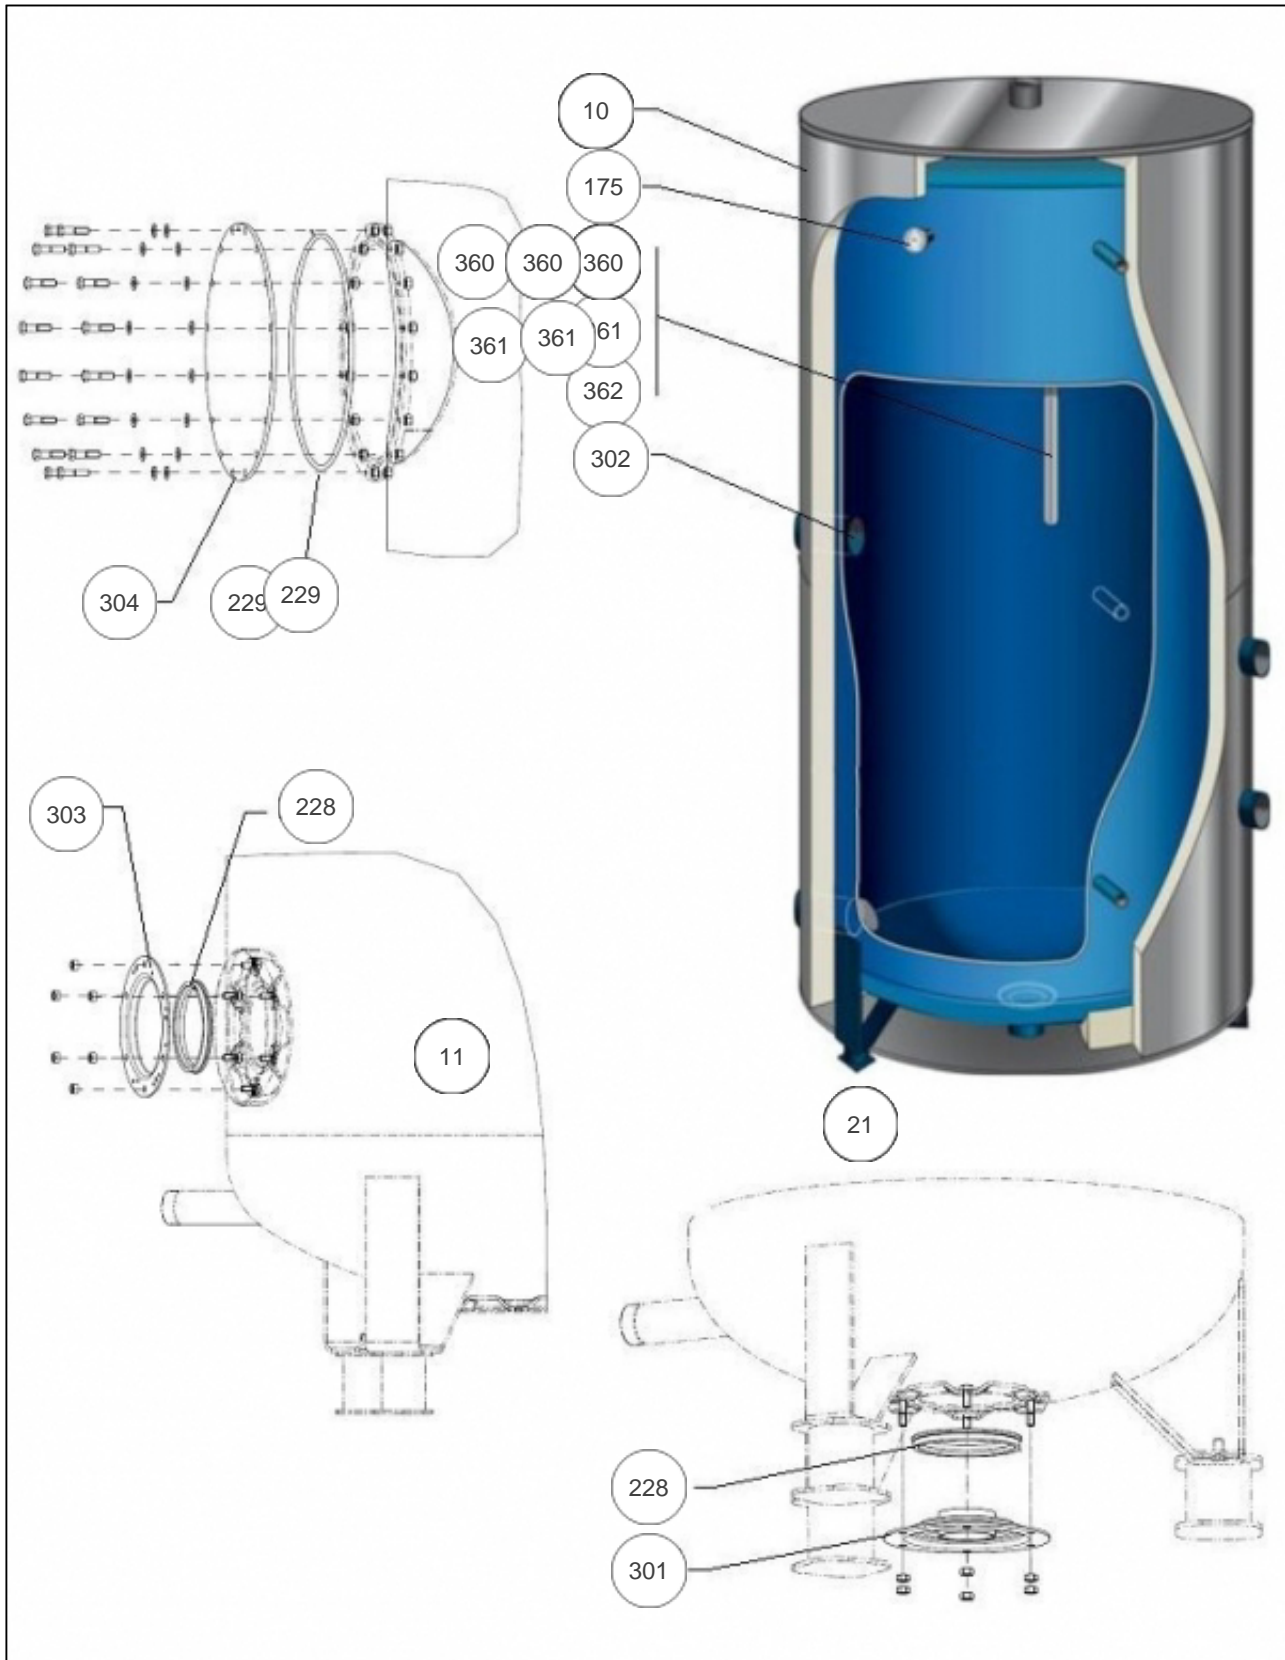

## THERMOR ECS Collectif

### Produits

Référence	Nom	Lettre
140016	BALL. STOCK. 1500L TH SM1	B

### Paramètres

Référence	Capacité/Largeur	Lettre
140016	1500	B

---