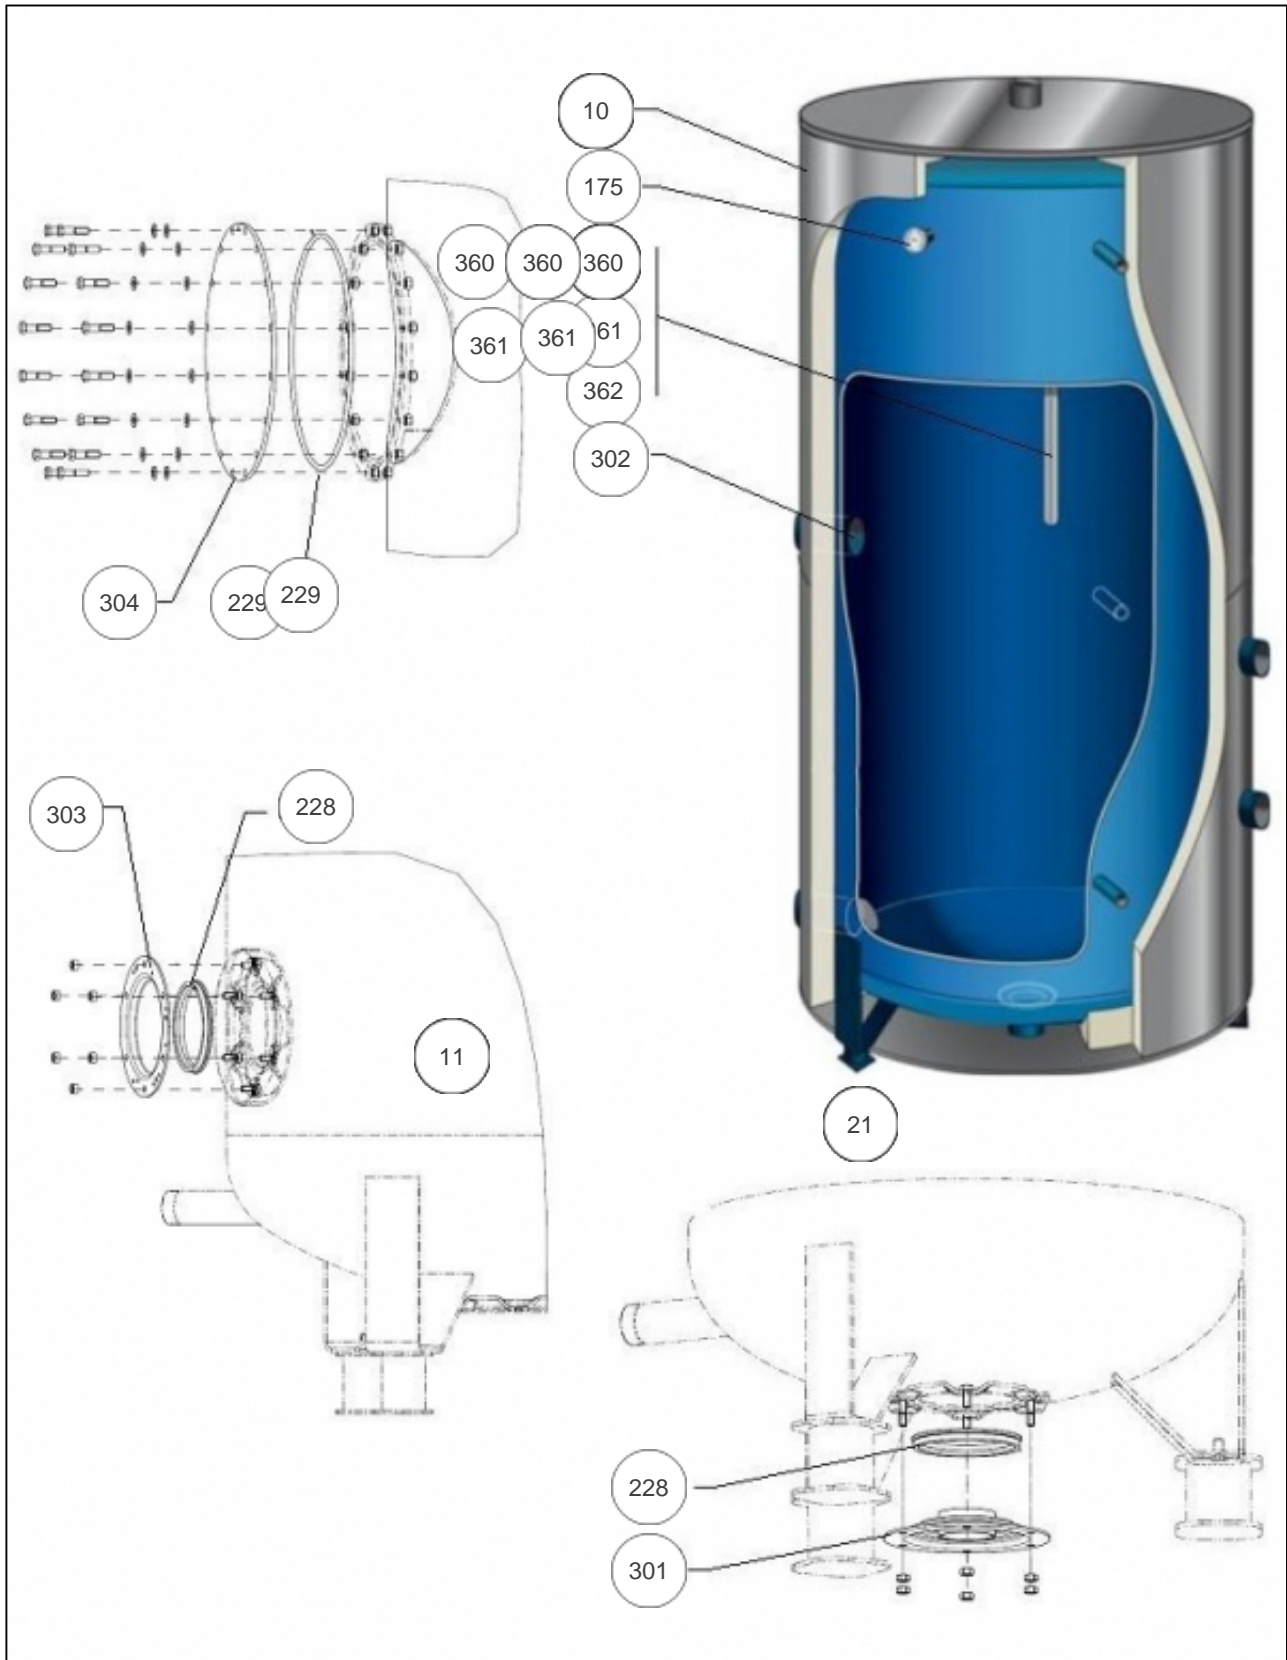

## THERMOR ECS Collectif

### Produits

Référence	Nom	Lettre
140019	BALL. STOCK. 0900L TH SM1	D

### Paramètres

Référence	Capacité/Largeur	Lettre
140019	900	D

---