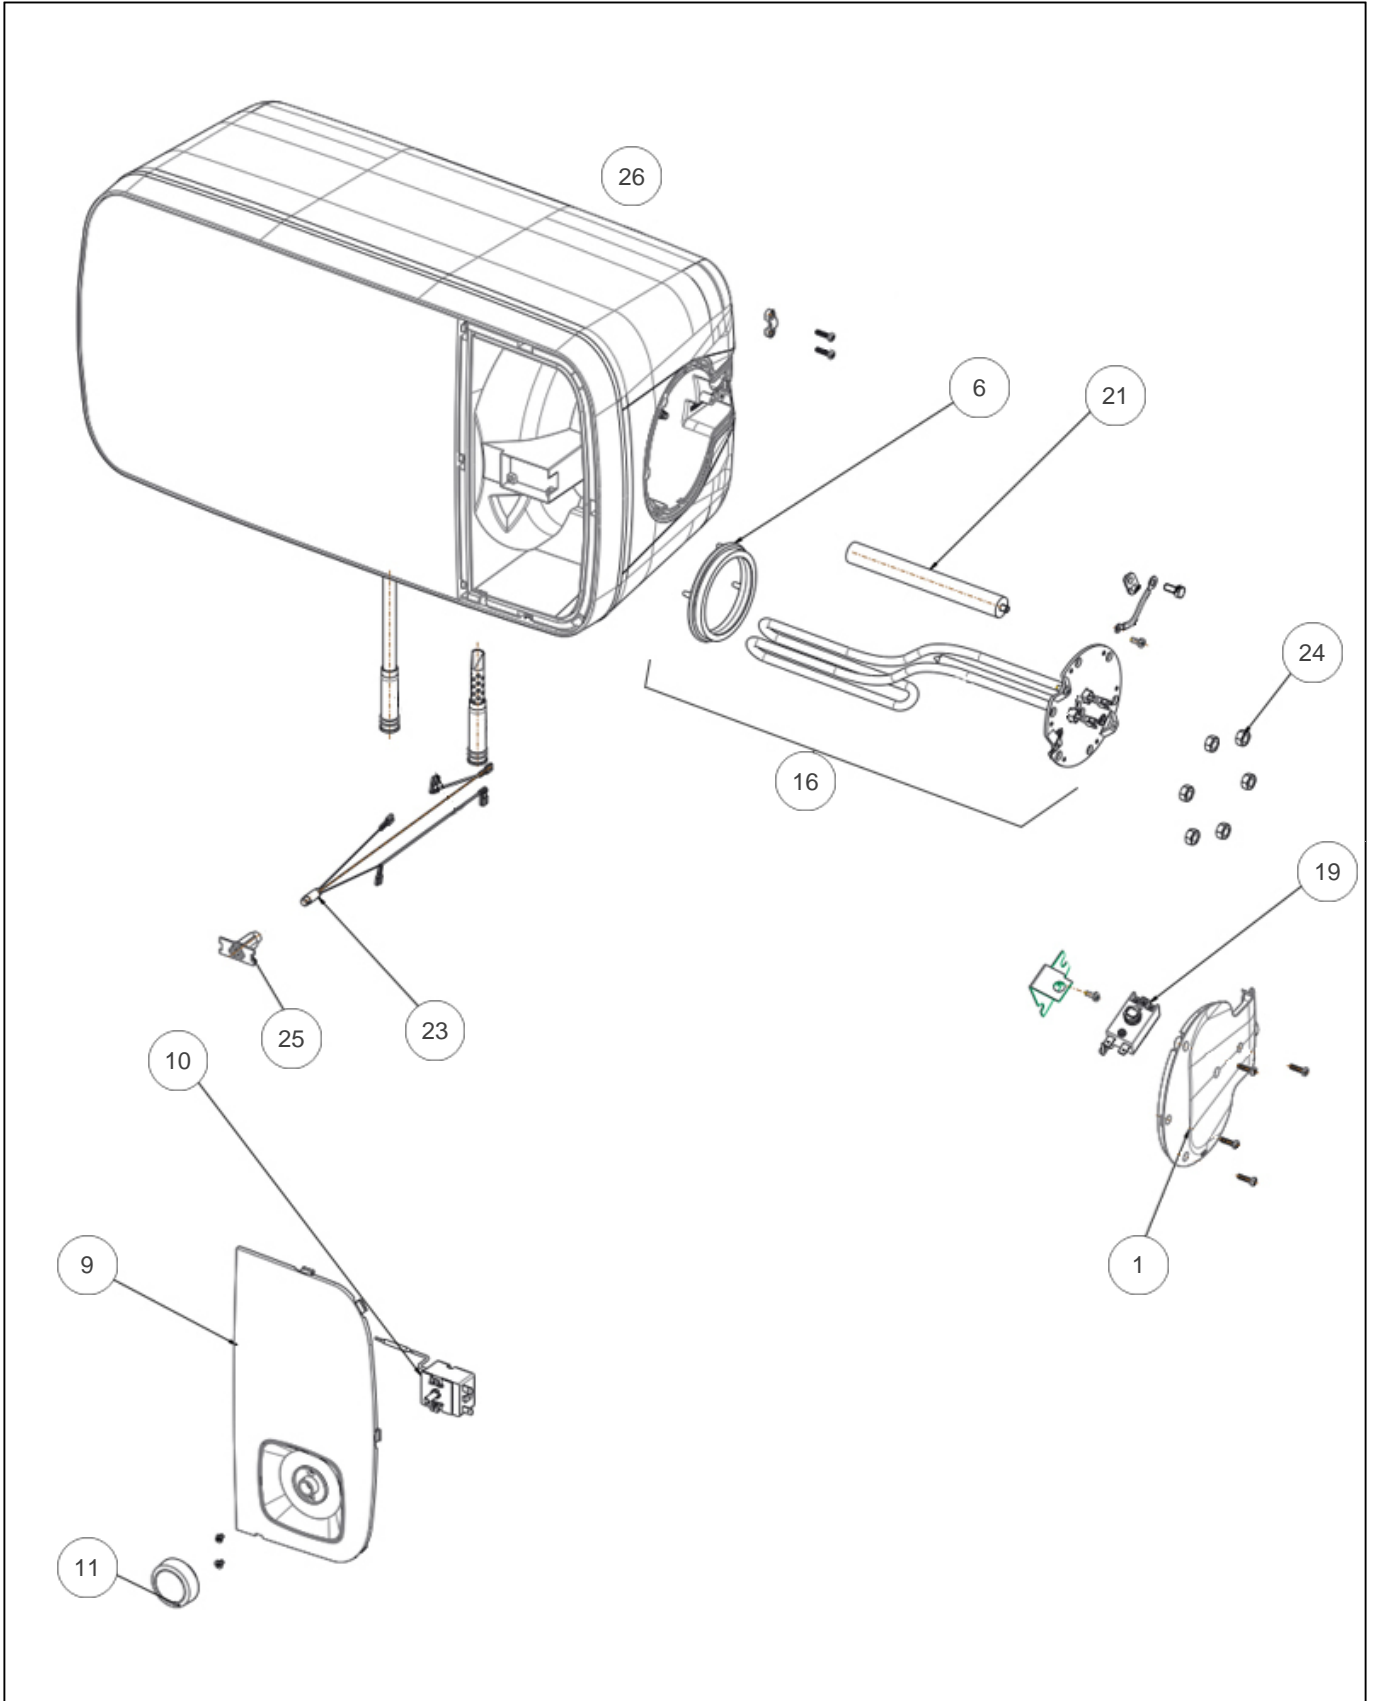

Thermor

Produits

Référence	Nom	Lettre
221104	RISTRETTO 2 HORIZONTAL HM 030L 2500M	

Références

Repère	Libellé	
1	CAPOT LATERAL	022797
2	FIL MARRON L400	026501
3	CABLE ALIM- 3X1,5 L1450	023435
6	JOINT A LEVRE D.75MM	040323
9	CAPOT GRIS RAL 9006 ATL	022957
10	THERMOSTAT DE REGULATION WYG65B-061	030349
11	MOLETTE NOIRE	023340
16	ENS RES BLINDEE 2500W+JOINT+ANODE L220	030366
19	THERMOSTAT SECURITE WQB 85DEG	029449
21	ANODE MAGNESIUM D20 L220	029984
23	VOYANT + FAISCEAU ELECTRIQUE L450	026502
24	ECROU HM8 X1	026064
25	SUPPORT VOYANT	022962
26	SUPPORT MURAL	023514