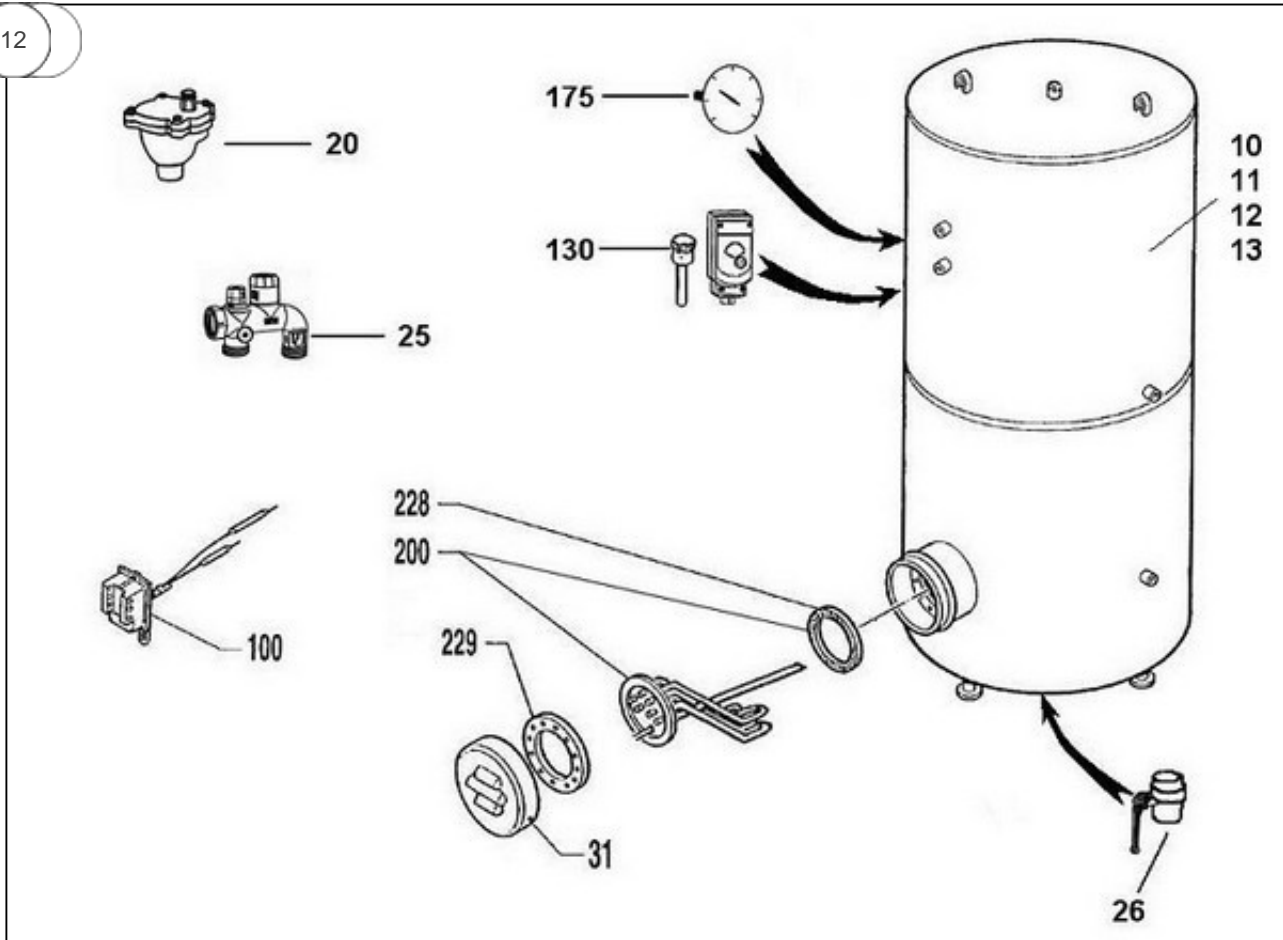

Thermor ECS Collectif

Produits

Référence	Nom	Lettre
165188	CE 0500L BL 10KW ACC TPU G5ANS	A

Nota: concernant les puissances supérieures à 5 KW, le thermostat devra commander un relais de puissance.

Paramètres

Référence	Puissance(W)	Tension (V)	Capacité/Largeur	Couleur	Lettre
165188	10 K	230/400	500		A

12005

12

Références

Repère	Libellé	A
0	JOINT TROU D'HOMME BALLON DIA.440	070914
1	BORNIER ELECTRIQUE / 500 A 3000L	021092
2	ENSEMBLE FILERIE / RESISTANCE BLINDEE	021091
10	JAQUETTE SOUPLE M1 500L (NON PERCEE)	024007
	<i>->05.01</i>	
11	JAQUETTE SOUPLE M1 CE 500L (PERCEE)	024037
	<i>05.01-></i>	
12	JAQUETTE SOUPLE MO 500L (NON PERCEE)	024014
	<i>->05.01</i>	
13	JAQUETTE SOUPLE MO CE 500L (PERCEE)	024023
	<i>05.01-></i>	
20	PURGEUR 26X34	029042
25	GROUPE DE SECURITE 26 X 34	029029
26	VANNE 50/60	029043
31	CAPOT+COLLERETTE D.230	022293
100	THERMOSTAT BTS BIP 270MM	070208
130	LIMITEUR ELECTRIQUE DE SECURITE	070177
175	THERMOMETRE CE INDUSTRIEL	070179
200	ELEMENT BLINDE 10KW + JOINT (BRIDE D.170	060365
	<i>-> H121708</i>	
200	ELEMENT BLINDE 10000W 3X230V D186 COUDE	073552
	<i>H121708 -></i>	
228	JOINT BRIDE D170	040291
	<i>-> H121708</i>	
228	JOINT EPDM 220X146X4 AVEC TROUS	030040
	<i>H121707 -></i>	
229	COURONNE DIAM. EXT. 228MM	040315
	<i>H121707 -></i>	
229	COURONNE DIAM. EXT. 170MM	040317
	<i>-> H121708</i>	