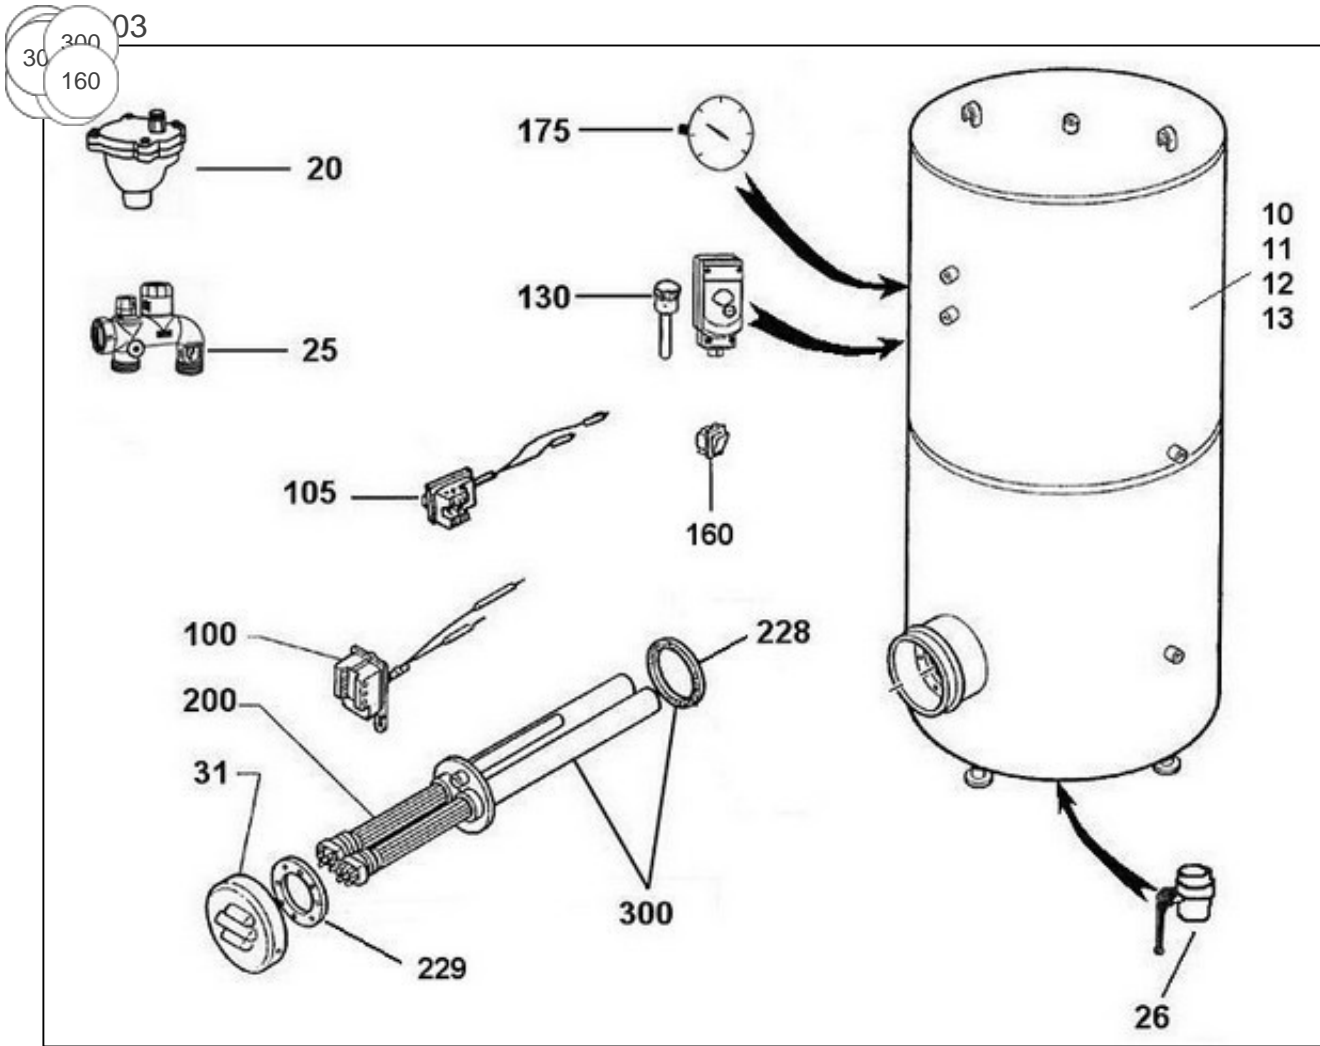

Thermor ECS Collectif

Produits

Référence	Nom	Lettre
138912	CE 1000L STEAT 18KW ACC TM0 G5ANS	C

Nota: concernant les puissances supérieures à 5 KW, le thermostat devra commander un relais de puissance.

Paramètres

Référence	Puissance(W)	Tension (V)	Capacité/Largeur	Couleur	Lettre
138912	18 K	230/400	1000		C

Références

Repère	Libellé	C
0	JOINT TROU D'HOMME BALLON DIA.440	070914
1	BORNIER ELECTRIQUE / 500 A 3000L	021092
2	ENSEMBLE FILERIE / RESISTANCE STEATITE	021090
10	JAQUETTE SOUPLE M1 1000L (NON PERCEE) <i>->05.01</i>	024009
11	JAQUETTE SOUPLE M1 CE 1000L (PERCEE) <i>05.01-></i>	024039
12	JAQUETTE SOUPLE MO 1000L (NON PERCEE) <i>->05.01</i>	024018
13	JAQUETTE SOUPLE MO CE 1000L (PERCEE) <i>05.01-></i>	024025
20	PURGEUR 26X34	029042
25	KIT COMPLET DOUBLE GROUPES 33X42	029028
26	VANNE 50/60	029043
31	CAPOT+COLLERETTE D.410	022294
105	THERMOSTAT BTS BIP. 270MM	070207
130	LIMITEUR ELECTRIQUE DE SECURITE	070177
175	THERMOMETRE CE INDUSTRIEL	070179
200	ELEMENT STEATITE D.50 4500W 3X230 L.780 <i>G789396 -></i>	073835
228	JOINT PLAT 204X238X3 BRIDE D288	073741
229	COURONNE DIAM. EXT. 290 MM	040289
300	CORPS DE CHAUFFE 4T785 4X4500W + JOINT	040279