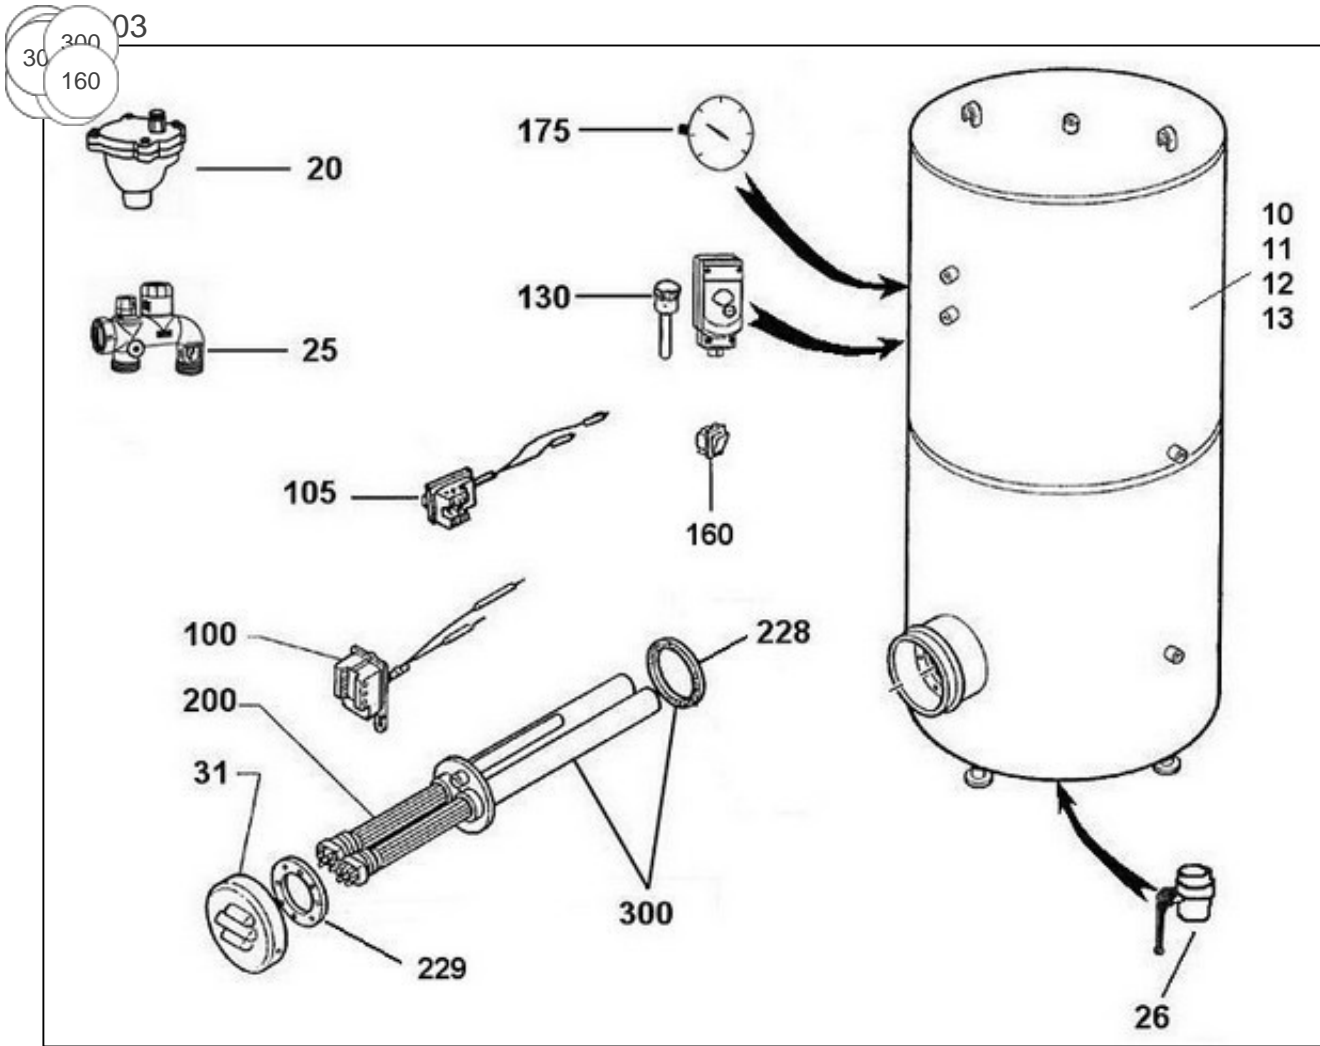

### Produits

Référence	Nom	Lettre
153846	CE 0750L STEAT 18KW ACC SM1 G5ANS	B

Nota: concernant les puissances supérieures à 5 KW, le thermostat devra commander un relais de puissance.

### Paramètres

Référence	Puissance(W)	Tension (V)	Capacité/Largeur	Couleur	Lettre
153846	18 K	230/400	750		B

## Références

Repère	Libellé	B
0	JOINT TROU D'HOMME BALLON DIA.440	070914
1	BORNIER ELECTRIQUE / 500 A 3000L	021092
2	ENSEMBLE FILERIE / RESISTANCE STEATITE	021090
10	JAQUETTE SOUPLE M1 750L (NON PERCEE) <i>-&gt;05.01</i>	024008
11	JAQUETTE SOUPLE M1 CE 750L (PERCEE) <i>05.01-&gt;</i>	024038
12	JAQUETTE SOUPLE MO 750L (NON PERCEE) <i>-&gt;05.01</i>	024017
13	JAQUETTE SOUPLE MO CE 750L (PERCEE) <i>05.01-&gt;</i>	024024
20	PURGEUR 26X34	029042
25	KIT COMPLET DOUBLE GROUPES 33X42	029028
26	VANNE 50/60	029043
31	CAPOT+COLLERETTE D.410	022294
105	THERMOSTAT BTS BIP. 270MM	070207
130	LIMITEUR ELECTRIQUE DE SECURITE	070177
175	THERMOMETRE CE INDUSTRIEL	070179
200	ELEMENT STEATITE D.50 4500W 3X230 L.780 <i>G789396 -&gt;</i>	073835
228	JOINT PLAT 204X238X3 BRIDE D288	073741
229	COURONNE DIAM. EXT. 290 MM	040289
300	CORPS DE CHAUFFE 4T785 4X4500W + JOINT	040279