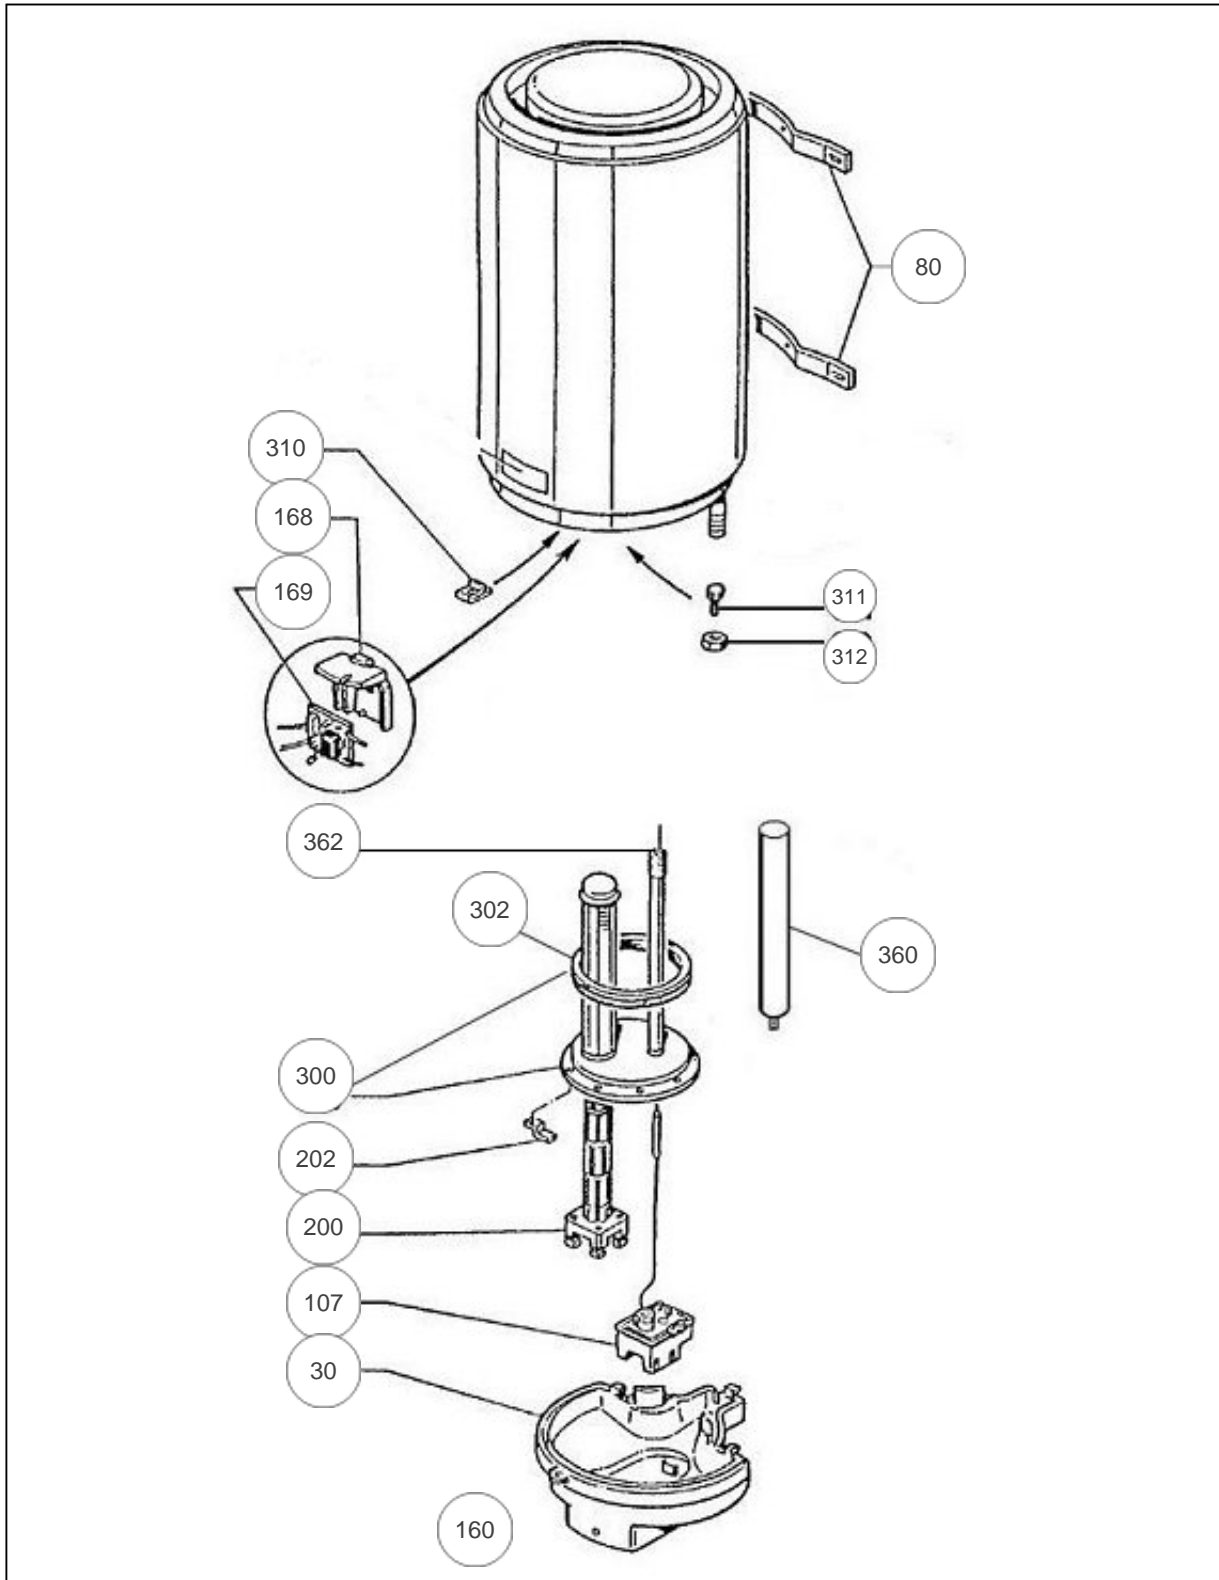

Thermor

Produits

Référence	Nom	Lettre
274009	BALLON ECHANGEUR MIXTE VM 150L	A

Paramètres

Référence	Puissance(W)	Tension (V)	Capacité/Largeur	Couleur	Lettre
274009	2400	230	150		A

1618

Références

Repère	Libellé	A
30	CAPOT ACI NE BLANC	022350
80	ETRIER	022166
107	THERMOSTAT TRI 1 BULBE	070131
160	INTERRUPTEUR CARRE	020094
168	SUPPORT PLATINE ACI MURAL NOIR	040242
169	ENSEMBLE PLATINE ACI PECS VM	040324
200	RESISTANCE STEATITE 2400W 230V	060179
202	SUPPORT ELEMENT	026041
300	CORPS DE CHAUFFE ACI + JOINT	040375
302	JOINT A LEVRE D.112MM	040158
310	ECROU CAGE ->02.06	026020
311	VIS ANTI-ROTATION HM8 X1 02.05->	026063
312	ECROU HM8 X1 02.05->	026064
360	ANODE MAGNESIUM D33 L315/286	040168
362	ANODE ACI + BOUCHON	040374