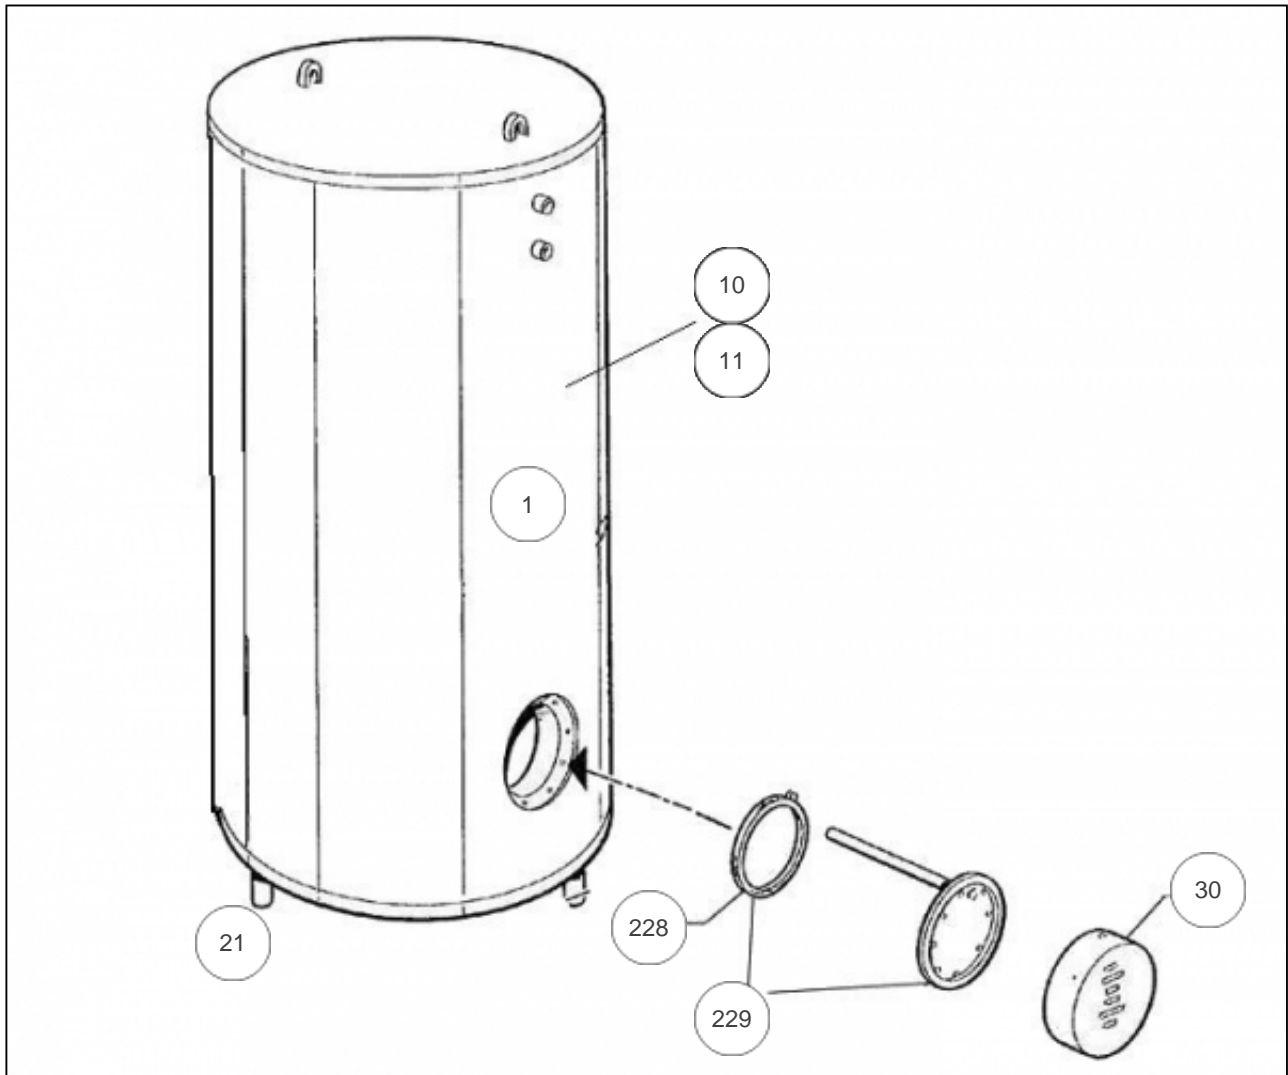

THERMOR ECS Collectif

Produits

Référence	Nom	Lettre
100126	BALL. STOCK. 1500L SM0 G5ANS	E

Paramètres

Référence	Capacité/Largeur	Lettre
100126	1500	E

Références

Repère	Libellé	E
1	JOINT TROU D'HOMME BALLON DIA.440	070914
10	JAQUETTE SOUPLE M0 100MM 1500L	024070
11	JAQUETTE SOUPLE M1 100MM 1500L	024061
21	PIEDS REGLABLES (X4)	026111
30	CAPOT+COLLERETTE D.230	022293
228	JOINT EPDM 220X146X4 AVEC TROUS	030040
229	PLAQUE DE FERMETURE DIAM 228 + JOINT	040333