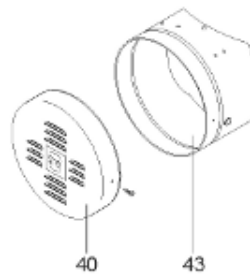

*Pièces de rechange*

18/03/2024

<i>Produit</i>	397980 - STYX ABONDANCE 1000 M0 - TOLE
<i>Modèle</i>	> 300L STEATITE & BLINDEE
<i>Marque</i>	STYX
<i>Date</i>	01/10/2012

<b>Table</b>		<b>PERFO. - MULTPUISSANCE - ABOND. - BAI</b>							
<i>Rep.</i>	<i>Référence</i>	<i>ALIAS</i>	<i>Désignation</i>	<i>Remplacé par</i>	<i>Date début</i>	<i>Date fin</i>	<i>Multiple de vente</i>	<i>Tarif Public Unitaire HT</i>	
2	336204		BRIDE 110 SUP.				1	€ 103,78	
4	923150		EMBASE D.110 AVEUGLE				1	€ 19,31	
23	319524		ANODE D:21 L:598*				1	€ 49,49	
30	918061		VIS M 10-32 TETE CARREE				1	€ 7,05	
31	918041		ECROU M 10				1	€ 3,84	
32	343356		JOINT TRAPPE VISITE A 6 TROUS				1	€ 19,20	
33	290139		JOINT DE BRIDE D.110 6 TROUS				1	€ 17,32	
40	342068		ENJOLIVEUR DE TRAPPE				1	€ 43,35	