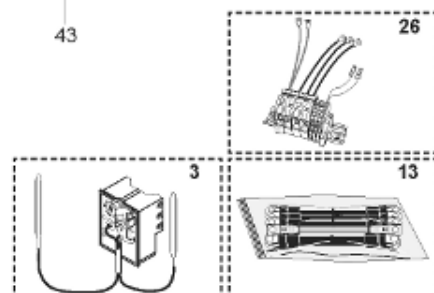

*Pièces de rechange*

18/03/2024

<i>Produit</i>	397980 - STYX ABONDANCE 1000 M0 - TOLE
<i>Modèle</i>	> 300L STEATITE & BLINDEE
<i>Marque</i>	STYX
<i>Date</i>	01/10/2012

<b>Table</b>		<b>PERFO. - MULTPUISSANCE - ABOND. - BAI</b>							
<i>Rep.</i>	<i>Référence</i>	<i>ALIAS</i>	<i>Désignation</i>	<i>Remplacé par</i>	<i>Date début</i>	<i>Date fin</i>	<i>Multiple de vente</i>	<i>Tarif Public Unitaire HT</i>	
2	336204		BRIDE 110 SUP.				1	€ 103,78	
4	923150		EMBASE D.110 AVEUGLE				1	€ 19,31	
23	319524		ANODE D:21 L:598*				1	€ 49,49	
30	918061		VIS M 10-32 TETE CARREE				1	€ 7,05	
31	918041		ECROU M 10				1	€ 3,84	
32	343356		JOINT TRAPPE VISITE A 6 TROUS				1	€ 19,20	
33	290139		JOINT DE BRIDE D.110 6 TROUS				1	€ 17,32	
40	342068		ENJOLIVEUR DE TRAPPE				1	€ 43,35	