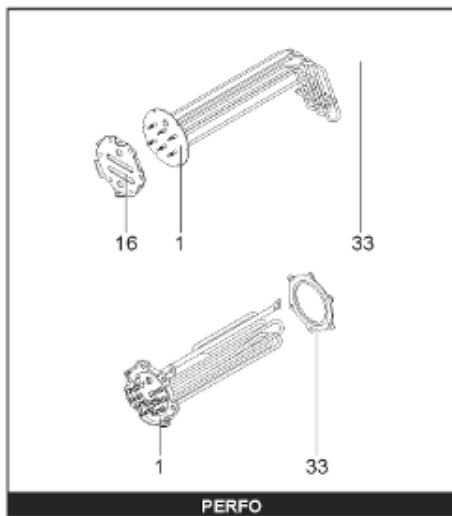

*Pièces de rechange*

18/03/2024

<i>Produit</i>	397980 - STYX ABONDANCE 1000 M0 - TOLE
<i>Modèle</i>	> 300L STEATITE & BLINDEE
<i>Marque</i>	STYX
<i>Date</i>	01/10/2012

<b>Table</b>		<b>PERFO. - MULTPUISSANCE - ABOND. - BAI</b>							
<i>Rep.</i>	<i>Référence</i>	<i>ALIAS</i>	<i>Désignation</i>	<i>Remplacé par</i>	<i>Date début</i>	<i>Date fin</i>	<i>Multiple de vente</i>	<i>Tarif Public Unitaire HT</i>	
2	336204		BRIDE 110 SUP.				1	€ 103,78	
4	923150		EMBASE D.110 AVEUGLE				1	€ 19,31	
23	319524		ANODE D:21 L:598*				1	€ 49,49	
30	918061		VIS M 10-32 TETE CARREE				1	€ 7,05	
31	918041		ECROU M 10				1	€ 3,84	
32	343356		JOINT TRAPPE VISITE A 6 TROUS				1	€ 19,20	
33	290139		JOINT DE BRIDE D.110 6 TROUS				1	€ 17,32	
40	342068		ENJOLIVEUR DE TRAPPE				1	€ 43,35	