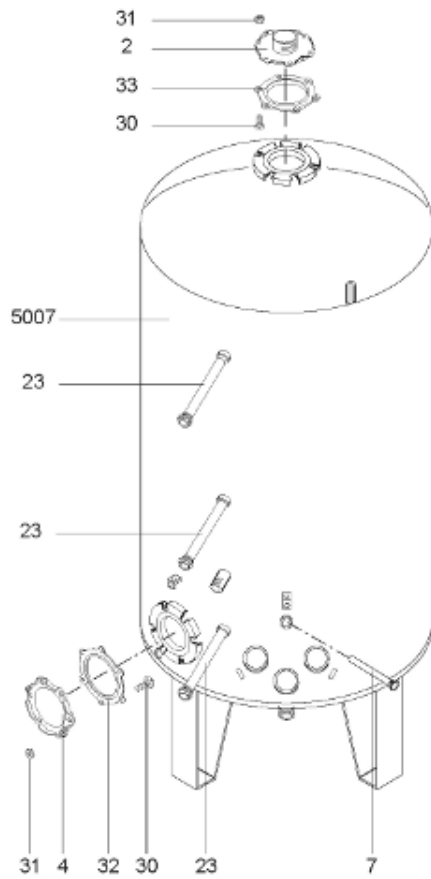

*Pièces de rechange*

18/03/2024

<i>Produit</i>	397980 - STYX ABONDANCE 1000 M0 - TOLE
<i>Modèle</i>	> 300L STEATITE & BLINDEE
<i>Marque</i>	STYX
<i>Date</i>	01/10/2012

<b>Table</b>		<b>PERFO. - MULTPUISSANCE - ABOND. - BAI</b>							
<i>Rep.</i>	<i>Référence</i>	<i>ALIAS</i>	<i>Désignation</i>	<i>Remplacé par</i>	<i>Date début</i>	<i>Date fin</i>	<i>Multiple de vente</i>	<i>Tarif Public Unitaire HT</i>	
2	336204		BRIDE 110 SUP.				1	€ 103,78	
4	923150		EMBASE D.110 AVEUGLE				1	€ 19,31	
23	319524		ANODE D:21 L:598*				1	€ 49,49	
30	918061		VIS M 10-32 TETE CARREE				1	€ 7,05	
31	918041		ECROU M 10				1	€ 3,84	
32	343356		JOINT TRAPPE VISITE A 6 TROUS				1	€ 19,20	
33	290139		JOINT DE BRIDE D.110 6 TROUS				1	€ 17,32	
40	342068		ENJOLIVEUR DE TRAPPE				1	€ 43,35	