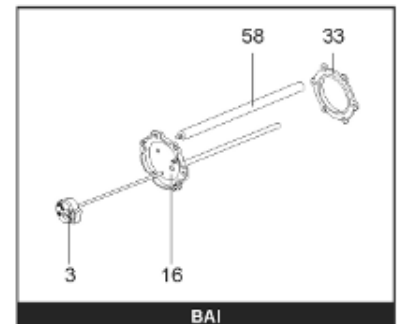

*Pièces de rechange*

18/03/2024

<i>Produit</i>	397980 - STYX ABONDANCE 1000 M0 - TOLE
<i>Modèle</i>	> 300L STEATITE & BLINDEE
<i>Marque</i>	STYX
<i>Date</i>	01/10/2012

<b>Table</b>		<b>PERFO. - MULTPUISSANCE - ABOND. - BAI</b>							
<i>Rep.</i>	<i>Référence</i>	<i>ALIAS</i>	<i>Désignation</i>	<i>Remplacé par</i>	<i>Date début</i>	<i>Date fin</i>	<i>Multiple de vente</i>	<i>Tarif Public Unitaire HT</i>	
2	336204		BRIDE 110 SUP.				1	€ 103,78	
4	923150		EMBASE D.110 AVEUGLE				1	€ 19,31	
23	319524		ANODE D:21 L:598*				1	€ 49,49	
30	918061		VIS M 10-32 TETE CARREE				1	€ 7,05	
31	918041		ECROU M 10				1	€ 3,84	
32	343356		JOINT TRAPPE VISITE A 6 TROUS				1	€ 19,20	
33	290139		JOINT DE BRIDE D.110 6 TROUS				1	€ 17,32	
40	342068		ENJOLIVEUR DE TRAPPE				1	€ 43,35	