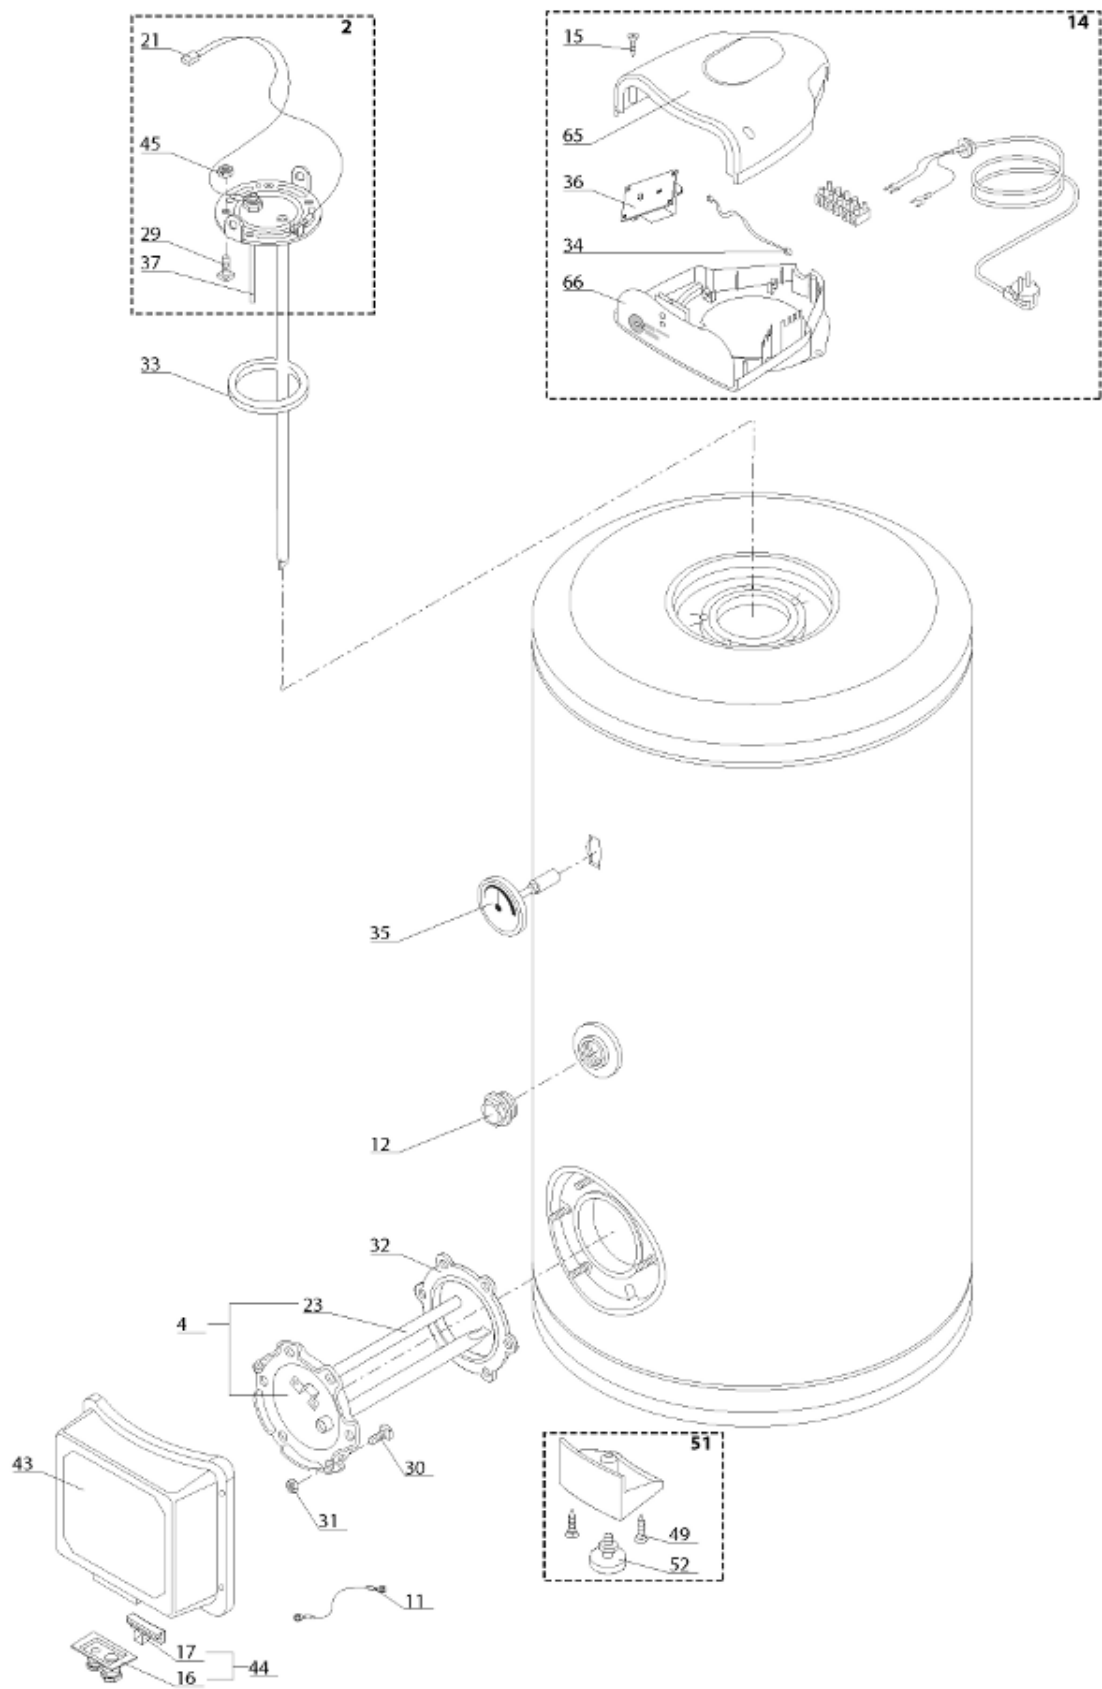

Pièces de rechange

21/03/2024

<i>Produit</i>	892987 - STYX BS 2 S 500 Protech
<i>Modèle</i>	BS
<i>Marque</i>	STYX
<i>Date</i>	10/07/2013

Table		BS STYX							
Rep.	Référence	ALIAS	Désignation	Remplacé par	Date début	Date fin	Multiple de vente	Tarif Public Unitaire HT	
2	65101339		EMBASE 5 TROUS COMPLETE ET BOUGIE			07/08	1	€ 124,68	
4	923189		EMBASE + ANODE				1	€ 185,10	
12	61310637		BOUCHON + JOINT				1	€ 14,06	
14	925355		BOITIER ELECTRIQUE				1	€ 105,11	
15	918036		VIS 3,9-19				1	€ 3,30	
16	926071		SUPPORT PRESSE ETOUPE MONTE				1	€ 31,86	
17	926303		SUPPORT				1	€ 4,01	
21	340409		CABLAGE ANODE PROTECH			02/08	1	€ 18,05	
21	60000344		CABLAGE ELECTRODE		02/08		1	€ 9,08	
29	918001		VIS M8X25			07/08	1	€ 1,86	
30	918061		VIS M 10-32 TETE CARREE				1	€ 7,05	
31	918041		ECROU M 10				1	€ 3,84	
32	924002		JOINT D'EMBASE D170X105X5 TK150 6 TROUS	60003319			1	€ 17,46	
33	924001		JOINT BRIDE Ø 75 - 5 TROUS	60003308		07/08	1	€ 10,21	
34	60000475		CABLAGE ELECTRODE > C.I.		02/08		1	€ 9,77	
35	65101326		THERMOMETRE	60001535			1	€ 73,06	
36	925348-01		CIRCUIT IMPRIME ANODE / ELECTR.				1	€ 124,34	
37	340406		ANODE PROTECH INT LG95				1	€ 57,25	
43	926302		CAPOT				1	€ 19,44	
44	996644		KIT PASSE-CABLES				1	€ 33,60	
45	918004		ECROU FIXATION EMBASE M8			07/08	1	€ 4,18	
49	61005324		VIS AUTOPERCEUSE D: 4.2-19				5	€ 1,18	
51	926168		PIED REGLABLE COMPLET				1	€ 11,71	
52	918063		PIED REGLABLE M10X40				1	€ 7,13	
65	926299		COUVERCLE BOITIER	60000956			1	€ 16,87	
66	60000711		FOND DE BOITIER				1	€ 36,99	