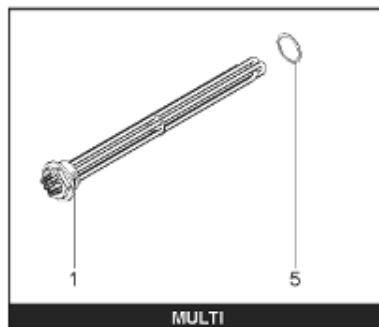

Pièces de rechange

18/03/2024

<i>Produit</i>	397924 - STYX MULTIPUISS. 1500 M1 36 K
<i>Modèle</i>	> 300L STEATITE & BLINDEE
<i>Marque</i>	STYX
<i>Date</i>	01/10/2012

Table		PERFO. - MULTPUISSANCE - ABOND. - BAI							
Rep.	Référence	ALIAS	Désignation	Remplacé par	Date début	Date fin	Multiple de vente	Tarif Public Unitaire HT	
1	341204		RESISTANCE BLINDEE 12000W 380V				1	€ 416,75	
2	336204		BRIDE 110 SUP.				1	€ 103,78	
3	61400305		THERMOSTAT GBE (Pochette)				1	€ 114,15	
4	923150		EMBASE D.110 AVEUGLE				1	€ 19,31	
5	343388		JOINT D: 70-58-2	60002720			1	€ 29,50	
7	338290		GAIN THERMOSTAT 1/2 L:350				1	€ 53,90	
13	341285		CABLAGE MULTI 24.36 K				1	€ 169,51	
23	319513		ANODE D:21 L:997				1	€ 106,07	
26	341277		BORNIER DE CONNEXION CABLE				1	€ 179,40	
30	918061		VIS M 10-32 TETE CARREE				1	€ 7,05	
31	918041		ECROU M 10				1	€ 3,84	
32	343356		JOINT TRAPPE VISITE A 6 TROUS				1	€ 19,20	
33	290139		JOINT DE BRIDE D.110 6 TROUS				1	€ 17,32	
40	337521		CAPOT				1	€ 117,26	
43	337557		MANCHETTE				1	€ 145,71	
5007	60002078		JAQUETTE M1 - 1500L (44302300)				1	€ 863,26	