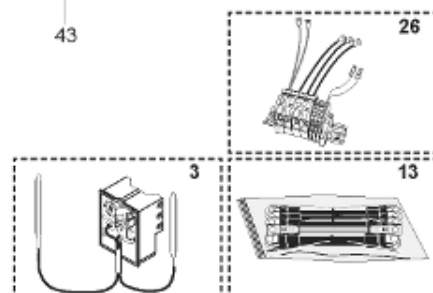

Pièces de rechange

18/03/2024

<i>Produit</i>	397924 - STYX MULTIPUISS. 1500 M1 36 K
<i>Modèle</i>	> 300L STEATITE & BLINDEE
<i>Marque</i>	STYX
<i>Date</i>	01/10/2012

Table		PERFO. - MULTPUISSANCE - ABOND. - BAI							
Rep.	Référence	ALIAS	Désignation	Remplacé par	Date début	Date fin	Multiple de vente	Tarif Public Unitaire HT	
1	341204		RESISTANCE BLINDEE 12000W 380V				1	€ 416,75	
2	336204		BRIDE 110 SUP.				1	€ 103,78	
3	61400305		THERMOSTAT GBE (Pochette)				1	€ 114,15	
4	923150		EMBASE D.110 AVEUGLE				1	€ 19,31	
5	343388		JOINT D: 70-58-2	60002720			1	€ 29,50	
7	338290		GAIN THERMOSTAT 1/2 L:350				1	€ 53,90	
13	341285		CABLAGE MULTI 24.36 K				1	€ 169,51	
23	319513		ANODE D:21 L:997				1	€ 106,07	
26	341277		BORNIER DE CONNEXION CABLE				1	€ 179,40	
30	918061		VIS M 10-32 TETE CARREE				1	€ 7,05	
31	918041		ECROU M 10				1	€ 3,84	
32	343356		JOINT TRAPPE VISITE A 6 TROUS				1	€ 19,20	
33	290139		JOINT DE BRIDE D.110 6 TROUS				1	€ 17,32	
40	337521		CAPOT				1	€ 117,26	
43	337557		MANCHETTE				1	€ 145,71	
5007	60002078		JAQUETTE M1 - 1500L (44302300)				1	€ 863,26	