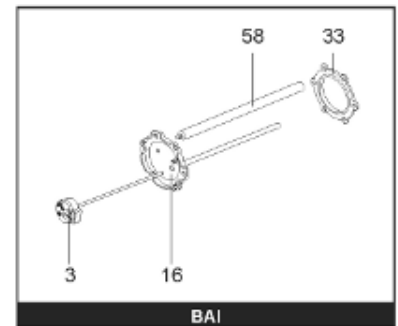

Pièces de rechange

18/03/2024

<i>Produit</i>	397924 - STYX MULTIPUISS. 1500 M1 36 K
<i>Modèle</i>	> 300L STEATITE & BLINDEE
<i>Marque</i>	STYX
<i>Date</i>	01/10/2012

Table		PERFO. - MULTPUISSANCE - ABOND. - BAI							
Rep.	Référence	ALIAS	Désignation	Remplacé par	Date début	Date fin	Multiple de vente	Tarif Public Unitaire HT	
1	341204		RESISTANCE BLINDEE 12000W 380V				1	€ 416,75	
2	336204		BRIDE 110 SUP.				1	€ 103,78	
3	61400305		THERMOSTAT GBE (Pochette)				1	€ 114,15	
4	923150		EMBASE D.110 AVEUGLE				1	€ 19,31	
5	343388		JOINT D: 70-58-2	60002720			1	€ 29,50	
7	338290		GAIN THERMOSTAT 1/2 L:350				1	€ 53,90	
13	341285		CABLAGE MULTI 24.36 K				1	€ 169,51	
23	319513		ANODE D:21 L:997				1	€ 106,07	
26	341277		BORNIER DE CONNEXION CABLE				1	€ 179,40	
30	918061		VIS M 10-32 TETE CARREE				1	€ 7,05	
31	918041		ECROU M 10				1	€ 3,84	
32	343356		JOINT TRAPPE VISITE A 6 TROUS				1	€ 19,20	
33	290139		JOINT DE BRIDE D.110 6 TROUS				1	€ 17,32	
40	337521		CAPOT				1	€ 117,26	
43	337557		MANCHETTE				1	€ 145,71	
5007	60002078		JAQUETTE M1 - 1500L (44302300)				1	€ 863,26	