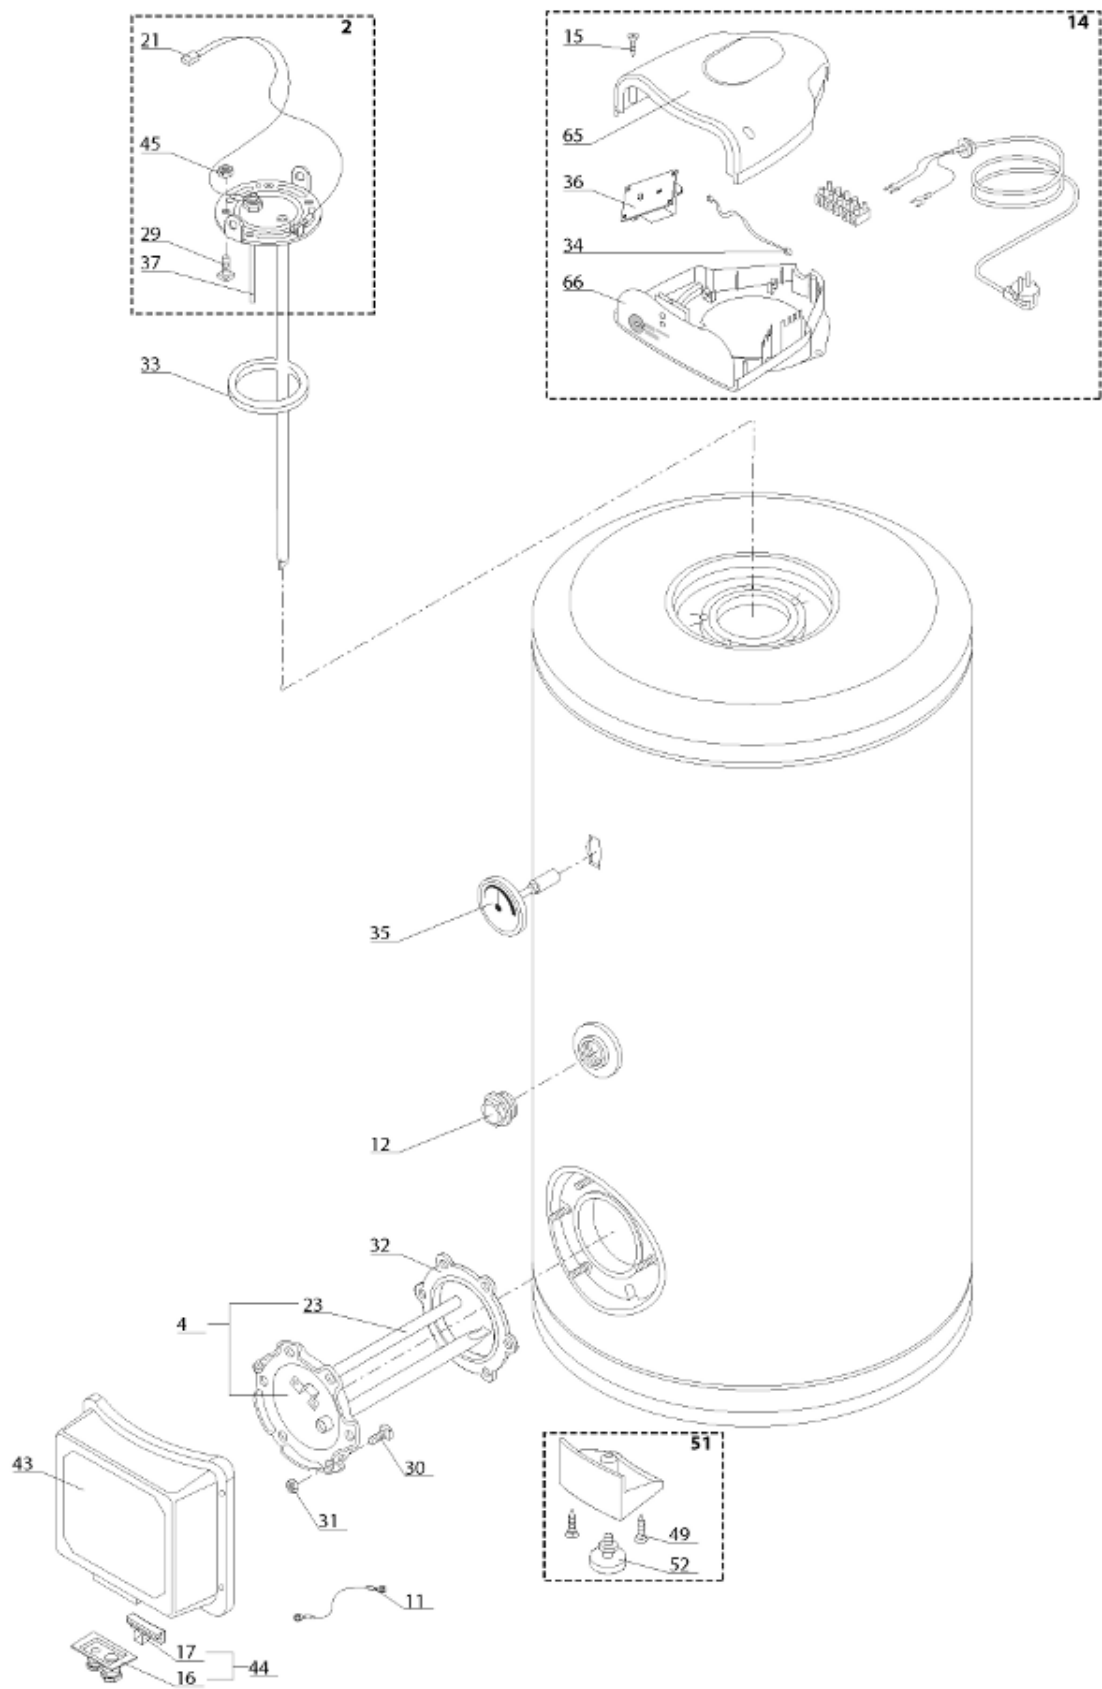

Pièces de rechange

21/03/2024

<i>Produit</i>	512653306990 - STYX BS 1 S 300 PROTECH
<i>Modèle</i>	BS
<i>Marque</i>	STYX
<i>Date</i>	10/07/2013

Table		BS STYX							
Rep.	Référence	ALIAS	Désignation	Remplacé par	Date début	Date fin	Multiple de vente	Tarif Public Unitaire HT	
2	61314457		CONTRE BRIDE				1	€ 91,88	
4	923189		EMBASE + ANODE				1	€ 185,10	
14	925355		BOITIER ELECTRIQUE				1	€ 105,11	
15	60077024		VIS AUTOPERCEUSE D: 4.2-13				5	€ 0,54	
16	926071		SUPPORT PRESSE ETOUPE MONTE				1	€ 31,86	
17	926303		SUPPORT				1	€ 4,01	
21	61312173		CABLAGE (BOUGIE E MASSE - C.I.)			02/08	1	€ 11,08	
21	60001108-01		CABLAGE ELECTRODE - C.I.		02/08		1	€ 11,61	
23	993312-01		ANODE D:21,3 L:390 M5-M8		01/08		1	€ 17,78	
29	61005231		VIS M8X14				10	€ 1,73	
30	918061		VIS M 10-32 TETE CARREE				1	€ 7,05	
31	64912308		ECROU M 10	918041			1	€ 3,84	
32	924002		JOINT D'EMBASE D170X105X5 TK150 6 TROUS	60003319			1	€ 17,46	
33	60071829		JOINT BRIDE D:121.3-105-7.1				1	€ 3,78	
34	60000475		CABLAGE ELECTRODE > C.I.		02/08		1	€ 9,77	
35	65101326		THERMOMETRE	60001535			1	€ 73,06	
36	925348-01		CIRCUIT IMPRIME ANODE / ELECTR.				1	€ 124,34	
37	340406		ANODE PROTECH INT LG95				1	€ 57,25	
43	926301		CAPOT				1	€ 27,88	
44	996644		KIT PASSE-CABLES				1	€ 33,60	
49	61005324		VIS AUTOPERCEUSE D: 4.2-19				5	€ 1,18	
51	926168		PIED REGLABLE COMPLET				1	€ 11,71	
52	918063		PIED REGLABLE M10X40				1	€ 7,13	
65	926299		COUVERCLE BOITIER	60000956			1	€ 16,87	
66	60000711		FOND DE BOITIER				1	€ 36,99	