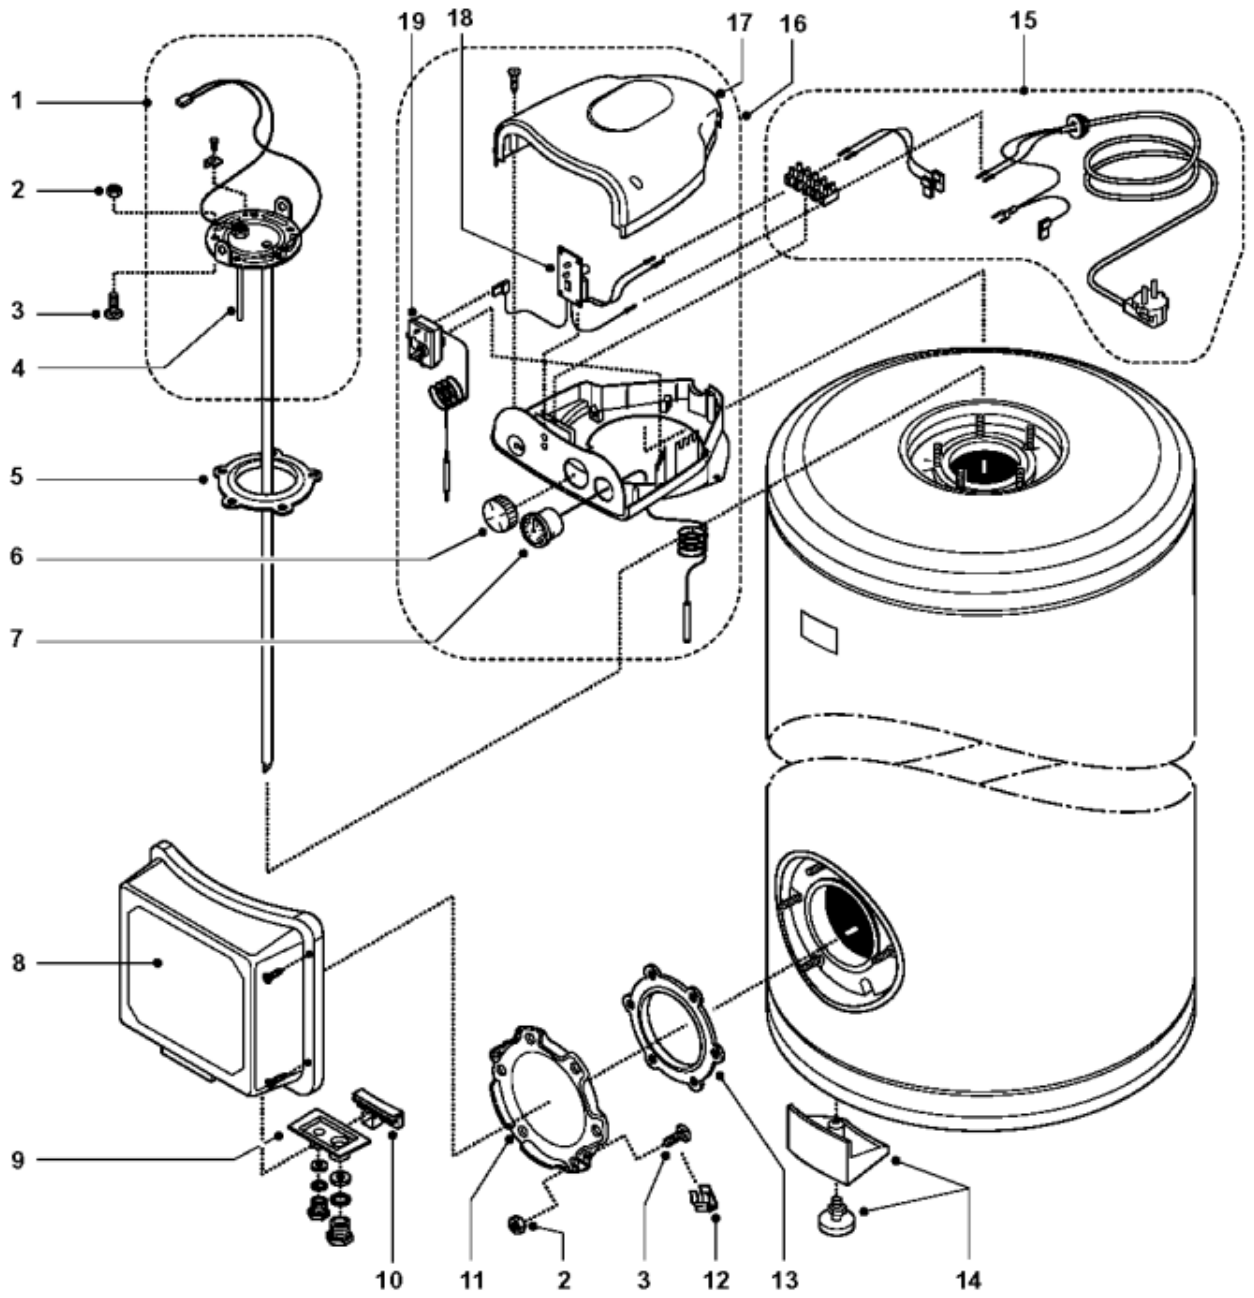

Pièces de rechange

19/03/2024

<i>Produit</i>	892894 - STYX BAN 500 BLANC PROTECH
<i>Modèle</i>	BAN
<i>Marque</i>	STYX
<i>Date</i>	05/09/2003

Table	STYX BAN 400/500 BLANC PROTECH								
--------------	---------------------------------------	--	--	--	--	--	--	--	--

<i>Rep.</i>	<i>Référence</i>	<i>ALIAS</i>	<i>Désignation</i>	<i>Remplacé par</i>	<i>Date début</i>	<i>Date fin</i>	<i>Multiple de vente</i>	<i>Tarif Public Unitaire HT</i>
1	923148		EMBASE EMAILLE D 75 BAN200/300	65101339			1	€ 124,68
2	918004		ECROU FIXATION EMBASE M8				1	€ 4,18
3	918064		VIS M8X20				1	€ 1,75
4	340406		ANODE PROTECH INT LG95				1	€ 57,25
5	924001		JOINT BRIDE Ø 75 - 5 TROUS	60003308			1	€ 10,21
6	245009		BOUTON THERMOSTAT				1	€ 7,89
7	260102		THERMOMETRE A BULBE	260111			1	€ 41,52
8	926302		CAPOT				1	€ 19,44
9	926071		SUPPORT PRESSE ETOUPE MONTE				1	€ 31,86
10	926303		SUPPORT				1	€ 4,01
11	923150		EMBASE D.110 AVEUGLE				1	€ 19,31
12	924022		COLLIER PLASTIQUE POLYURETHANE				1	
13	343356		JOINT TRAPPE VISITE A 6 TROUS				1	€ 19,20
14	926168		PIED REGLABLE COMPLET				1	€ 11,71
15	935346		KIT CABLAGE				1	€ 21,41
16	925356		CAPOT				1	€ 162,46
17	926299		COUVERCLE BOITIER	60000956			1	€ 16,87
18	925348		CIRCUIT IMPRIME ANODE ELECTR.	925348-01			1	€ 124,34
19	212603		THERMOSTAT IMIT TR2				1	€ 44,39