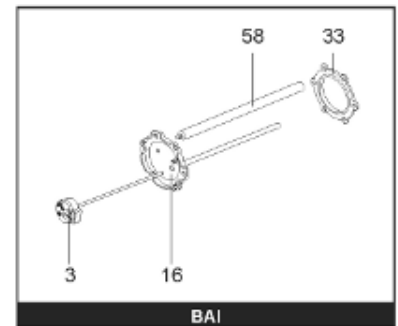

Pièces de rechange

18/03/2024

| | |
|----------------|------------------------------------|
| <i>Produit</i> | 397918 - STYX MULTIPUISS. 750 M1 2 |
| <i>Modèle</i> | > 300L STEATITE & BLINDEE |
| <i>Marque</i> | STYX |
| <i>Date</i> | 01/10/2012 |

| Table | | PERFO. - MULTPUISSANCE - ABOND. - BAI | | | | | | | |
|-------|-----------|---------------------------------------|--------------------------------|--------------|------------|----------|-------------------|--------------------------|--|
| Rep. | Référence | ALIAS | Désignation | Remplacé par | Date début | Date fin | Multiple de vente | Tarif Public Unitaire HT | |
| 1 | 341204 | | RESISTANCE BLINDEE 12000W 380V | | | | 1 | € 416,75 | |
| 2 | 336204 | | BRIDE 110 SUP. | | | | 1 | € 103,78 | |
| 3 | 61400305 | | THERMOSTAT GBE (Pochette) | | | | 1 | € 114,15 | |
| 4 | 923150 | | EMBASE D.110 AVEUGLE | | | | 1 | € 19,31 | |
| 5 | 343388 | | JOINT D: 70-58-2 | 60002720 | | | 1 | € 29,50 | |
| 7 | 338290 | | GAINÉ THERMOSTAT 1/2 L:350 | | | | 1 | € 53,90 | |
| 13 | 341285 | | CABLAGE MULTI 24.36 K | | | | 1 | € 169,51 | |
| 23 | 319524 | | ANODE D:21 L:598* | | | | 1 | € 49,49 | |
| 26 | 341277 | | BORNIER DE CONNEXION CABLE | | | | 1 | € 179,40 | |
| 30 | 918061 | | VIS M 10-32 TETE CARREE | | | | 1 | € 7,05 | |
| 31 | 918041 | | ECROU M 10 | | | | 1 | € 3,84 | |
| 32 | 343356 | | JOINT TRAPPE VISITE A 6 TROUS | | | | 1 | € 19,20 | |
| 33 | 290139 | | JOINT DE BRIDE D.110 6 TROUS | | | | 1 | € 17,32 | |
| 40 | 337521 | | CAPOT | | | | 1 | € 117,26 | |
| 43 | 337555 | | MANCHETTE | | | | 1 | € 137,60 | |
| 5007 | 60002076 | | JAQUETTE M1 - 750L (44302100) | | | | 1 | € 446,49 | |