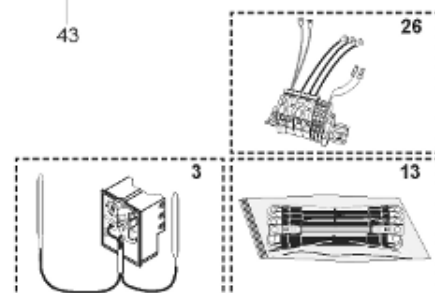

Pièces de rechange

18/03/2024

| | |
|----------------|------------------------------------|
| <i>Produit</i> | 397918 - STYX MULTIPUISS. 750 M1 2 |
| <i>Modèle</i> | > 300L STEATITE & BLINDEE |
| <i>Marque</i> | STYX |
| <i>Date</i> | 01/10/2012 |

| Table | | PERFO. - MULTPUISSANCE - ABOND. - BAI | | | | | | | |
|-------|-----------|---------------------------------------|--------------------------------|--------------|------------|----------|-------------------|--------------------------|--|
| Rep. | Référence | ALIAS | Désignation | Remplacé par | Date début | Date fin | Multiple de vente | Tarif Public Unitaire HT | |
| 1 | 341204 | | RESISTANCE BLINDEE 12000W 380V | | | | 1 | € 416,75 | |
| 2 | 336204 | | BRIDE 110 SUP. | | | | 1 | € 103,78 | |
| 3 | 61400305 | | THERMOSTAT GBE (Pochette) | | | | 1 | € 114,15 | |
| 4 | 923150 | | EMBASE D.110 AVEUGLE | | | | 1 | € 19,31 | |
| 5 | 343388 | | JOINT D: 70-58-2 | 60002720 | | | 1 | € 29,50 | |
| 7 | 338290 | | GAINÉ THERMOSTAT 1/2 L:350 | | | | 1 | € 53,90 | |
| 13 | 341285 | | CABLAGE MULTI 24.36 K | | | | 1 | € 169,51 | |
| 23 | 319524 | | ANODE D:21 L:598* | | | | 1 | € 49,49 | |
| 26 | 341277 | | BORNIER DE CONNEXION CABLE | | | | 1 | € 179,40 | |
| 30 | 918061 | | VIS M 10-32 TETE CARREE | | | | 1 | € 7,05 | |
| 31 | 918041 | | ECROU M 10 | | | | 1 | € 3,84 | |
| 32 | 343356 | | JOINT TRAPPE VISITE A 6 TROUS | | | | 1 | € 19,20 | |
| 33 | 290139 | | JOINT DE BRIDE D.110 6 TROUS | | | | 1 | € 17,32 | |
| 40 | 337521 | | CAPOT | | | | 1 | € 117,26 | |
| 43 | 337555 | | MANCHETTE | | | | 1 | € 137,60 | |
| 5007 | 60002076 | | JAQUETTE M1 - 750L (44302100) | | | | 1 | € 446,49 | |