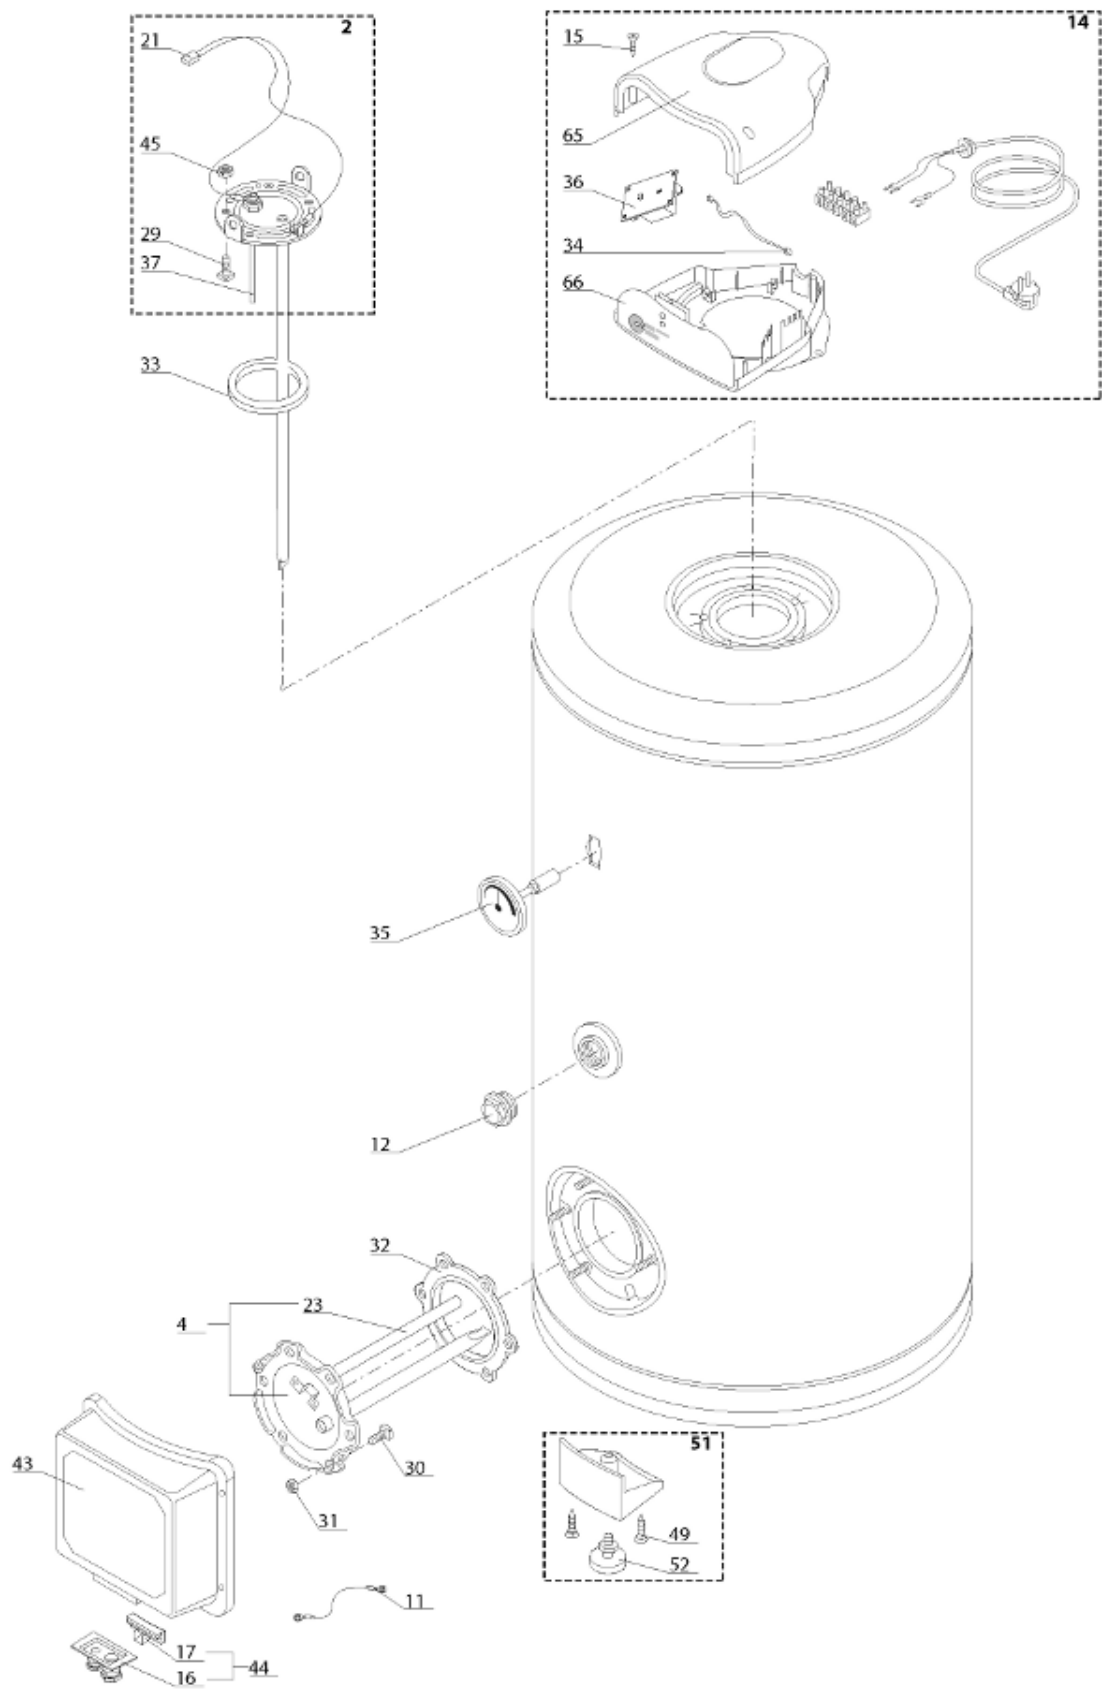

Pièces de rechange

21/03/2024

<i>Produit</i>	892985 - STYX BS 1 S 500 Protech
<i>Modèle</i>	BS
<i>Marque</i>	STYX
<i>Date</i>	10/07/2013

Table		BS STYX							
Rep.	Référence	ALIAS	Désignation	Remplacé par	Date début	Date fin	Multiple de vente	Tarif Public Unitaire HT	
2	65101339		EMBASE 5 TROUS COMPLETE ET BOUGIE			07/08	1	€ 124,68	
4	923189		EMBASE + ANODE				1	€ 185,10	
14	925355		BOITIER ELECTRIQUE				1	€ 105,11	
15	918036		VIS 3,9-19				1	€ 3,30	
16	926071		SUPPORT PRESSE ETOUPE MONTE				1	€ 31,86	
17	926303		SUPPORT				1	€ 4,01	
21	340409		CABLAGE ANODE PROTECH			02/08	1	€ 18,05	
21	60000344		CABLAGE ELECTRODE		02/08		1	€ 9,08	
29	918001		VIS M8X25			07/08	1	€ 1,86	
30	918061		VIS M 10-32 TETE CARREE				1	€ 7,05	
31	918041		ECROU M 10				1	€ 3,84	
32	924002		JOINT D'EMBASE D170X105X5 TK150 6 TROUS	60003319			1	€ 17,46	
33	924001		JOINT BRIDE Ø 75 - 5 TROUS	60003308		07/08	1	€ 10,21	
34	60000475		CABLAGE ELECTRODE > C.I.		02/08		1	€ 9,77	
35	65101326		THERMOMETRE	60001535			1	€ 73,06	
36	925348-01		CIRCUIT IMPRIME ANODE / ELECTR.				1	€ 124,34	
37	340406		ANODE PROTECH INT LG95				1	€ 57,25	
43	926302		CAPOT				1	€ 19,44	
44	996644		KIT PASSE-CABLES				1	€ 33,60	
45	918004		ECROU FIXATION EMBASE M8			07/08	1	€ 4,18	
49	61005324		VIS AUTOPERCEUSE D: 4.2-19				5	€ 1,18	
51	926168		PIED REGLABLE COMPLET				1	€ 11,71	
52	918063		PIED REGLABLE M10X40				1	€ 7,13	
65	926299		COUVERCLE BOITIER	60000956			1	€ 16,87	
66	60000711		FOND DE BOITIER				1	€ 36,99	