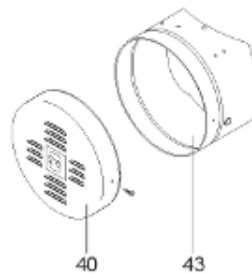

Pièces de rechange

18/03/2024

<i>Produit</i>	398220 - PERFO PLUS 1500 M0 Tole 18KW - New
<i>Modèle</i>	> 300L STEATITE & BLINDEE
<i>Marque</i>	STYX
<i>Date</i>	01/10/2012

Table		PERFO. - MULTPUISSANCE - ABOND. - BAI							
Rep.	Référence	ALIAS	Désignation	Remplacé par	Date début	Date fin	Multiple de vente	Tarif Public Unitaire HT	
1	323506		RESISTANCE STEATITE 6000W L.1020				1	€ 302,29	
2	336204		BRIDE 110 SUP.				1	€ 103,78	
3	61400305		THERMOSTAT GBE (Pochette)				1	€ 114,15	
4	923150		EMBASE D.110 AVEUGLE				1	€ 19,31	
5	343388		JOINT D: 70-58-2	60002720			1	€ 29,50	
7	338290		GAINÉ THERMOSTAT 1/2 L:350				1	€ 53,90	
8	345526		FOURREAU L.1100				1	€ 282,64	
13	341286		CABLAGE PERFO PLUS				1	€ 193,43	
23	319513		ANODE D:21 L:997				1	€ 106,07	
26	341277		BORNIER DE CONNEXION CABLE				1	€ 179,40	
30	918061		VIS M 10-32 TETE CARREE				1	€ 7,05	
31	918041		ECROU M 10				1	€ 3,84	
32	343356		JOINT TRAPPE VISITE A 6 TROUS				1	€ 19,20	
33	290139		JOINT DE BRIDE D.110 6 TROUS				1	€ 17,32	
40	337521		CAPOT				1	€ 117,26	
43	337557		MANCHETTE				1	€ 145,71	
5007	60002082		JAQUETTE TOLE - 1500L (343518)				1		