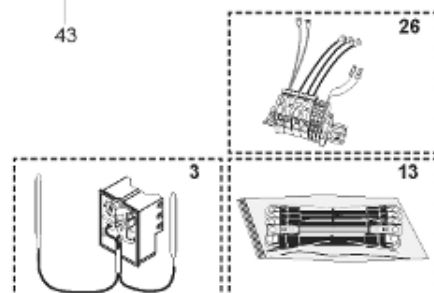

Pièces de rechange

18/03/2024

<i>Produit</i>	398220 - PERFO PLUS 1500 M0 Tole 18KW - New
<i>Modèle</i>	> 300L STEATITE & BLINDEE
<i>Marque</i>	STYX
<i>Date</i>	01/10/2012

Table		PERFO. - MULTPUISSANCE - ABOND. - BAI							
Rep.	Référence	ALIAS	Désignation	Remplacé par	Date début	Date fin	Multiple de vente	Tarif Public Unitaire HT	
1	323506		RESISTANCE STEATITE 6000W L.1020				1	€ 302,29	
2	336204		BRIDE 110 SUP.				1	€ 103,78	
3	61400305		THERMOSTAT GBE (Pochette)				1	€ 114,15	
4	923150		EMBASE D.110 AVEUGLE				1	€ 19,31	
5	343388		JOINT D: 70-58-2	60002720			1	€ 29,50	
7	338290		GAINÉ THERMOSTAT 1/2 L:350				1	€ 53,90	
8	345526		FOURREAU L.1100				1	€ 282,64	
13	341286		CABLAGE PERFO PLUS				1	€ 193,43	
23	319513		ANODE D:21 L:997				1	€ 106,07	
26	341277		BORNIER DE CONNEXION CABLE				1	€ 179,40	
30	918061		VIS M 10-32 TETE CARREE				1	€ 7,05	
31	918041		ECROU M 10				1	€ 3,84	
32	343356		JOINT TRAPPE VISITE A 6 TROUS				1	€ 19,20	
33	290139		JOINT DE BRIDE D.110 6 TROUS				1	€ 17,32	
40	337521		CAPOT				1	€ 117,26	
43	337557		MANCHETTE				1	€ 145,71	
5007	60002082		JAQUETTE TOLE - 1500L (343518)				1		