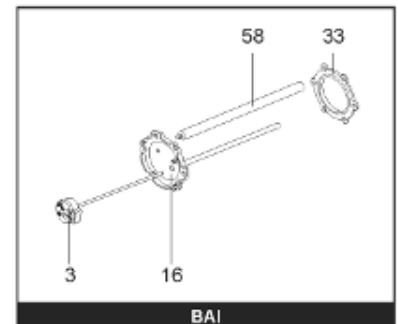

Pièces de rechange

18/03/2024

<i>Produit</i>	398220 - PERFO PLUS 1500 M0 Tole 18KW - New
<i>Modèle</i>	> 300L STEATITE & BLINDEE
<i>Marque</i>	STYX
<i>Date</i>	01/10/2012

Table		PERFO. - MULTPUISSANCE - ABOND. - BAI							
Rep.	Référence	ALIAS	Désignation	Remplacé par	Date début	Date fin	Multiple de vente	Tarif Public Unitaire HT	
1	323506		RESISTANCE STEATITE 6000W L.1020				1	€ 302,29	
2	336204		BRIDE 110 SUP.				1	€ 103,78	
3	61400305		THERMOSTAT GBE (Pochette)				1	€ 114,15	
4	923150		EMBASE D.110 AVEUGLE				1	€ 19,31	
5	343388		JOINT D: 70-58-2	60002720			1	€ 29,50	
7	338290		GAINÉ THERMOSTAT 1/2 L:350				1	€ 53,90	
8	345526		FOURREAU L.1100				1	€ 282,64	
13	341286		CABLAGE PERFO PLUS				1	€ 193,43	
23	319513		ANODE D:21 L:997				1	€ 106,07	
26	341277		BORNIER DE CONNEXION CABLE				1	€ 179,40	
30	918061		VIS M 10-32 TETE CARREE				1	€ 7,05	
31	918041		ECROU M 10				1	€ 3,84	
32	343356		JOINT TRAPPE VISITE A 6 TROUS				1	€ 19,20	
33	290139		JOINT DE BRIDE D.110 6 TROUS				1	€ 17,32	
40	337521		CAPOT				1	€ 117,26	
43	337557		MANCHETTE				1	€ 145,71	
5007	60002082		JAQUETTE TOLE - 1500L (343518)				1		