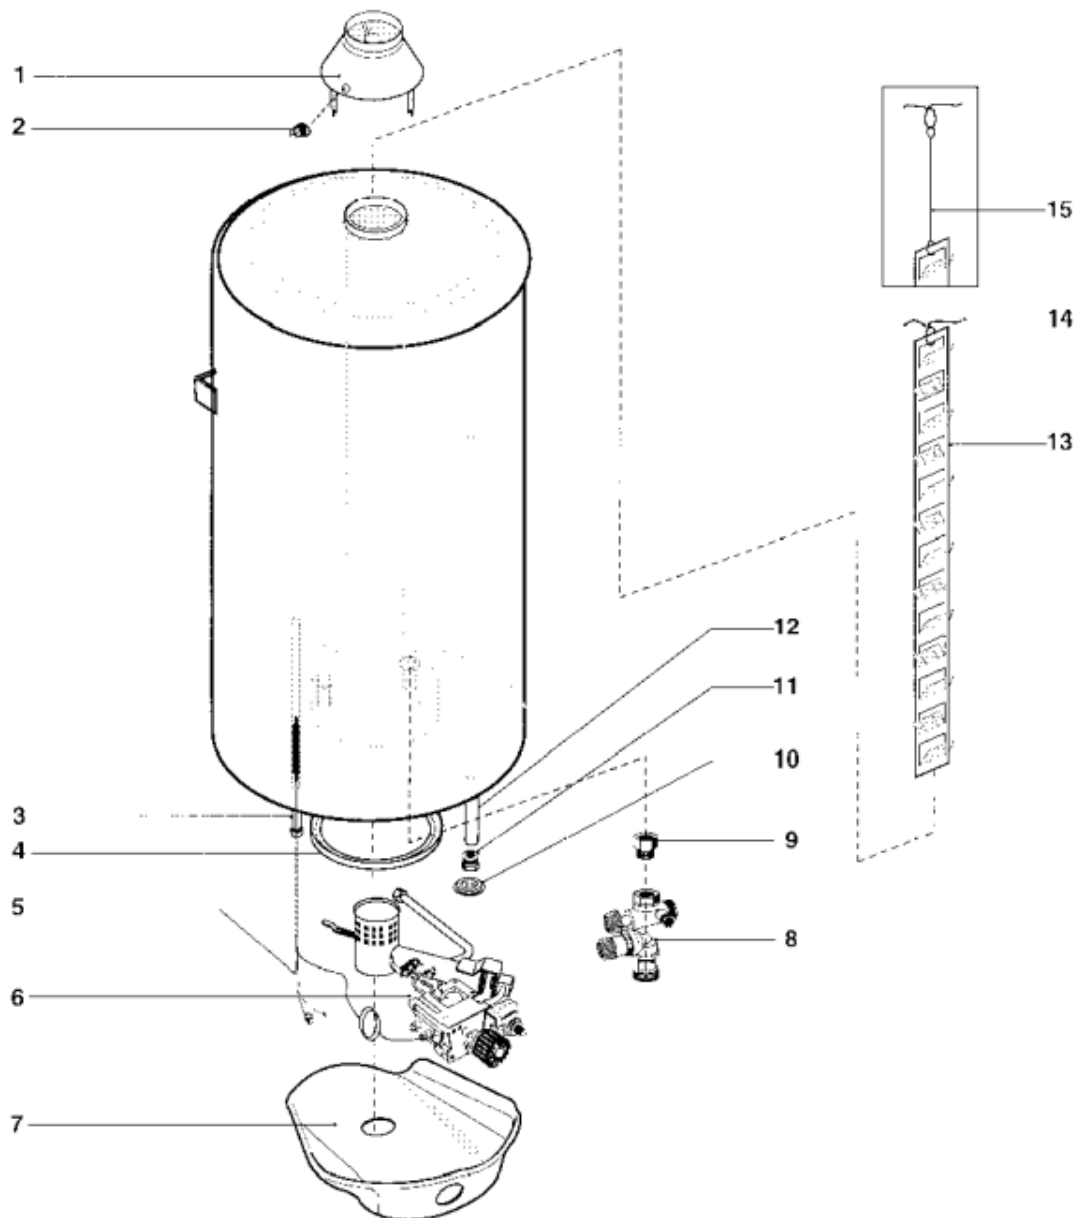

Pièces de rechange

23/04/2024

<i>Produit</i>	006065 - Twb 20 mural (ce)
<i>Modèle</i>	TWB
<i>Marque</i>	STYX
<i>Date</i>	01/11/1998

Table		TWB 12/16/20 CE							
Rep.	Référence	ALIAS	Désignation	Remplacé par	Date début	Date fin	Multiple de vente	Tarif Public Unitaire HT	
1	289715		ANTIREFOULEUR				1		
2	243047		SPOTT SONDE SEULE				1	€ 20,46	
3	123037		GAINÉ DE THERMOSTAT G3/4X530				1	€ 35,20	
5	243049		THERMOSTAT DE SECURITE	65117991			1	€ 52,44	
6	216746		GROUPE GAZ				1		
7	289291		CAPOT INFERIEUR				1		
8	230213		GROUPE DE SECURITE HYDRAULIQUE 3/4				1	€ 56,61	
9	230746		RACCORD 3/4 M - 3/4 F				1		
10	220591		CACHE PLASTIQUE				1		
11	230511		BOUCHON D'ANODE D.8 3/4M	230514			1	€ 14,45	
12	291087		ANODE D:21,3 L:1000 M8				1	€ 30,20	
13	289280		CHICANE				1	€ 37,96	
14	290450		RESSORT SUSPENSION CHICANE				1	€ 10,60	
15	290208		RALLONGE DE CHICANE				1		
301	290988		VEILLEUSE GN	289292			1	€ 28,20	
302	290726		INJECTEUR DE VEILLEUSE				5	€ 4,56	
302	290727		INJECTEUR DE VEILLEUSE				5	€ 4,76	
303	122298		TUBE LIAISON VALVE GAZ VEIL.				1		
304	289264		BRULEUR PRINCIPAL				1		
305	230769		TUBULURE D'ARRIVEE GAZ				1		
306	243005		INTERRUPTEUR THERMOCOUPLE				1	€ 27,94	
307	107827		VALVE DE REGULATION GAZ				1	€ 218,65	
308	200254		ALLUMEUR				1	€ 20,87	
310	122299		TUBE LIAISON VALVE GAZ BRULEUR				1		
311	240151		ECROU DE BLOCAGE				5	€ 5,86	
312	290950		INJECTEUR BRULEUR PRINCIPAL BP				1		
312	289010		INJECTEUR BRULEUR PRINCIPAL GN				1	€ 8,30	
313	200259		CABLAGE ELECTRODE ALLUMAGE				1	€ 4,16	
314	230712		RACCORD FIXATION THERMOCOUPLE				1	€ 12,26	
315	200159		THERMOCOUPLE				1	€ 17,02	
316	200253		ELECTRODE ALLUMAGE				1	€ 13,68	