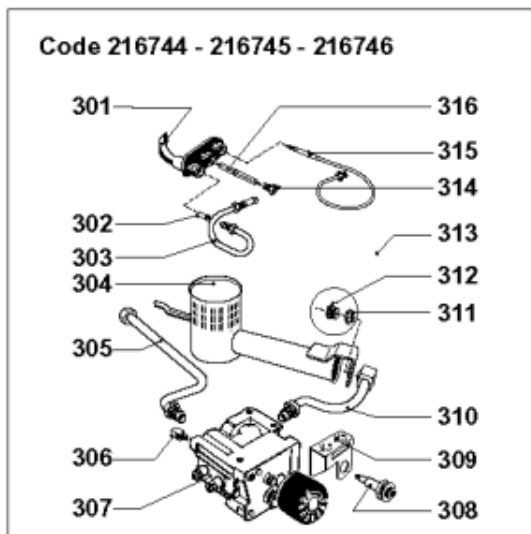

Pièces de rechange

23/04/2024

<i>Produit</i>	006065 - Twb 20 mural (ce)
<i>Modèle</i>	TWB
<i>Marque</i>	STYX
<i>Date</i>	01/11/1998

Table		TWB 12/16/20 CE							
Rep.	Référence	ALIAS	Désignation	Remplacé par	Date début	Date fin	Multiple de vente	Tarif Public Unitaire HT	
1	289715		ANTIREFOULEUR				1		
2	243047		SPOTT SONDE SEULE				1	€ 20,46	
3	123037		GAINÉ DE THERMOSTAT G3/4X530				1	€ 35,20	
5	243049		THERMOSTAT DE SECURITE	65117991			1	€ 52,44	
6	216746		GROUPE GAZ				1		
7	289291		CAPOT INFERIEUR				1		
8	230213		GROUPE DE SECURITE HYDRAULIQUE 3/4				1	€ 56,61	
9	230746		RACCORD 3/4 M - 3/4 F				1		
10	220591		CACHE PLASTIQUE				1		
11	230511		BOUCHON D'ANODE D.8 3/4M	230514			1	€ 14,45	
12	291087		ANODE D:21,3 L:1000 M8				1	€ 30,20	
13	289280		CHICANE				1	€ 37,96	
14	290450		RESSORT SUSPENSION CHICANE				1	€ 10,60	
15	290208		RALLONGE DE CHICANE				1		
301	290988		VEILLEUSE GN	289292			1	€ 28,20	
302	290726		INJECTEUR DE VEILLEUSE				5	€ 4,56	
302	290727		INJECTEUR DE VEILLEUSE				5	€ 4,76	
303	122298		TUBE LIAISON VALVE GAZ VEIL.				1		
304	289264		BRULEUR PRINCIPAL				1		
305	230769		TUBULURE D'ARRIVEE GAZ				1		
306	243005		INTERRUPTEUR THERMOCOUPLE				1	€ 27,94	
307	107827		VALVE DE REGULATION GAZ				1	€ 218,65	
308	200254		ALLUMEUR				1	€ 20,87	
310	122299		TUBE LIAISON VALVE GAZ BRULEUR				1		
311	240151		ECROU DE BLOCAGE				5	€ 5,86	
312	290950		INJECTEUR BRULEUR PRINCIPAL BP				1		
312	289010		INJECTEUR BRULEUR PRINCIPAL GN				1	€ 8,30	
313	200259		CABLAGE ELECTRODE ALLUMAGE				1	€ 4,16	
314	230712		RACCORD FIXATION THERMOCOUPLE				1	€ 12,26	
315	200159		THERMOCOUPLE				1	€ 17,02	
316	200253		ELECTRODE ALLUMAGE				1	€ 13,68	