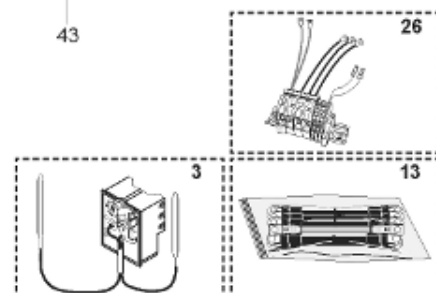

Pièces de rechange

18/03/2024

<i>Produit</i>	397941 - STYX MULTIPUISS. 2000 M0 36 KW
<i>Modèle</i>	> 300L STEATITE & BLINDEE
<i>Marque</i>	STYX
<i>Date</i>	01/10/2012

Table		PERFO. - MULTIPUISSANCE - ABOND. - BAI							
Rep.	Référence	ALIAS	Désignation	Remplacé par	Date début	Date fin	Multiple de vente	Tarif Public Unitaire HT	
1	341204		RESISTANCE BLINDEE 12000W 380V				1	€ 416,75	
2	336204		BRIDE 110 SUP.				1	€ 103,78	
3	61400305		THERMOSTAT GBE (Pochette)				1	€ 114,15	
4	923150		EMBASE D.110 AVEUGLE				1	€ 19,31	
5	343388		JOINT D: 70-58-2	60002720			1	€ 29,50	
7	338290		GAINÉ THERMOSTAT 1/2 L:350				1	€ 53,90	
13	341285		CABLAGE MULTI 24.36 K				1	€ 169,51	
23	319513		ANODE D:21 L:997				1	€ 106,07	
26	341277		BORNIER DE CONNEXION CABLE				1	€ 179,40	
30	918061		VIS M 10-32 TETE CARREE				1	€ 7,05	
31	918041		ECROU M 10				1	€ 3,84	
32	343356		JOINT TRAPPE VISITE A 6 TROUS				1	€ 19,20	
33	290139		JOINT DE BRIDE D.110 6 TROUS				1	€ 17,32	
40	337521		CAPOT				1	€ 117,26	
43	337557		MANCHETTE				1	€ 145,71	
5007	60002083		JAQUETTE TOLE - 2000L (343519)				1		