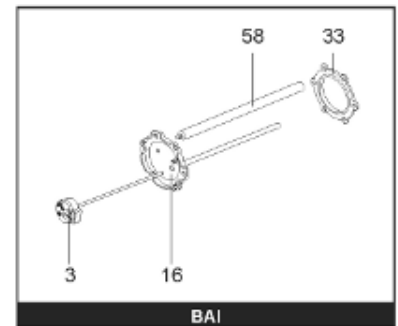

Pièces de rechange

18/03/2024

<i>Produit</i>	397941 - STYX MULTIPUISS. 2000 M0 36 KW
<i>Modèle</i>	> 300L STEATITE & BLINDEE
<i>Marque</i>	STYX
<i>Date</i>	01/10/2012

Table		PERFO. - MULTIPUISSANCE - ABOND. - BAI							
Rep.	Référence	ALIAS	Désignation	Remplacé par	Date début	Date fin	Multiple de vente	Tarif Public Unitaire HT	
1	341204		RESISTANCE BLINDEE 12000W 380V				1	€ 416,75	
2	336204		BRIDE 110 SUP.				1	€ 103,78	
3	61400305		THERMOSTAT GBE (Pochette)				1	€ 114,15	
4	923150		EMBASE D.110 AVEUGLE				1	€ 19,31	
5	343388		JOINT D: 70-58-2	60002720			1	€ 29,50	
7	338290		GAINÉ THERMOSTAT 1/2 L:350				1	€ 53,90	
13	341285		CABLAGE MULTI 24.36 K				1	€ 169,51	
23	319513		ANODE D:21 L:997				1	€ 106,07	
26	341277		BORNIER DE CONNEXION CABLE				1	€ 179,40	
30	918061		VIS M 10-32 TETE CARREE				1	€ 7,05	
31	918041		ECROU M 10				1	€ 3,84	
32	343356		JOINT TRAPPE VISITE A 6 TROUS				1	€ 19,20	
33	290139		JOINT DE BRIDE D.110 6 TROUS				1	€ 17,32	
40	337521		CAPOT				1	€ 117,26	
43	337557		MANCHETTE				1	€ 145,71	
5007	60002083		JAQUETTE TOLE - 2000L (343519)				1		