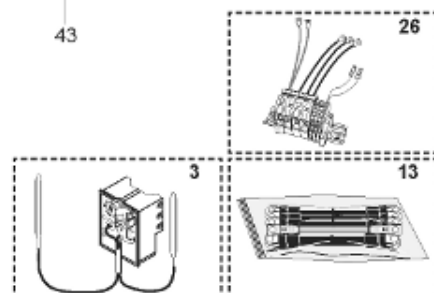

Pièces de rechange

06/03/2024

<i>Produit</i>	397972 - ABONDANCE 750 m1
<i>Modèle</i>	> 300L STEATITE & BLINDEE
<i>Marque</i>	STYX
<i>Date</i>	01/10/2012

Table		PERFO. - MULTPUISSANCE - ABOND. - BAI							
Rep.	Référence	ALIAS	Désignation	Remplacé par	Date début	Date fin	Multiple de vente	Tarif Public Unitaire HT	
2	336204		BRIDE 110 SUP.				1	€ 103,78	
4	923150		EMBASE D.110 AVEUGLE				1	€ 19,31	
23	319524		ANODE D:21 L:598*				1	€ 49,49	
30	918061		VIS M 10-32 TETE CARREE				1	€ 7,05	
31	918041		ECROU M 10				1	€ 3,84	
32	343356		JOINT TRAPPE VISITE A 6 TROUS				1	€ 19,20	
33	290139		JOINT DE BRIDE D.110 6 TROUS				1	€ 17,32	
40	342068		ENJOLIVEUR DE TRAPPE				1	€ 43,35	
5007	60002076		JAQUETTE M1 - 750L (44302100)				1	€ 446,49	