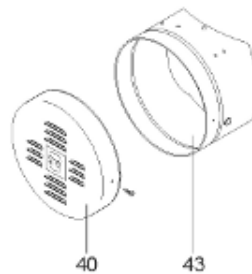

Pièces de rechange

06/03/2024

<i>Produit</i>	397972 - ABONDANCE 750 m1
<i>Modèle</i>	> 300L STEATITE & BLINDEE
<i>Marque</i>	STYX
<i>Date</i>	01/10/2012

Table		PERFO. - MULTPUISSANCE - ABOND. - BAI							
Rep.	Référence	ALIAS	Désignation	Remplacé par	Date début	Date fin	Multiple de vente	Tarif Public Unitaire HT	
2	336204		BRIDE 110 SUP.				1	€ 103,78	
4	923150		EMBASE D.110 AVEUGLE				1	€ 19,31	
23	319524		ANODE D:21 L:598*				1	€ 49,49	
30	918061		VIS M 10-32 TETE CARREE				1	€ 7,05	
31	918041		ECROU M 10				1	€ 3,84	
32	343356		JOINT TRAPPE VISITE A 6 TROUS				1	€ 19,20	
33	290139		JOINT DE BRIDE D.110 6 TROUS				1	€ 17,32	
40	342068		ENJOLIVEUR DE TRAPPE				1	€ 43,35	
5007	60002076		JAQUETTE M1 - 750L (44302100)				1	€ 446,49	