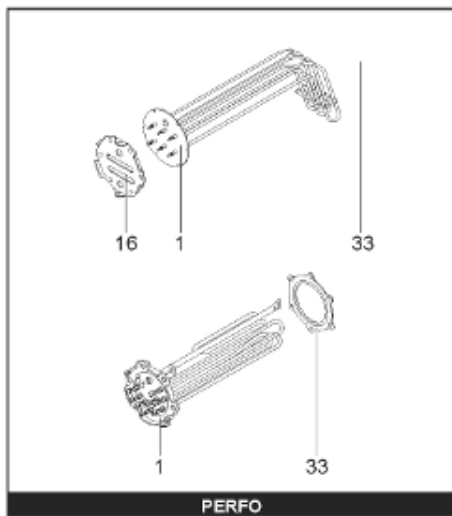

Pièces de rechange

06/03/2024

<i>Produit</i>	397972 - ABONDANCE 750 m1
<i>Modèle</i>	> 300L STEATITE & BLINDEE
<i>Marque</i>	STYX
<i>Date</i>	01/10/2012

Table		PERFO. - MULTPUISSANCE - ABOND. - BAI							
Rep.	Référence	ALIAS	Désignation	Remplacé par	Date début	Date fin	Multiple de vente	Tarif Public Unitaire HT	
2	336204		BRIDE 110 SUP.				1	€ 103,78	
4	923150		EMBASE D.110 AVEUGLE				1	€ 19,31	
23	319524		ANODE D:21 L:598*				1	€ 49,49	
30	918061		VIS M 10-32 TETE CARREE				1	€ 7,05	
31	918041		ECROU M 10				1	€ 3,84	
32	343356		JOINT TRAPPE VISITE A 6 TROUS				1	€ 19,20	
33	290139		JOINT DE BRIDE D.110 6 TROUS				1	€ 17,32	
40	342068		ENJOLIVEUR DE TRAPPE				1	€ 43,35	
5007	60002076		JAQUETTE M1 - 750L (44302100)				1	€ 446,49	