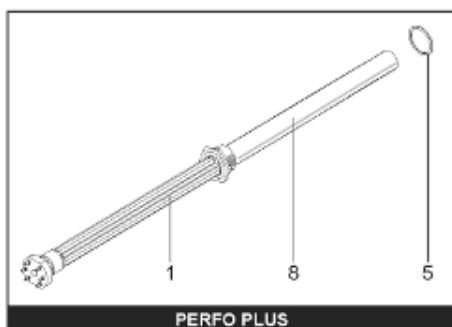

Pièces de rechange

06/03/2024

<i>Produit</i>	397972 - ABONDANCE 750 m1
<i>Modèle</i>	> 300L STEATITE & BLINDEE
<i>Marque</i>	STYX
<i>Date</i>	01/10/2012

Table		PERFO. - MULTPUISSANCE - ABOND. - BAI							
Rep.	Référence	ALIAS	Désignation	Remplacé par	Date début	Date fin	Multiple de vente	Tarif Public Unitaire HT	
2	336204		BRIDE 110 SUP.				1	€ 103,78	
4	923150		EMBASE D.110 AVEUGLE				1	€ 19,31	
23	319524		ANODE D:21 L:598*				1	€ 49,49	
30	918061		VIS M 10-32 TETE CARREE				1	€ 7,05	
31	918041		ECROU M 10				1	€ 3,84	
32	343356		JOINT TRAPPE VISITE A 6 TROUS				1	€ 19,20	
33	290139		JOINT DE BRIDE D.110 6 TROUS				1	€ 17,32	
40	342068		ENJOLIVEUR DE TRAPPE				1	€ 43,35	
5007	60002076		JAQUETTE M1 - 750L (44302100)				1	€ 446,49	