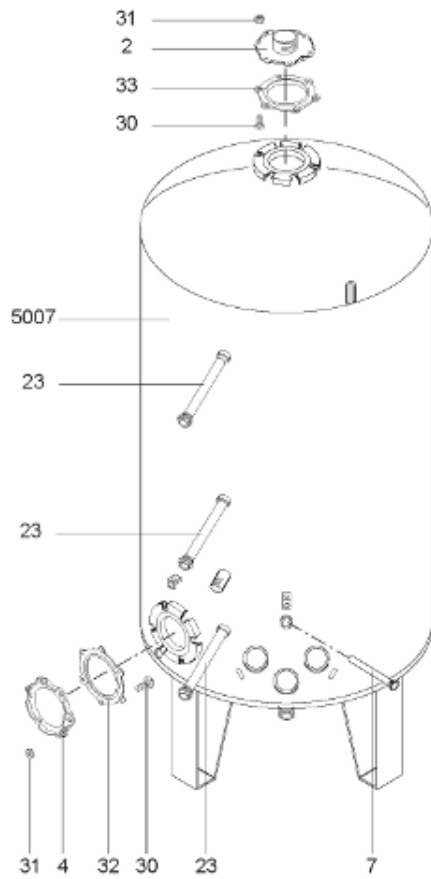

Pièces de rechange

06/03/2024

<i>Produit</i>	397972 - ABONDANCE 750 m1
<i>Modèle</i>	> 300L STEATITE & BLINDEE
<i>Marque</i>	STYX
<i>Date</i>	01/10/2012

Table		PERFO. - MULTPUISSANCE - ABOND. - BAI							
Rep.	Référence	ALIAS	Désignation	Remplacé par	Date début	Date fin	Multiple de vente	Tarif Public Unitaire HT	
2	336204		BRIDE 110 SUP.				1	€ 103,78	
4	923150		EMBASE D.110 AVEUGLE				1	€ 19,31	
23	319524		ANODE D:21 L:598*				1	€ 49,49	
30	918061		VIS M 10-32 TETE CARREE				1	€ 7,05	
31	918041		ECROU M 10				1	€ 3,84	
32	343356		JOINT TRAPPE VISITE A 6 TROUS				1	€ 19,20	
33	290139		JOINT DE BRIDE D.110 6 TROUS				1	€ 17,32	
40	342068		ENJOLIVEUR DE TRAPPE				1	€ 43,35	
5007	60002076		JAQUETTE M1 - 750L (44302100)				1	€ 446,49	