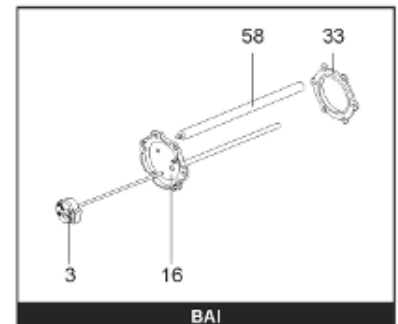

Pièces de rechange

06/03/2024

<i>Produit</i>	397972 - ABONDANCE 750 m1
<i>Modèle</i>	> 300L STEATITE & BLINDEE
<i>Marque</i>	STYX
<i>Date</i>	01/10/2012

Table		PERFO. - MULTPUISSANCE - ABOND. - BAI							
Rep.	Référence	ALIAS	Désignation	Remplacé par	Date début	Date fin	Multiple de vente	Tarif Public Unitaire HT	
2	336204		BRIDE 110 SUP.				1	€ 103,78	
4	923150		EMBASE D.110 AVEUGLE				1	€ 19,31	
23	319524		ANODE D:21 L:598*				1	€ 49,49	
30	918061		VIS M 10-32 TETE CARREE				1	€ 7,05	
31	918041		ECROU M 10				1	€ 3,84	
32	343356		JOINT TRAPPE VISITE A 6 TROUS				1	€ 19,20	
33	290139		JOINT DE BRIDE D.110 6 TROUS				1	€ 17,32	
40	342068		ENJOLIVEUR DE TRAPPE				1	€ 43,35	
5007	60002076		JAQUETTE M1 - 750L (44302100)				1	€ 446,49	