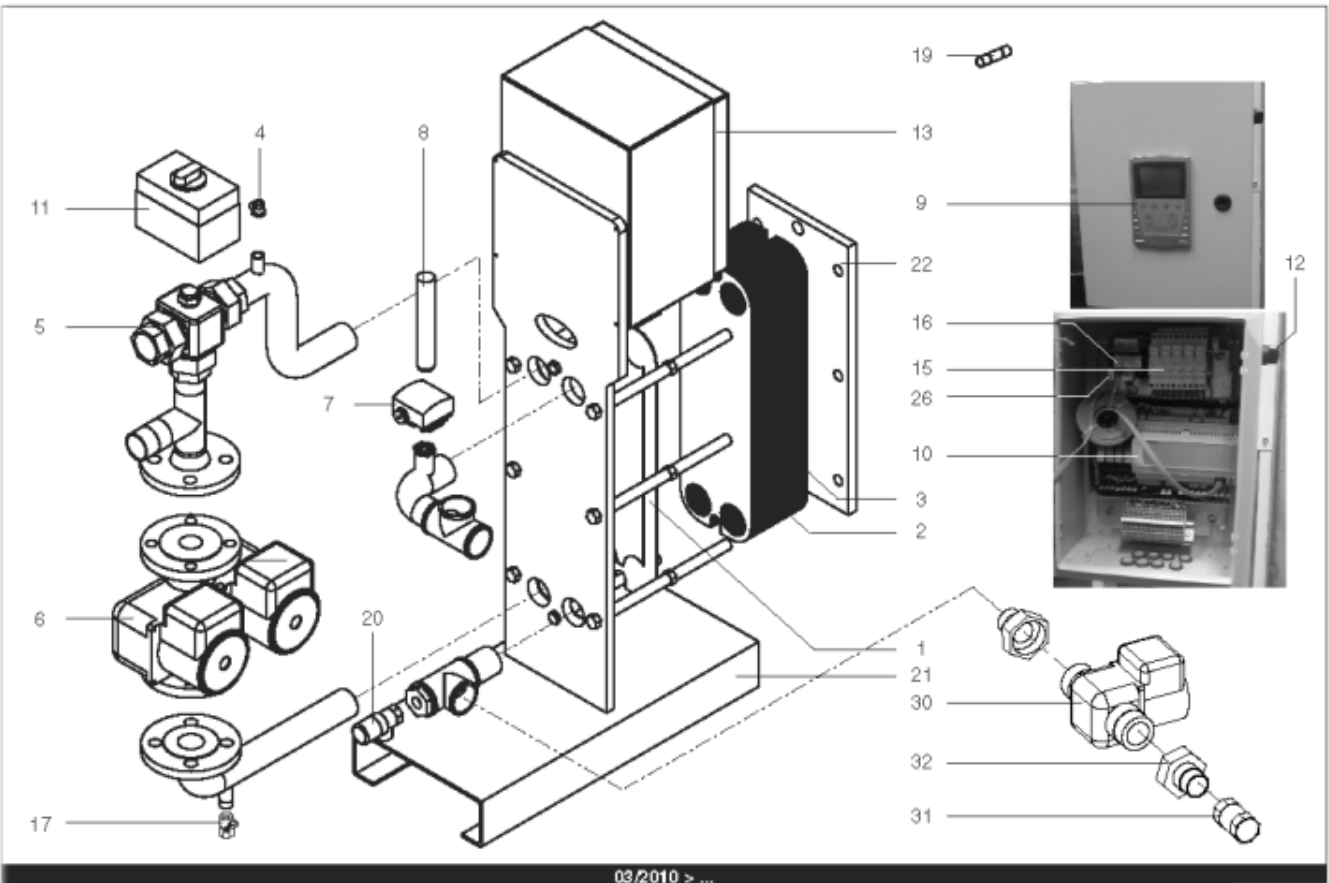

| Table | | HYDRA 01/2005 > ... | | | | | | | |
|-------|-----------|---------------------|--|--------------|------------|----------|-------------------|--------------------------|--|
| Rep. | Référence | ALIAS | Désignation | Remplacé par | Date début | Date fin | Multiple de vente | Tarif Public Unitaire HT | |
| 1 | 61400975 | | PLAQUE INOX 4 OUVERTURES 45.5X14.2 cm | | | | 1 | € 369,15 | |
| 2 | 61400974 | | PLAQUE INOX INTERMEDIAIRE 45.5X14.2 cm | | | | 1 | € 431,03 | |
| 3 | 61400976 | | PLAQUE INOX PLEINE 45.5X14.2 cm | | | | 1 | € 376,30 | |
| 5 | 61400981 | | VANNE 3 VOIES LAITON DN32 11/4 (ESBE) | | | 03/10 | 1 | € 341,88 | |
| 5 | 60001184 | | VANNE 3 VOIES LAITON PN10 VXG32 | | 03/10 | | 1 | € 337,74 | |
| 6 | 61400979 | | POMPE DOUBLE DE 70 > 210KW | | | | 1 | € 1 896,07 | |
| 11 | 61400983 | | SERVOMOTEUR REGULATEUR (ESBE) | | | 03/10 | 1 | € 2 790,57 | |
| 11 | 60001185 | | SERVOMOTEUR REGULATEUR SQS659 | 60003252 | 03/10 | | 1 | € 787,03 | |
| 13 | 60001186 | | COFFRET ELECTRIQUE 240V (SIEMENS) | | 03/10 | | 1 | € 3 346,26 | |
| 13 | 61400973 | | COFFRET ELECTRIQUE 240V HYDRA 1 | | | 03/10 | 1 | € 1 625,96 | |
| 14 | 61400982 | | COUDE UNION PRIMAIRE | | | | 1 | € 173,08 | |
| 15 | 60001193 | | PORTE FUSIBLE | | | | 1 | € 26,78 | |
| 16 | 60001655 | | TRANSFORMATEUR 220/24V 25VA | | | | 1 | € 212,56 | |
| 19 | 60001656 | | FUSIBLE 1A 10X38 AM | | | | 1 | € 8,58 | |
| 19 | 60001657 | | FUSIBLE 2A gG 10X38 | | | | 1 | € 8,58 | |
| 19 | 60001658 | | FUSIBLE 500mA 5X20 | | | | 1 | € 7,86 | |
| 20 | 61400984 | | SOUPAPE DE SECURITE 7 BARS | | | | 1 | € 165,12 | |
| 21 | 61400988 | | SUPPORT GAUCHE | | | | 1 | € 1 107,89 | |
| 22 | 61400989 | | SUPPORT DROIT | | | | 1 | € 192,92 | |
| 23 | 60000479 | | BOUTON POUSSOIR | | | | 1 | € 41,77 | |
| 24 | 60000480 | | VOYANT ROUGE | | | | 1 | € 68,61 | |
| 25 | 60000481 | | VOYANT VERT | | | | 1 | € 67,26 | |
| 26 | 60001659 | | RELAIS RCL 424730 220V 2RT | | | | 1 | € 23,38 | |