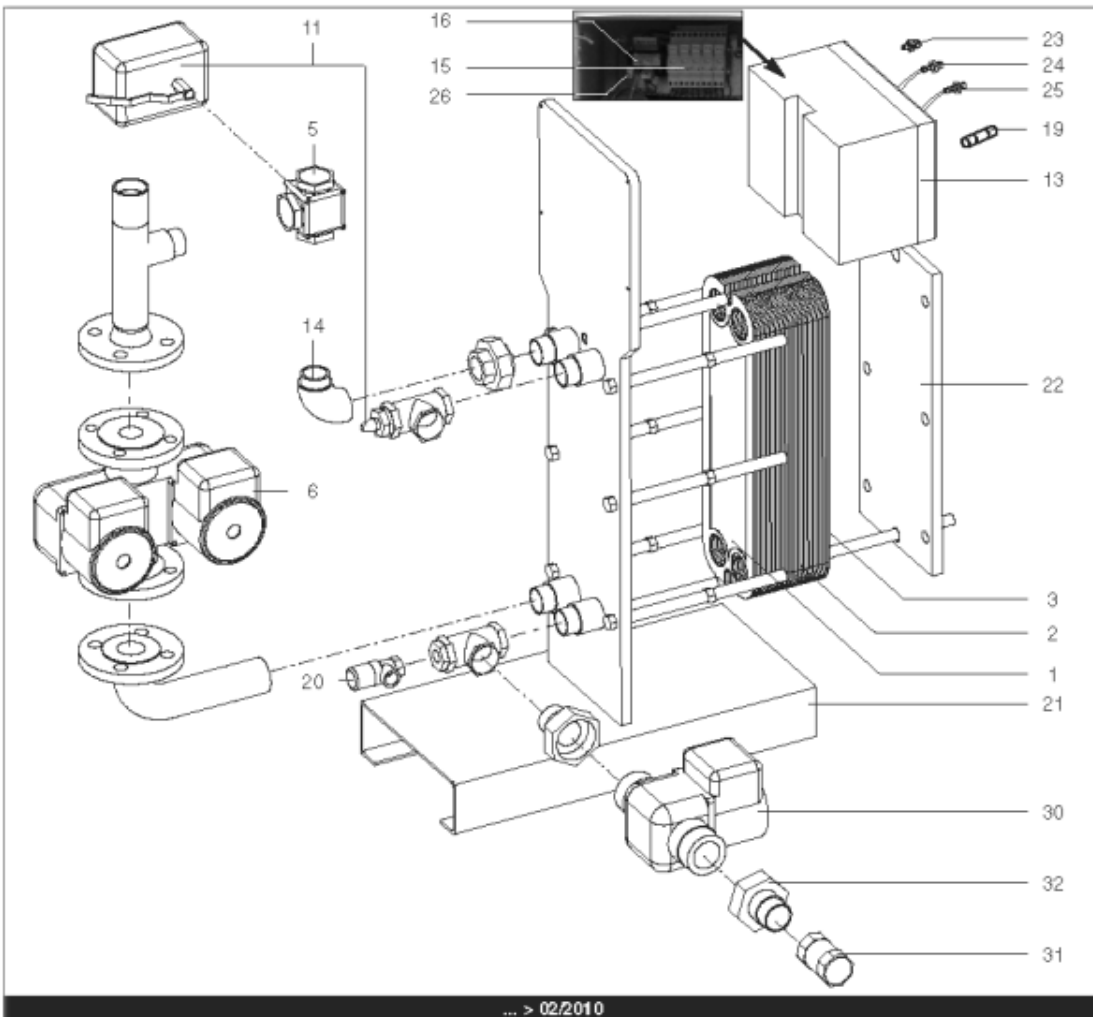

| Table | | HYDRA 01/2005 > ... | | | | | | | |
|-------|-----------|---------------------|--|--------------|------------|----------|-------------------|--------------------------|--|
| Rep. | Référence | ALIAS | Désignation | Remplacé par | Date début | Date fin | Multiple de vente | Tarif Public Unitaire HT | |
| 1 | 61400975 | | PLAQUE INOX 4 OUVERTURES 45.5X14.2 cm | | | | 1 | € 369,15 | |
| 2 | 61400974 | | PLAQUE INOX INTERMEDIAIRE 45.5X14.2 cm | | | | 1 | € 431,03 | |
| 3 | 61400976 | | PLAQUE INOX PLEINE 45.5X14.2 cm | | | | 1 | € 376,30 | |
| 5 | 61400981 | | VANNE 3 VOIES LAITON DN32 11/4 (ESBE) | | | 03/10 | 1 | € 341,88 | |
| 5 | 60001184 | | VANNE 3 VOIES LAITON PN10 VXG32 | | 03/10 | | 1 | € 337,74 | |
| 6 | 61400979 | | POMPE DOUBLE DE 70 > 210KW | | | | 1 | € 1 896,07 | |
| 11 | 61400983 | | SERVOMOTEUR REGULATEUR (ESBE) | | | 03/10 | 1 | € 2 790,57 | |
| 11 | 60001185 | | SERVOMOTEUR REGULATEUR SQS659 | 60003252 | 03/10 | | 1 | € 787,03 | |
| 13 | 60001186 | | COFFRET ELECTRIQUE 240V (SIEMENS) | | 03/10 | | 1 | € 3 346,26 | |
| 13 | 61400973 | | COFFRET ELECTRIQUE 240V HYDRA 1 | | | 03/10 | 1 | € 1 625,96 | |
| 14 | 61400982 | | COUDE UNION PRIMAIRE | | | | 1 | € 173,08 | |
| 15 | 60001193 | | PORTE FUSIBLE | | | | 1 | € 26,78 | |
| 16 | 60001655 | | TRANSFORMATEUR 220/24V 25VA | | | | 1 | € 212,56 | |
| 19 | 60001656 | | FUSIBLE 1A 10X38 AM | | | | 1 | € 8,58 | |
| 19 | 60001657 | | FUSIBLE 2A gG 10X38 | | | | 1 | € 8,58 | |
| 19 | 60001658 | | FUSIBLE 500mA 5X20 | | | | 1 | € 7,86 | |
| 20 | 61400984 | | SOUPAPE DE SECURITE 7 BARS | | | | 1 | € 165,12 | |
| 21 | 61400988 | | SUPPORT GAUCHE | | | | 1 | € 1 107,89 | |
| 22 | 61400989 | | SUPPORT DROIT | | | | 1 | € 192,92 | |
| 23 | 60000479 | | BOUTON POUSSOIR | | | | 1 | € 41,77 | |
| 24 | 60000480 | | VOYANT ROUGE | | | | 1 | € 68,61 | |
| 25 | 60000481 | | VOYANT VERT | | | | 1 | € 67,26 | |
| 26 | 60001659 | | RELAIS RCL 424730 220V 2RT | | | | 1 | € 23,38 | |