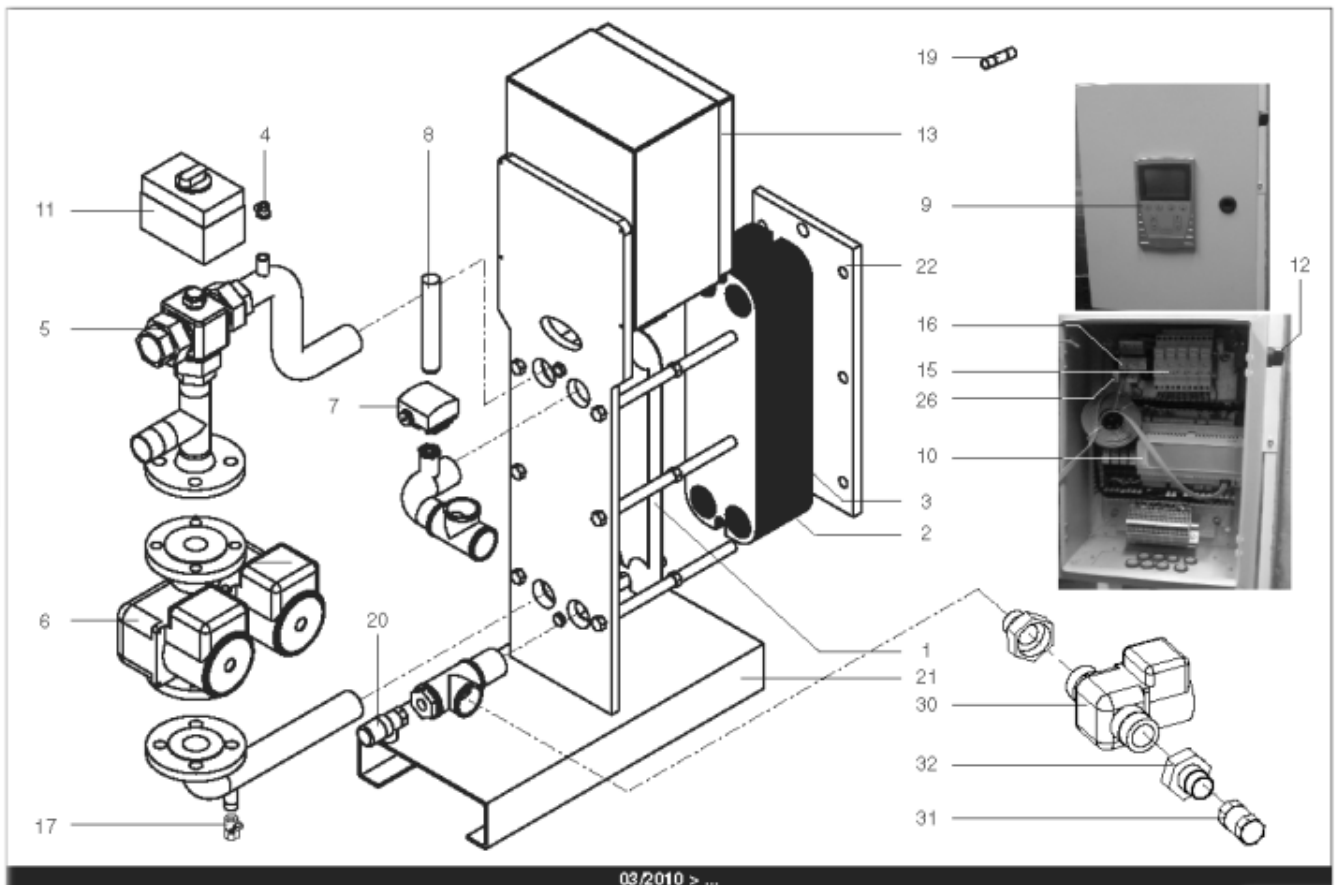

Pièces de rechange

18/04/2024

<i>Produit</i>	3083039 - HYDRA B 470 IS
<i>Modèle</i>	HYDRA
<i>Marque</i>	STYX
<i>Date</i>	21/06/2012

Table		HYDRA 01/2005 > ...							
Rep.	Référence	ALIAS	Désignation	Remplacé par	Date début	Date fin	Multiple de vente	Tarif Public Unitaire HT	
1	61400975		PLAQUE INOX 4 OUVERTURES 45.5X14.2 cm				1	€ 369,15	
2	61400974		PLAQUE INOX INTERMEDIAIRE 45.5X14.2 cm				1	€ 431,03	
3	61400976		PLAQUE INOX PLEINE 45.5X14.2 cm				1	€ 376,30	
4	60001187		PURGEUR A POINTEAU (12/17)				1	€ 7,65	
5	60001184		VANNE 3 VOIES LAITON PN10 VXG32		03/10		1	€ 337,74	
6	61400978		POMPE SIMPLE DE 250 > 600KW				1	€ 1 862,82	
7	60001188		SONDE APPLIQUE				1	€ 129,13	
8	60001189		THERMOMETRE				1	€ 75,47	
9	60001190		BOITIER DE COMMANDE SIEMENS				1	€ 1 469,38	
10	60001191		REGULATEUR SAPHIR 21E/S				1	€ 1 581,78	
11	60001185		SERVOMOTEUR REGULATEUR SQS659	60003252	03/10		1	€ 787,03	
12	60001192		BOUTON NOIR				1	€ 32,12	
13	60001186		COFFRET ELECTRIQUE 240V (SIEMENS)		03/10		1	€ 3 346,26	
14	61400982		COUDE UNION PRIMAIRE				1	€ 173,08	
15	60001193		PORTE FUSIBLE				1	€ 26,78	
16	60001655		TRANSFORMATEUR 220/24V 25VA				1	€ 212,56	
17	60001660		ROBINET EAU BS D:8/13 MANETTE PAPILLON				1	€ 10,52	
19	60001656		FUSIBLE 1A 10X38 AM				1	€ 8,58	
19	60001657		FUSIBLE 2A gG 10X38				1	€ 8,58	
19	60001658		FUSIBLE 500mA 5X20				1	€ 7,86	
20	61400984		SOUPAPE DE SECURITE 7 BARS				1	€ 165,12	
21	61400988		SUPPORT GAUCHE				1	€ 1 107,89	
22	61400989		SUPPORT DROIT				1	€ 192,92	
23	60000479		BOUTON POUSSOIR				1	€ 41,77	
24	60000480		VOYANT ROUGE				1	€ 68,61	
25	60000481		VOYANT VERT				1	€ 67,26	
26	60001659		RELAIS RCL 424730 220V 2RT				1	€ 23,38	