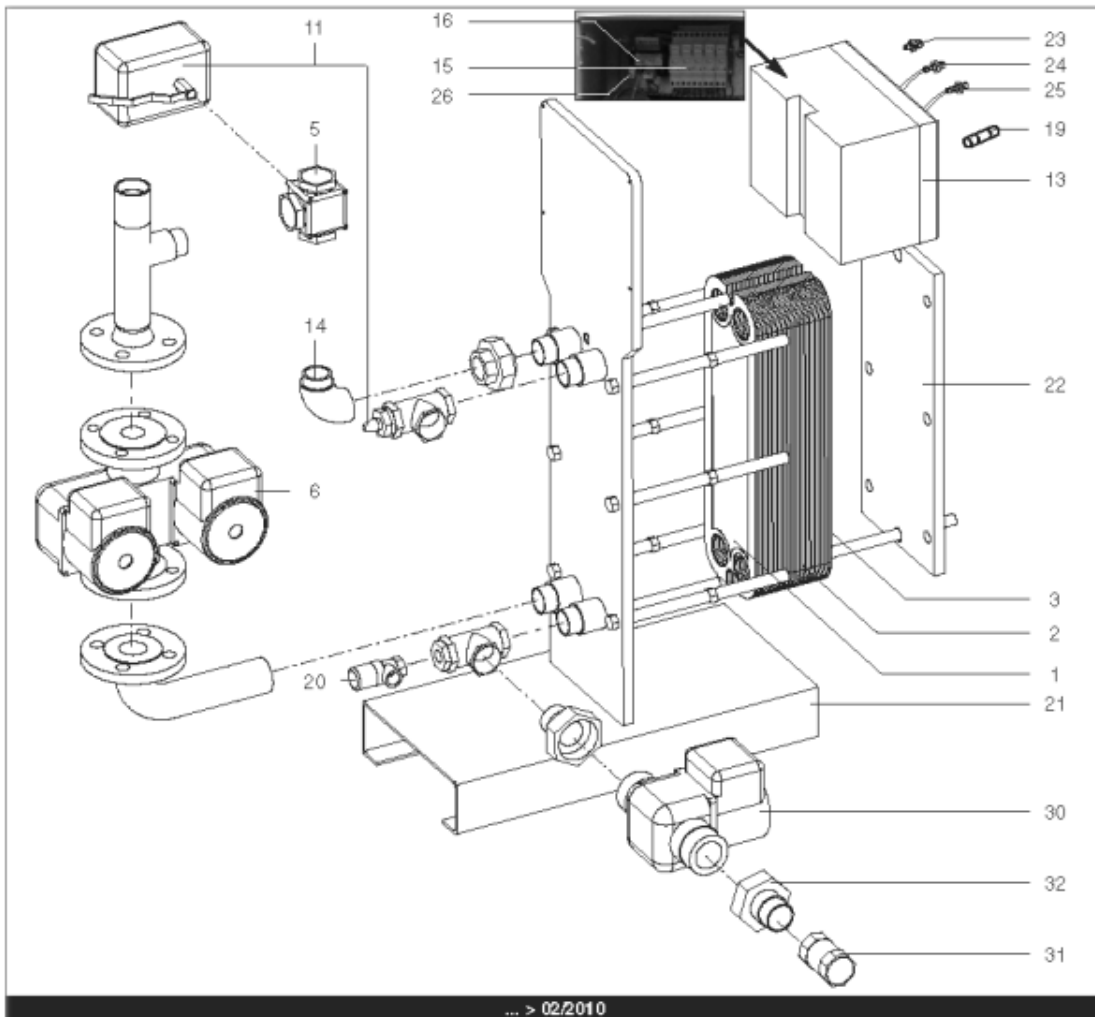

Pièces de rechange

18/04/2024

<i>Produit</i>	3083039 - HYDRA B 470 IS
<i>Modèle</i>	HYDRA
<i>Marque</i>	STYX
<i>Date</i>	21/06/2012

Table		HYDRA 01/2005 > ...							
Rep.	Référence	ALIAS	Désignation	Remplacé par	Date début	Date fin	Multiple de vente	Tarif Public Unitaire HT	
1	61400975		PLAQUE INOX 4 OUVERTURES 45.5X14.2 cm				1	€ 369,15	
2	61400974		PLAQUE INOX INTERMEDIAIRE 45.5X14.2 cm				1	€ 431,03	
3	61400976		PLAQUE INOX PLEINE 45.5X14.2 cm				1	€ 376,30	
4	60001187		PURGEUR A POINTEAU (12/17)				1	€ 7,65	
5	60001184		VANNE 3 VOIES LAITON PN10 VXG32		03/10		1	€ 337,74	
6	61400978		POMPE SIMPLE DE 250 > 600KW				1	€ 1 862,82	
7	60001188		SONDE APPLIQUE				1	€ 129,13	
8	60001189		THERMOMETRE				1	€ 75,47	
9	60001190		BOITIER DE COMMANDE SIEMENS				1	€ 1 469,38	
10	60001191		REGULATEUR SAPHIR 21E/S				1	€ 1 581,78	
11	60001185		SERVOMOTEUR REGULATEUR SQS659	60003252	03/10		1	€ 787,03	
12	60001192		BOUTON NOIR				1	€ 32,12	
13	60001186		COFFRET ELECTRIQUE 240V (SIEMENS)		03/10		1	€ 3 346,26	
14	61400982		COUDE UNION PRIMAIRE				1	€ 173,08	
15	60001193		PORTE FUSIBLE				1	€ 26,78	
16	60001655		TRANSFORMATEUR 220/24V 25VA				1	€ 212,56	
17	60001660		ROBINET EAU BS D:8/13 MANETTE PAPILLON				1	€ 10,52	
19	60001656		FUSIBLE 1A 10X38 AM				1	€ 8,58	
19	60001657		FUSIBLE 2A gG 10X38				1	€ 8,58	
19	60001658		FUSIBLE 500mA 5X20				1	€ 7,86	
20	61400984		SOUPAPE DE SECURITE 7 BARS				1	€ 165,12	
21	61400988		SUPPORT GAUCHE				1	€ 1 107,89	
22	61400989		SUPPORT DROIT				1	€ 192,92	
23	60000479		BOUTON POUSSOIR				1	€ 41,77	
24	60000480		VOYANT ROUGE				1	€ 68,61	
25	60000481		VOYANT VERT				1	€ 67,26	
26	60001659		RELAIS RCL 424730 220V 2RT				1	€ 23,38	