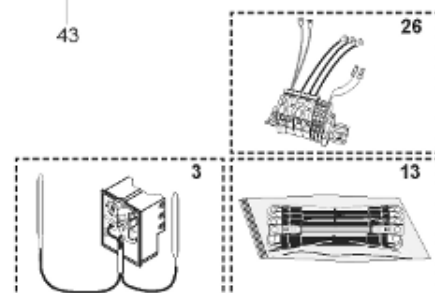

Pièces de rechange

19/03/2024

<i>Produit</i>	397982 - STYX ABONDANCE 2000 M0 (tole)
<i>Modèle</i>	ABONDANCE
<i>Marque</i>	STYX
<i>Date</i>	01/10/2012

Table		PERFO. - MULTPUISSANCE - ABOND. - BAI							
Rep.	Référence	ALIAS	Désignation	Remplacé par	Date début	Date fin	Multiple de vente	Tarif Public Unitaire HT	
2	336204		BRIDE 110 SUP.				1	€ 103,78	
4	923150		EMBASE D.110 AVEUGLE				1	€ 19,31	
23	319513		ANODE D:21 L:997				1	€ 106,07	
30	918061		VIS M 10-32 TETE CARREE				1	€ 7,05	
31	918041		ECROU M 10				1	€ 3,84	
32	343356		JOINT TRAPPE VISITE A 6 TROUS				1	€ 19,20	
33	290139		JOINT DE BRIDE D.110 6 TROUS				1	€ 17,32	
40	342068		ENJOLIVEUR DE TRAPPE				1	€ 43,35	