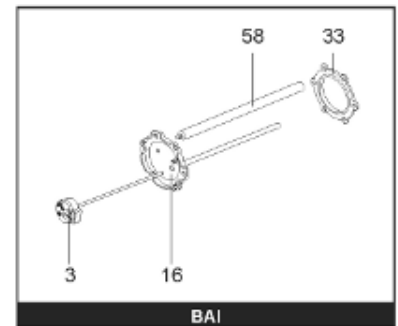

Pièces de rechange

19/03/2024

<i>Produit</i>	397982 - STYX ABONDANCE 2000 M0 (tole)
<i>Modèle</i>	ABONDANCE
<i>Marque</i>	STYX
<i>Date</i>	01/10/2012

Table		PERFO. - MULTPUISSANCE - ABOND. - BAI							
Rep.	Référence	ALIAS	Désignation	Remplacé par	Date début	Date fin	Multiple de vente	Tarif Public Unitaire HT	
2	336204		BRIDE 110 SUP.				1	€ 103,78	
4	923150		EMBASE D.110 AVEUGLE				1	€ 19,31	
23	319513		ANODE D:21 L:997				1	€ 106,07	
30	918061		VIS M 10-32 TETE CARREE				1	€ 7,05	
31	918041		ECROU M 10				1	€ 3,84	
32	343356		JOINT TRAPPE VISITE A 6 TROUS				1	€ 19,20	
33	290139		JOINT DE BRIDE D.110 6 TROUS				1	€ 17,32	
40	342068		ENJOLIVEUR DE TRAPPE				1	€ 43,35	