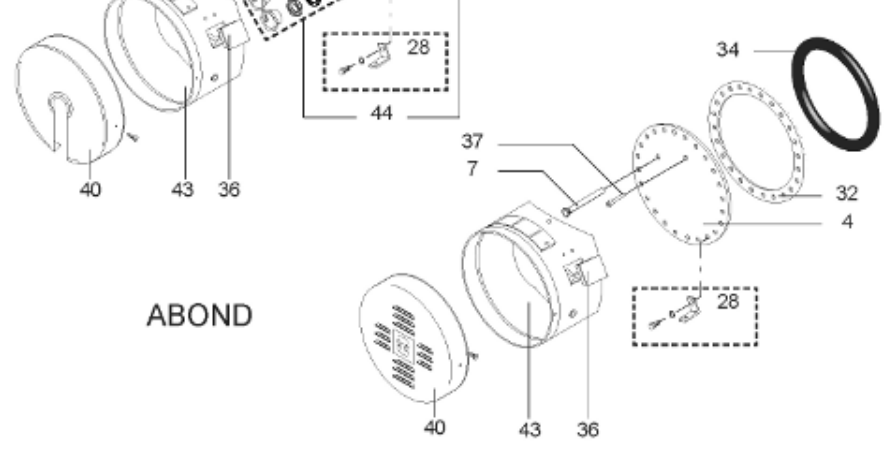

Pièces de rechange

13/03/2024

<i>Produit</i>	398503 - O'BIO STOCKAGE 500 M0
<i>Modèle</i>	> 300L STEATITE & BLINDEE
<i>Marque</i>	STYX
<i>Date</i>	01/10/2012

PERFO+

PERFO

RECHAUFFEUR 1m²

RECHAUFFEUR 3m²

ABOND

Table		O'BIO							
Rep.	Référence	ALIAS	Désignation	Remplacé par	Date début	Date fin	Multiple de vente	Tarif Public Unitaire HT	
2	336204		BRIDE 110 SUP.				1	€ 103,78	
4	61400376		KIT CONTRE BRIDE D:338 ABOND.				1	€ 1 178,64	
7	338290		GAINÉ THERMOSTAT 1/2 L:350				1	€ 53,90	
30	918061		VIS M 10-32 TETE CARREE				1	€ 7,05	
31	918041		ECROU M 10				1	€ 3,84	
32	61400300		KIT JOINT PLAT ENS. D.338				1	€ 429,88	
33	924002		JOINT D'EMBASE D170X105X5 TK150 6 TR	60503319			1	€ 17,46	
34	61400328		KIT JOINT TORIQUE D:338 500 L				1	€ 201,83	
36	61400311		BOITIER ELECTRIQUE PROTECH/				1	€ 272,65	
37	340407		ANODE A COURANT GRAVE PROTECH				1	€ 32,52	
40	337978		CAPOT D:380 MM				1	€ 150,35	
43	337976		MANCHETTE D.380 MM				1	€ 137,71	
51	60001571		PIED (500-->1000L)				1	€ 148,79	
5007	60002103		JAQUETTE M0 - 500L (343587)				1		