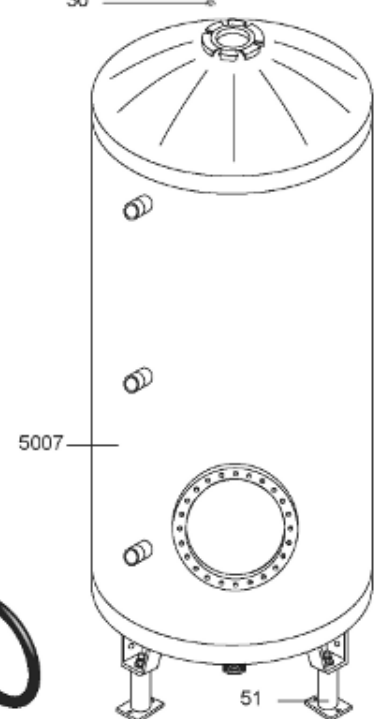

Pièces de rechange

13/03/2024

<i>Produit</i>	398503 - O'BIO STOCKAGE 500 M0
<i>Modèle</i>	> 300L STEATITE & BLINDEE
<i>Marque</i>	STYX
<i>Date</i>	01/10/2012

PERFO+

PERFO

RECHAUFFEUR 1m²

RECHAUFFEUR 3m²

ABOND

Table		O'BIO							
Rep.	Référence	ALIAS	Désignation	Remplacé par	Date début	Date fin	Multiple de vente	Tarif Public Unitaire HT	
2	336204		BRIDE 110 SUP.				1	€ 103,78	
4	61400376		KIT CONTRE BRIDE D:338 ABOND.				1	€ 1 178,64	
7	338290		GAINÉ THERMOSTAT 1/2 L:350				1	€ 53,90	
30	918061		VIS M 10-32 TETE CARREE				1	€ 7,05	
31	918041		ECROU M 10				1	€ 3,84	
32	61400300		KIT JOINT PLAT ENS. D.338				1	€ 429,88	
33	924002		JOINT D'EMBASE D170X105X5 TK150 6 TR	60503319			1	€ 17,46	
34	61400328		KIT JOINT TORIQUE D:338 500 L				1	€ 201,83	
36	61400311		BOITIER ELECTRIQUE PROTECH/				1	€ 272,65	
37	340407		ANODE A COURANT GRAVE PROTECH				1	€ 32,52	
40	337978		CAPOT D:380 MM				1	€ 150,35	
43	337976		MANCHETTE D.380 MM				1	€ 137,71	
51	60001571		PIED (500-->1000L)				1	€ 148,79	
5007	60002103		JAQUETTE M0 - 500L (343587)				1		