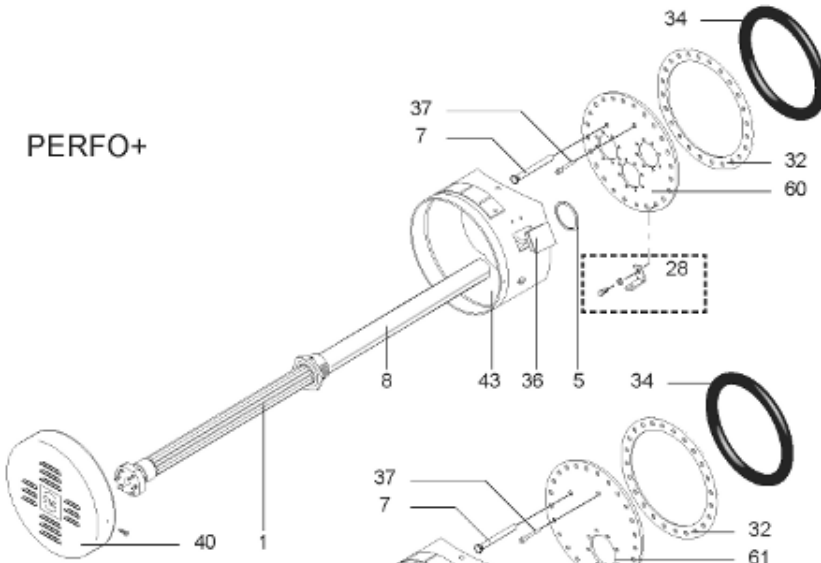

Pièces de rechange

13/03/2024

<i>Produit</i>	398503 - O'BIO STOCKAGE 500 M0
<i>Modèle</i>	> 300L STEATITE & BLINDEE
<i>Marque</i>	STYX
<i>Date</i>	01/10/2012

PERFO+

PERFO

RECHAUFFEUR 1m²

RECHAUFFEUR 3m²

ABOND

Table		O'BIO							
Rep.	Référence	ALIAS	Désignation	Remplacé par	Date début	Date fin	Multiple de vente	Tarif Public Unitaire HT	
2	336204		BRIDE 110 SUP.				1	€ 103,78	
4	61400376		KIT CONTRE BRIDE D:338 ABOND.				1	€ 1 178,64	
7	338290		GAINÉ THERMOSTAT 1/2 L:350				1	€ 53,90	
30	918061		VIS M 10-32 TETE CARREE				1	€ 7,05	
31	918041		ECROU M 10				1	€ 3,84	
32	61400300		KIT JOINT PLAT ENS. D.338				1	€ 429,88	
33	924002		JOINT D'EMBASE D170X105X5 TK150 6 TR	60503319			1	€ 17,46	
34	61400328		KIT JOINT TORIQUE D:338 500 L				1	€ 201,83	
36	61400311		BOITIER ELECTRIQUE PROTECH/				1	€ 272,65	
37	340407		ANODE A COURANT GRAVE PROTECH				1	€ 32,52	
40	337978		CAPOT D:380 MM				1	€ 150,35	
43	337976		MANCHETTE D.380 MM				1	€ 137,71	
51	60001571		PIED (500-->1000L)				1	€ 148,79	
5007	60002103		JAQUETTE M0 - 500L (343587)				1		