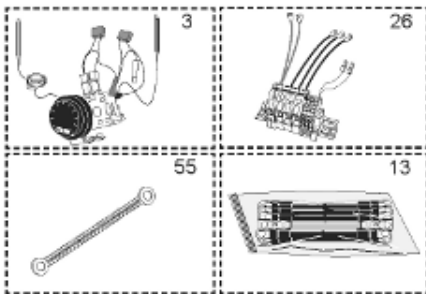

Pièces de rechange

13/03/2024

<i>Produit</i>	398503 - O'BIO STOCKAGE 500 M0
<i>Modèle</i>	> 300L STEATITE & BLINDEE
<i>Marque</i>	STYX
<i>Date</i>	01/10/2012

PERFO+

PERFO

RECHAUFFEUR 1m²

RECHAUFFEUR 3m²

ABOND

Table		O'BIO							
Rep.	Référence	ALIAS	Désignation	Remplacé par	Date début	Date fin	Multiple de vente	Tarif Public Unitaire HT	
2	336204		BRIDE 110 SUP.				1	€ 103,78	
4	61400376		KIT CONTRE BRIDE D:338 ABOND.				1	€ 1 178,64	
7	338290		GAINÉ THERMOSTAT 1/2 L:350				1	€ 53,90	
30	918061		VIS M 10-32 TETE CARREE				1	€ 7,05	
31	918041		ECROU M 10				1	€ 3,84	
32	61400300		KIT JOINT PLAT ENS. D.338				1	€ 429,88	
33	924002		JOINT D'EMBASE D170X105X5 TK150 6 TR	60503319			1	€ 17,46	
34	61400328		KIT JOINT TORIQUE D:338 500 L				1	€ 201,83	
36	61400311		BOITIER ELECTRIQUE PROTECH/				1	€ 272,65	
37	340407		ANODE A COURANT GRAVE PROTECH				1	€ 32,52	
40	337978		CAPOT D:380 MM				1	€ 150,35	
43	337976		MANCHETTE D.380 MM				1	€ 137,71	
51	60001571		PIED (500-->1000L)				1	€ 148,79	
5007	60002103		JAQUETTE M0 - 500L (343587)				1		