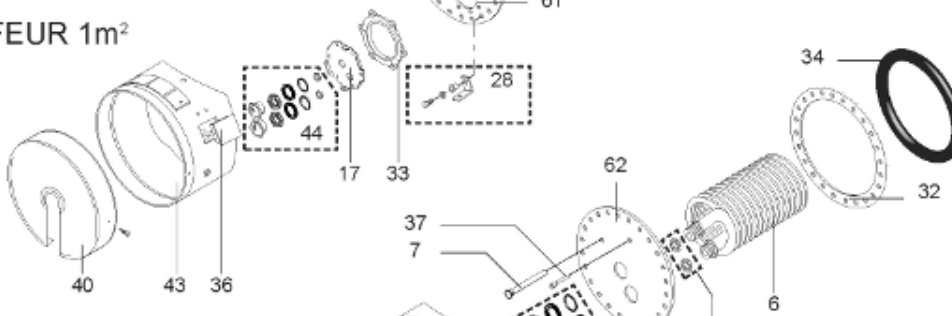

Pièces de rechange

13/03/2024

<i>Produit</i>	398503 - O'BIO STOCKAGE 500 M0
<i>Modèle</i>	> 300L STEATITE & BLINDEE
<i>Marque</i>	STYX
<i>Date</i>	01/10/2012

PERFO+

PERFO

RECHAUFFEUR 1m²

RECHAUFFEUR 3m²

ABOND

Table		O'BIO							
Rep.	Référence	ALIAS	Désignation	Remplacé par	Date début	Date fin	Multiple de vente	Tarif Public Unitaire HT	
2	336204		BRIDE 110 SUP.				1	€ 103,78	
4	61400376		KIT CONTRE BRIDE D:338 ABOND.				1	€ 1 178,64	
7	338290		GAINÉ THERMOSTAT 1/2 L:350				1	€ 53,90	
30	918061		VIS M 10-32 TETE CARREE				1	€ 7,05	
31	918041		ECROU M 10				1	€ 3,84	
32	61400300		KIT JOINT PLAT ENS. D.338				1	€ 429,88	
33	924002		JOINT D'EMBASE D170X105X5 TK150 6 TR	60503319			1	€ 17,46	
34	61400328		KIT JOINT TORIQUE D:338 500 L				1	€ 201,83	
36	61400311		BOITIER ELECTRIQUE PROTECH/				1	€ 272,65	
37	340407		ANODE A COURANT GRAVE PROTECH				1	€ 32,52	
40	337978		CAPOT D:380 MM				1	€ 150,35	
43	337976		MANCHETTE D.380 MM				1	€ 137,71	
51	60001571		PIED (500-->1000L)				1	€ 148,79	
5007	60002103		JAQUETTE M0 - 500L (343587)				1		