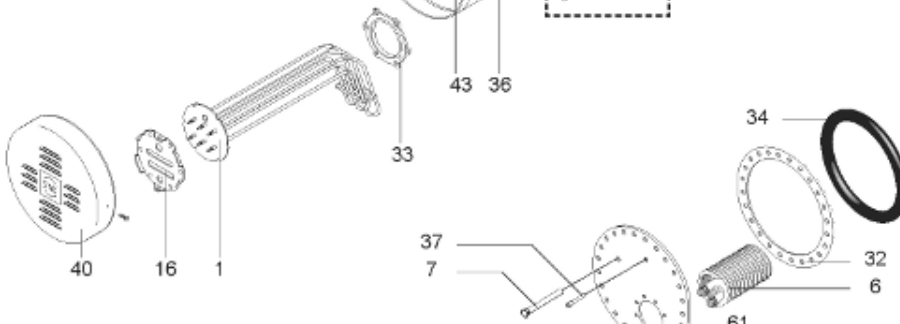

Pièces de rechange

13/03/2024

<i>Produit</i>	398503 - O'BIO STOCKAGE 500 M0
<i>Modèle</i>	> 300L STEATITE & BLINDEE
<i>Marque</i>	STYX
<i>Date</i>	01/10/2012

PERFO+

PERFO

RECHAUFFEUR 1m²

RECHAUFFEUR 3m²

ABOND

Table		O'BIO							
Rep.	Référence	ALIAS	Désignation	Remplacé par	Date début	Date fin	Multiple de vente	Tarif Public Unitaire HT	
2	336204		BRIDE 110 SUP.				1	€ 103,78	
4	61400376		KIT CONTRE BRIDE D:338 ABOND.				1	€ 1 178,64	
7	338290		GAINÉ THERMOSTAT 1/2 L:350				1	€ 53,90	
30	918061		VIS M 10-32 TETE CARREE				1	€ 7,05	
31	918041		ECROU M 10				1	€ 3,84	
32	61400300		KIT JOINT PLAT ENS. D.338				1	€ 429,88	
33	924002		JOINT D'EMBASE D170X105X5 TK150 6 TR	60503319			1	€ 17,46	
34	61400328		KIT JOINT TORIQUE D:338 500 L				1	€ 201,83	
36	61400311		BOITIER ELECTRIQUE PROTECH/				1	€ 272,65	
37	340407		ANODE A COURANT GRAVE PROTECH				1	€ 32,52	
40	337978		CAPOT D:380 MM				1	€ 150,35	
43	337976		MANCHETTE D.380 MM				1	€ 137,71	
51	60001571		PIED (500-->1000L)				1	€ 148,79	
5007	60002103		JAQUETTE M0 - 500L (343587)				1		