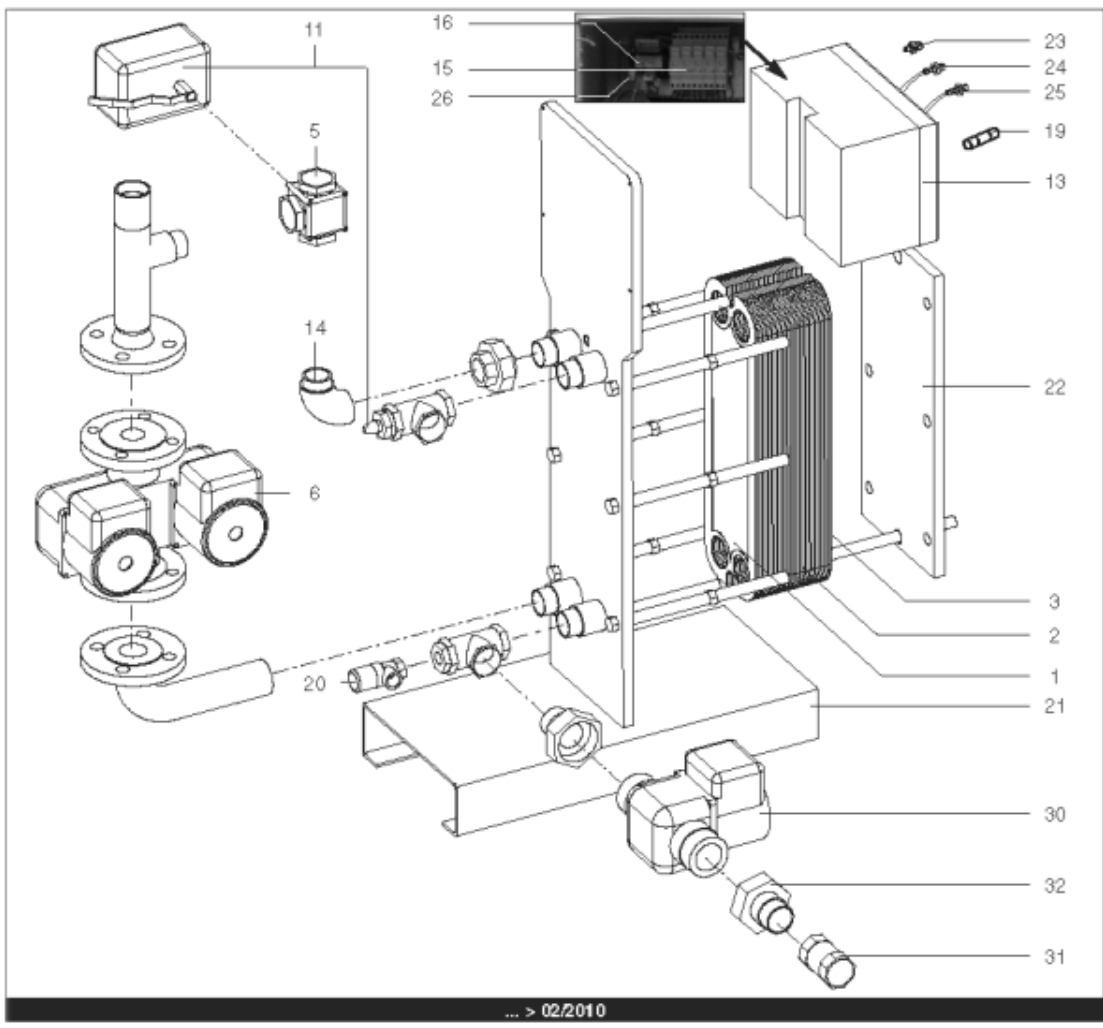

Pièces de rechange

17/04/2024

<i>Produit</i>	3083031 - HYDRA B 140 IS
<i>Modèle</i>	HYDRA
<i>Marque</i>	STYX
<i>Date</i>	21/06/2012

Table		HYDRA 01/2005 > ...							
Rep.	Référence	ALIAS	Désignation	Remplacé par	Date début	Date fin	Multiple de vente	Tarif Public Unitaire HT	
1	61400975		PLAQUE INOX 4 OUVERTURES 45.5X14.2 cm				1	€ 369,15	
2	61400974		PLAQUE INOX INTERMEDIAIRE 45.5X14.2 cm				1	€ 431,03	
3	61400976		PLAQUE INOX PLEINE 45.5X14.2 cm				1	€ 376,30	
4	60001187		PURGEUR A POINTEAU (12/17)				1	€ 7,65	
5	60001184		VANNE 3 VOIES LAITON PN10 VXG32		03/10		1	€ 337,74	
6	61400977		POMPE SIMPLE DE 70 > 210KW				1	€ 941,90	
7	60001188		SONDE APPLIQUE				1	€ 129,13	
8	60001189		THERMOMETRE				1	€ 75,47	
9	60001190		BOITIER DE COMMANDE SIEMENS				1	€ 1 469,38	
10	60001191		REGULATEUR SAPHIR 21E/S				1	€ 1 581,78	
11	60001185		SERVOMOTEUR REGULATEUR SQS659	60003252	03/10		1	€ 787,03	
12	60001192		BOUTON NOIR				1	€ 32,12	
13	60001186		COFFRET ELECTRIQUE 240V (SIEMENS)		03/10		1	€ 3 346,26	
14	61400982		COUDE UNION PRIMAIRE				1	€ 173,08	
15	60001193		PORTE FUSIBLE				1	€ 26,78	
16	60001655		TRANSFORMATEUR 220/24V 25VA				1	€ 212,56	
17	60001660		ROBINET EAU BS D:8/13 MANETTE PAPILLON				1	€ 10,52	
19	60001656		FUSIBLE 1A 10X38 AM				1	€ 8,58	
19	60001657		FUSIBLE 2A gG 10X38				1	€ 8,58	
19	60001658		FUSIBLE 500mA 5X20				1	€ 7,86	
20	61400984		SOUPAPE DE SECURITE 7 BARS				1	€ 165,12	
21	61400988		SUPPORT GAUCHE				1	€ 1 107,89	
22	61400989		SUPPORT DROIT				1	€ 192,92	
23	60000479		BOUTON POUSSOIR				1	€ 41,77	
24	60000480		VOYANT ROUGE				1	€ 68,61	
25	60000481		VOYANT VERT				1	€ 67,26	
26	60001659		RELAIS RCL 424730 220V 2RT				1	€ 23,38	