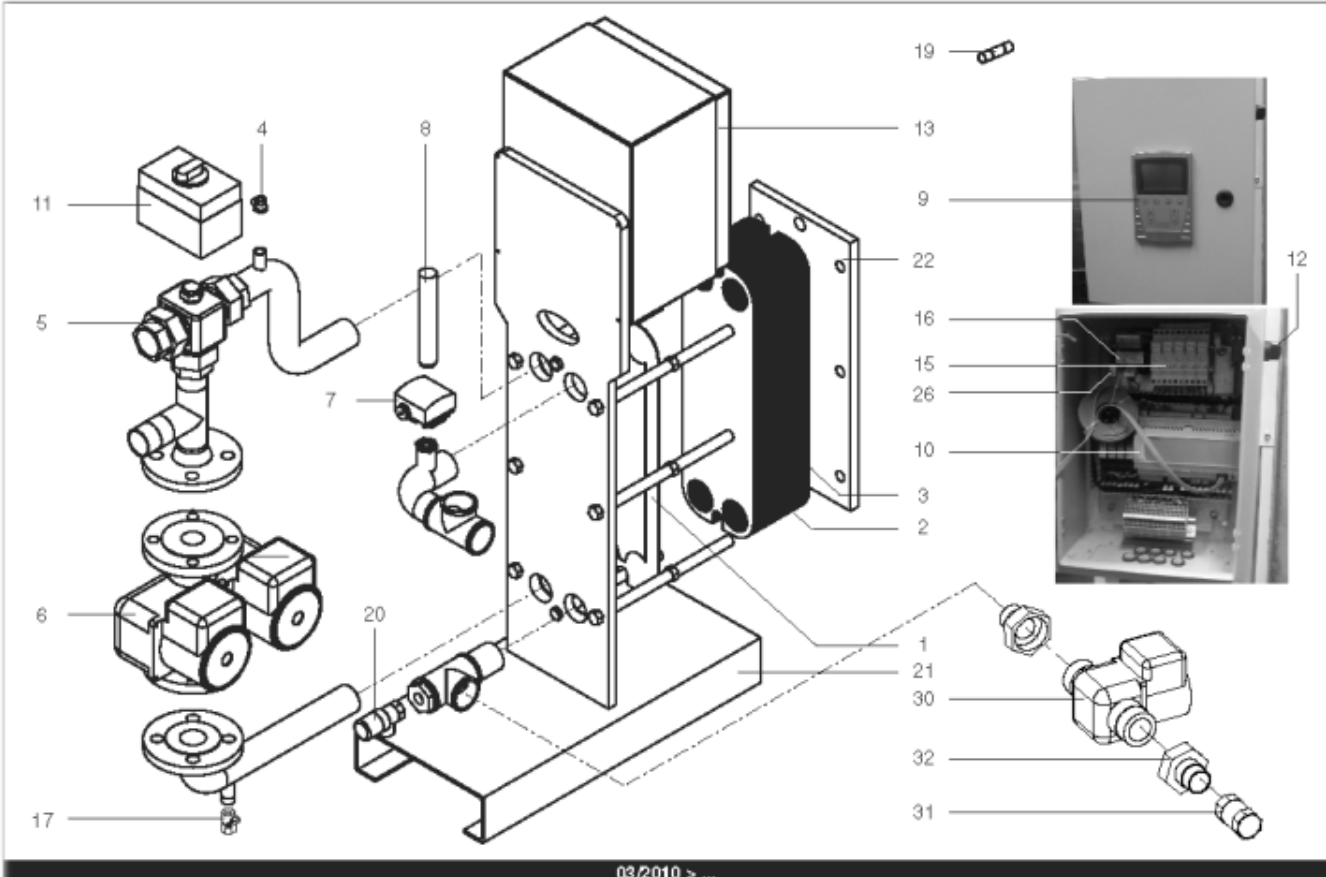

Pièces de rechange

17/04/2024

<i>Produit</i>	3083031 - HYDRA B 140 IS
<i>Modèle</i>	HYDRA
<i>Marque</i>	STYX
<i>Date</i>	21/06/2012

Table		HYDRA 01/2005 > ...							
Rep.	Référence	ALIAS	Désignation	Remplacé par	Date début	Date fin	Multiple de vente	Tarif Public Unitaire HT	
1	61400975		PLAQUE INOX 4 OUVERTURES 45.5X14.2 cm				1	€ 369,15	
2	61400974		PLAQUE INOX INTERMEDIAIRE 45.5X14.2 cm				1	€ 431,03	
3	61400976		PLAQUE INOX PLEINE 45.5X14.2 cm				1	€ 376,30	
4	60001187		PURGEUR A POINTEAU (12/17)				1	€ 7,65	
5	60001184		VANNE 3 VOIES LAITON PN10 VXG32		03/10		1	€ 337,74	
6	61400977		POMPE SIMPLE DE 70 > 210KW				1	€ 941,90	
7	60001188		SONDE APPLIQUE				1	€ 129,13	
8	60001189		THERMOMETRE				1	€ 75,47	
9	60001190		BOITIER DE COMMANDE SIEMENS				1	€ 1 469,38	
10	60001191		REGULATEUR SAPHIR 21E/S				1	€ 1 581,78	
11	60001185		SERVOMOTEUR REGULATEUR SQS659	60003252	03/10		1	€ 787,03	
12	60001192		BOUTON NOIR				1	€ 32,12	
13	60001186		COFFRET ELECTRIQUE 240V (SIEMENS)		03/10		1	€ 3 346,26	
14	61400982		COUDE UNION PRIMAIRE				1	€ 173,08	
15	60001193		PORTE FUSIBLE				1	€ 26,78	
16	60001655		TRANSFORMATEUR 220/24V 25VA				1	€ 212,56	
17	60001660		ROBINET EAU BS D:8/13 MANETTE PAPILLON				1	€ 10,52	
19	60001656		FUSIBLE 1A 10X38 AM				1	€ 8,58	
19	60001657		FUSIBLE 2A gG 10X38				1	€ 8,58	
19	60001658		FUSIBLE 500mA 5X20				1	€ 7,86	
20	61400984		SOUPAPE DE SECURITE 7 BARS				1	€ 165,12	
21	61400988		SUPPORT GAUCHE				1	€ 1 107,89	
22	61400989		SUPPORT DROIT				1	€ 192,92	
23	60000479		BOUTON POUSSOIR				1	€ 41,77	
24	60000480		VOYANT ROUGE				1	€ 68,61	
25	60000481		VOYANT VERT				1	€ 67,26	
26	60001659		RELAIS RCL 424730 220V 2RT				1	€ 23,38	