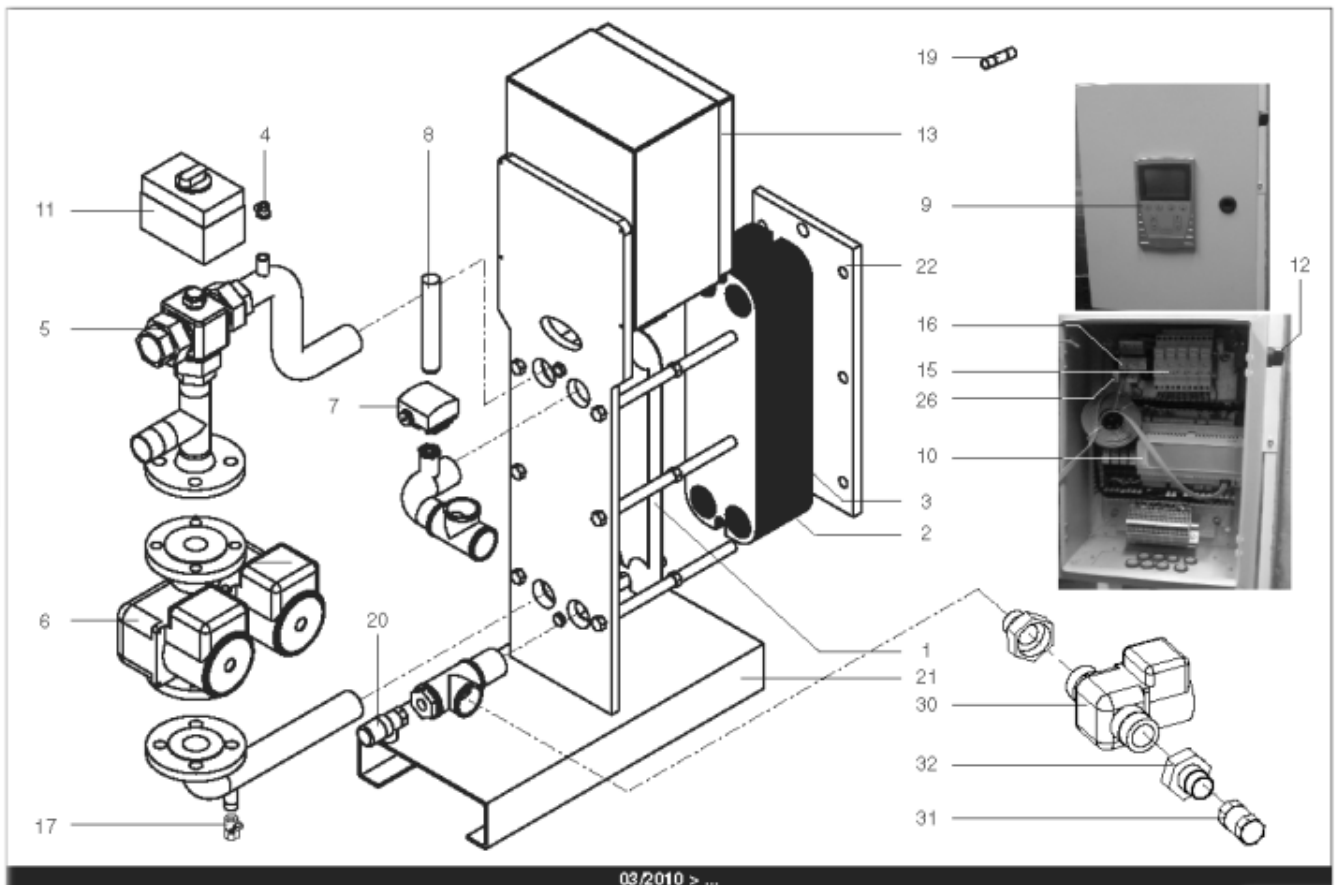

*Pièces de rechange*

17/04/2024

<i>Produit</i>	3083045 - HYDRA B 140 ID
<i>Modèle</i>	HYDRA
<i>Marque</i>	STYX
<i>Date</i>	21/06/2012

Table		HYDRA 01/2005 > ...							
Rep.	Référence	ALIAS	Désignation	Remplacé par	Date début	Date fin	Multiple de vente	Tarif Public Unitaire HT	
1	61400975		PLAQUE INOX 4 OUVERTURES 45.5X14.2 cm				1	€ 369,15	
2	61400974		PLAQUE INOX INTERMEDIAIRE 45.5X14.2 cm				1	€ 431,03	
3	61400976		PLAQUE INOX PLEINE 45.5X14.2 cm				1	€ 376,30	
4	60001187		PURGEUR A POINTEAU (12/17)				1	€ 7,65	
5	60001184		VANNE 3 VOIES LAITON PN10 VXG32		03/10		1	€ 337,74	
6	61400979		POMPE DOUBLE DE 70 > 210KW				1	€ 1 896,07	
7	60001188		SONDE APPLIQUE				1	€ 129,13	
8	60001189		THERMOMETRE				1	€ 75,47	
9	60001190		BOITIER DE COMMANDE SIEMENS				1	€ 1 469,38	
10	60001191		REGULATEUR SAPHIR 21E/S				1	€ 1 581,78	
11	60001185		SERVOMOTEUR REGULATEUR SQS659	60003252	03/10		1	€ 787,03	
12	60001192		BOUTON NOIR				1	€ 32,12	
13	60001186		COFFRET ELECTRIQUE 240V (SIEMENS)		03/10		1	€ 3 346,26	
14	61400982		COUDE UNION PRIMAIRE				1	€ 173,08	
15	60001193		PORTE FUSIBLE				1	€ 26,78	
16	60001655		TRANSFORMATEUR 220/24V 25VA				1	€ 212,56	
17	60001660		ROBINET EAU BS D:8/13 MANETTE PAPILLON				1	€ 10,52	
19	60001656		FUSIBLE 1A 10X38 AM				1	€ 8,58	
19	60001657		FUSIBLE 2A gG 10X38				1	€ 8,58	
19	60001658		FUSIBLE 500mA 5X20				1	€ 7,86	
20	61400984		SOUPAPE DE SECURITE 7 BARS				1	€ 165,12	
21	61400988		SUPPORT GAUCHE				1	€ 1 107,89	
22	61400989		SUPPORT DROIT				1	€ 192,92	
23	60000479		BOUTON POUSSOIR				1	€ 41,77	
24	60000480		VOYANT ROUGE				1	€ 68,61	
25	60000481		VOYANT VERT				1	€ 67,26	
26	60001659		RELAIS RCL 424730 220V 2RT				1	€ 23,38	