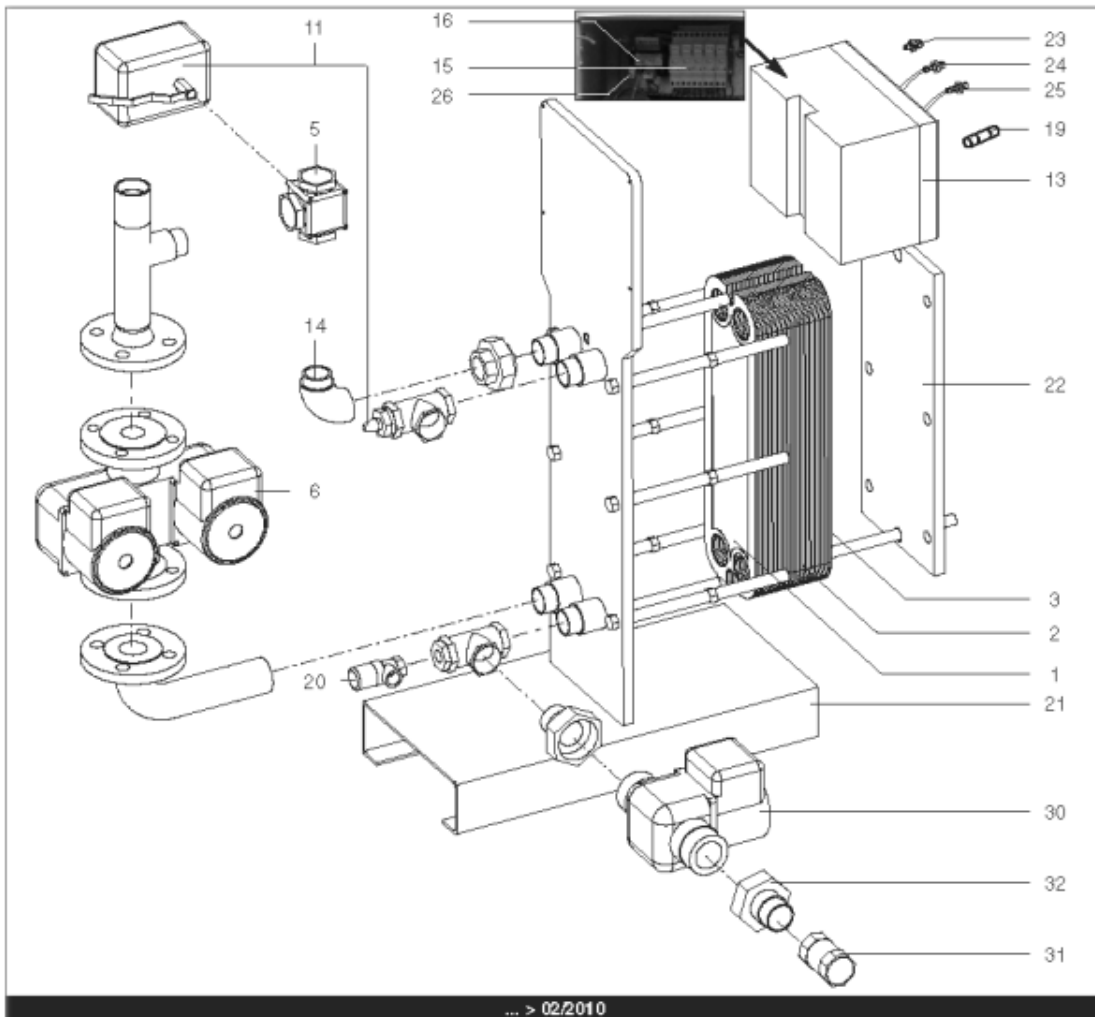

*Pièces de rechange*

17/04/2024

<i>Produit</i>	3083045 - HYDRA B 140 ID
<i>Modèle</i>	HYDRA
<i>Marque</i>	STYX
<i>Date</i>	21/06/2012

Table		HYDRA 01/2005 > ...							
Rep.	Référence	ALIAS	Désignation	Remplacé par	Date début	Date fin	Multiple de vente	Tarif Public Unitaire HT	
1	61400975		PLAQUE INOX 4 OUVERTURES 45.5X14.2 cm				1	€ 369,15	
2	61400974		PLAQUE INOX INTERMEDIAIRE 45.5X14.2 cm				1	€ 431,03	
3	61400976		PLAQUE INOX PLEINE 45.5X14.2 cm				1	€ 376,30	
4	60001187		PURGEUR A POINTEAU (12/17)				1	€ 7,65	
5	60001184		VANNE 3 VOIES LAITON PN10 VXG32		03/10		1	€ 337,74	
6	61400979		POMPE DOUBLE DE 70 > 210KW				1	€ 1 896,07	
7	60001188		SONDE APPLIQUE				1	€ 129,13	
8	60001189		THERMOMETRE				1	€ 75,47	
9	60001190		BOITIER DE COMMANDE SIEMENS				1	€ 1 469,38	
10	60001191		REGULATEUR SAPHIR 21E/S				1	€ 1 581,78	
11	60001185		SERVOMOTEUR REGULATEUR SQS659	60003252	03/10		1	€ 787,03	
12	60001192		BOUTON NOIR				1	€ 32,12	
13	60001186		COFFRET ELECTRIQUE 240V (SIEMENS)		03/10		1	€ 3 346,26	
14	61400982		COUDE UNION PRIMAIRE				1	€ 173,08	
15	60001193		PORTE FUSIBLE				1	€ 26,78	
16	60001655		TRANSFORMATEUR 220/24V 25VA				1	€ 212,56	
17	60001660		ROBINET EAU BS D:8/13 MANETTE PAPILLON				1	€ 10,52	
19	60001656		FUSIBLE 1A 10X38 AM				1	€ 8,58	
19	60001657		FUSIBLE 2A gG 10X38				1	€ 8,58	
19	60001658		FUSIBLE 500mA 5X20				1	€ 7,86	
20	61400984		SOUPAPE DE SECURITE 7 BARS				1	€ 165,12	
21	61400988		SUPPORT GAUCHE				1	€ 1 107,89	
22	61400989		SUPPORT DROIT				1	€ 192,92	
23	60000479		BOUTON POUSSOIR				1	€ 41,77	
24	60000480		VOYANT ROUGE				1	€ 68,61	
25	60000481		VOYANT VERT				1	€ 67,26	
26	60001659		RELAIS RCL 424730 220V 2RT				1	€ 23,38	