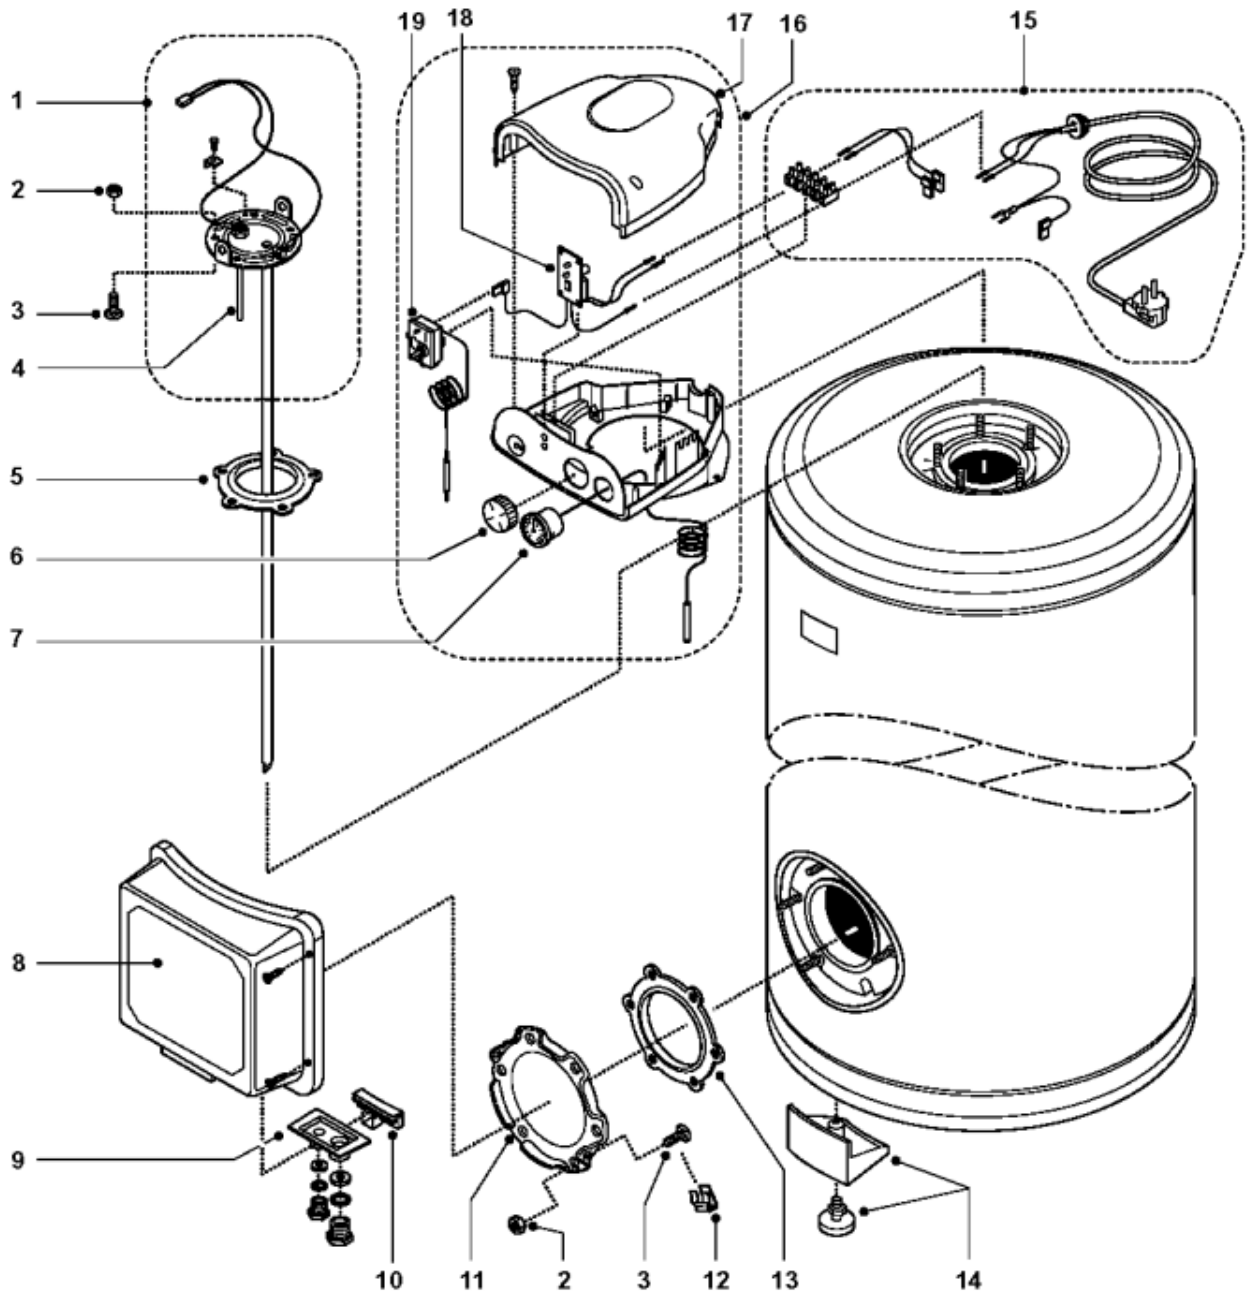

Pièces de rechange

19/03/2024

<i>Produit</i>	892893 - STYX BAN 400 BLANC PROTECH
<i>Modèle</i>	BAN
<i>Marque</i>	STYX
<i>Date</i>	05/09/2003

Table		STYX BAN 400/500 BLANC PROTECH							
Rep.	Référence	ALIAS	Désignation	Remplacé par	Date début	Date fin	Multiple de vente	Tarif Public Unitaire HT	
1	923148		EMBASE EMAILLE D 75 BAN200/300	65101339			1	€ 124,68	
2	918004		ECROU FIXATION EMBASE M8				1	€ 4,18	
3	918064		VIS M8X20				1	€ 1,75	
4	340406		ANODE PROTECH INT LG95				1	€ 57,25	
5	924001		JOINT BRIDE Ø 75 - 5 TROUS	60003308			1	€ 10,21	
6	245009		BOUTON THERMOSTAT				1	€ 7,89	
7	260102		THERMOMETRE A BULBE	260111			1	€ 41,52	
8	926302		CAPOT				1	€ 19,44	
9	926071		SUPPORT PRESSE ETOUPE MONTE				1	€ 31,86	
10	926303		SUPPORT				1	€ 4,01	
11	923150		EMBASE D.110 AVEUGLE				1	€ 19,31	
12	924022		COLLIER PLASTIQUE POLYURETHANE				1		
13	343356		JOINT TRAPPE VISITE A 6 TROUS				1	€ 19,20	
14	926168		PIED REGLABLE COMPLET				1	€ 11,71	
15	935346		KIT CABLAGE				1	€ 21,41	
16	925356		CAPOT				1	€ 162,46	
17	926299		COUVERCLE BOITIER	60000956			1	€ 16,87	
18	925348		CIRCUIT IMPRIME ANODE ELECTR.	925348-01			1	€ 124,34	
19	212603		THERMOSTAT IMIT TR2				1	€ 44,39	