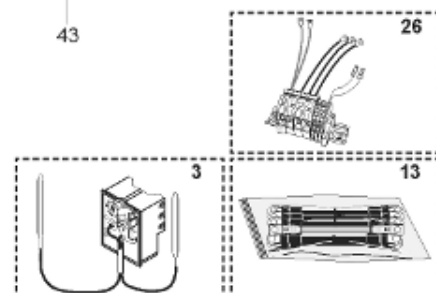

Pièces de rechange

14/03/2024

<i>Produit</i>	398218 - PERFO PLUS 750 M0 Tole 13,5KW - New
<i>Modèle</i>	> 300L STEATITE & BLINDEE
<i>Marque</i>	STYX
<i>Date</i>	01/10/2012

Table		PERFO. - MULTPUISSANCE - ABOND. - BAI							
Rep.	Référence	ALIAS	Désignation	Remplacé par	Date début	Date fin	Multiple de vente	Tarif Public Unitaire HT	
1	323507		RESISTANCE STEATITE 4500W L.770				1	€ 275,51	
2	336204		BRIDE 110 SUP.				1	€ 103,78	
3	61400305		THERMOSTAT GBE (Pochette)				1	€ 114,15	
4	923150		EMBASE D.110 AVEUGLE				1	€ 19,31	
5	343388		JOINT D: 70-58-2	60002720			1	€ 29,50	
7	338290		GAINÉ THERMOSTAT 1/2 L:350				1	€ 53,90	
8	345523		FOURREAU L.788				1	€ 306,98	
13	341286		CABLAGE PERFO PLUS				1	€ 193,43	
23	319524		ANODE D:21 L:598*				1	€ 49,49	
26	341277		BORNIER DE CONNEXION CABLE				1	€ 179,40	
30	918061		VIS M 10-32 TETE CARREE				1	€ 7,05	
31	918041		ECROU M 10				1	€ 3,84	
32	343356		JOINT TRAPPE VISITE A 6 TROUS				1	€ 19,20	
33	290139		JOINT DE BRIDE D.110 6 TROUS				1	€ 17,32	
40	337521		CAPOT				1	€ 117,26	
43	337555		MANCHETTE				1	€ 137,60	
5007	60002094		JAQUETTE TOLE - 750L (343558)				1		