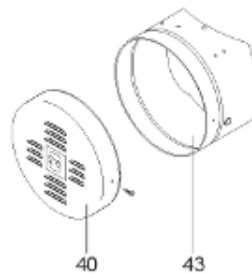

*Pièces de rechange*

18/03/2024

<i>Produit</i>	397907 - STYX PERFO 3000 M1 30kw
<i>Modèle</i>	> 300L STEATITE & BLINDEE
<i>Marque</i>	STYX
<i>Date</i>	01/10/2012

Table		PERFO. - MULTPUISSANCE - ABOND. - BAI							
Rep.	Référence	ALIAS	Désignation	Remplacé par	Date début	Date fin	Multiple de vente	Tarif Public Unitaire HT	
1	816122		RESISTANCE BLINDEE 30000W 380V	60003327			1	€ 146,03	
2	336204		BRIDE 110 SUP.				1	€ 103,78	
3	61400305		THERMOSTAT GBE (Pochette)				1	€ 114,15	
13	341284		CABLAGE PERFO 15-30 KW				1	€ 95,15	
16	336201		CONTRE BRIDE D.110				1	€ 63,27	
23	319516		ANODE D:21 L:1200				1	€ 137,07	
26	341277		BORNIER DE CONNEXION CABLE				1	€ 179,40	
30	918061		VIS M 10-32 TETE CARREE				1	€ 7,05	
31	918041		ECROU M 10				1	€ 3,84	
33	290139		JOINT DE BRIDE D.110 6 TROUS				1	€ 17,32	
40	337521		CAPOT				1	€ 117,26	
43	337557		MANCHETTE				1	€ 145,71	
5007	60002081		JAQUETTE M1 - 3000L (44302600)				1	€ 1 290,65	