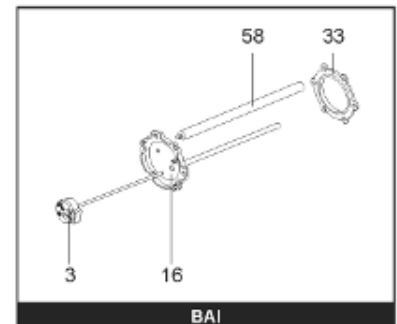

*Pièces de rechange*

18/03/2024

<i>Produit</i>	397907 - STYX PERFO 3000 M1 30kw
<i>Modèle</i>	> 300L STEATITE & BLINDEE
<i>Marque</i>	STYX
<i>Date</i>	01/10/2012

Table		PERFO. - MULTPUISSANCE - ABOND. - BAI							
Rep.	Référence	ALIAS	Désignation	Remplacé par	Date début	Date fin	Multiple de vente	Tarif Public Unitaire HT	
1	816122		RESISTANCE BLINDEE 30000W 380V	60003327			1	€ 146,03	
2	336204		BRIDE 110 SUP.				1	€ 103,78	
3	61400305		THERMOSTAT GBE (Pochette)				1	€ 114,15	
13	341284		CABLAGE PERFO 15-30 KW				1	€ 95,15	
16	336201		CONTRE BRIDE D.110				1	€ 63,27	
23	319516		ANODE D:21 L:1200				1	€ 137,07	
26	341277		BORNIER DE CONNEXION CABLE				1	€ 179,40	
30	918061		VIS M 10-32 TETE CARREE				1	€ 7,05	
31	918041		ECROU M 10				1	€ 3,84	
33	290139		JOINT DE BRIDE D.110 6 TROUS				1	€ 17,32	
40	337521		CAPOT				1	€ 117,26	
43	337557		MANCHETTE				1	€ 145,71	
5007	60002081		JAQUETTE M1 - 3000L (44302600)				1	€ 1 290,65	