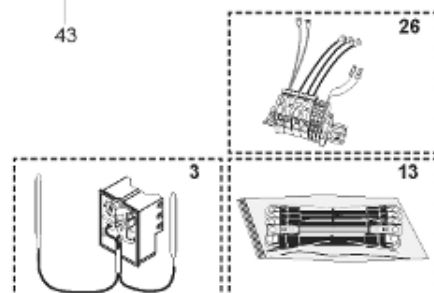

*Pièces de rechange*

18/03/2024

<i>Produit</i>	397907 - STYX PERFO 3000 M1 30kw
<i>Modèle</i>	> 300L STEATITE & BLINDEE
<i>Marque</i>	STYX
<i>Date</i>	01/10/2012

Table		PERFO. - MULTPUISSANCE - ABOND. - BAI							
Rep.	Référence	ALIAS	Désignation	Remplacé par	Date début	Date fin	Multiple de vente	Tarif Public Unitaire HT	
1	816122		RESISTANCE BLINDEE 30000W 380V	60003327			1	€ 146,03	
2	336204		BRIDE 110 SUP.				1	€ 103,78	
3	61400305		THERMOSTAT GBE (Pochette)				1	€ 114,15	
13	341284		CABLAGE PERFO 15-30 KW				1	€ 95,15	
16	336201		CONTRE BRIDE D.110				1	€ 63,27	
23	319516		ANODE D:21 L:1200				1	€ 137,07	
26	341277		BORNIER DE CONNEXION CABLE				1	€ 179,40	
30	918061		VIS M 10-32 TETE CARREE				1	€ 7,05	
31	918041		ECROU M 10				1	€ 3,84	
33	290139		JOINT DE BRIDE D.110 6 TROUS				1	€ 17,32	
40	337521		CAPOT				1	€ 117,26	
43	337557		MANCHETTE				1	€ 145,71	
5007	60002081		JAQUETTE M1 - 3000L (44302600)				1	€ 1 290,65	