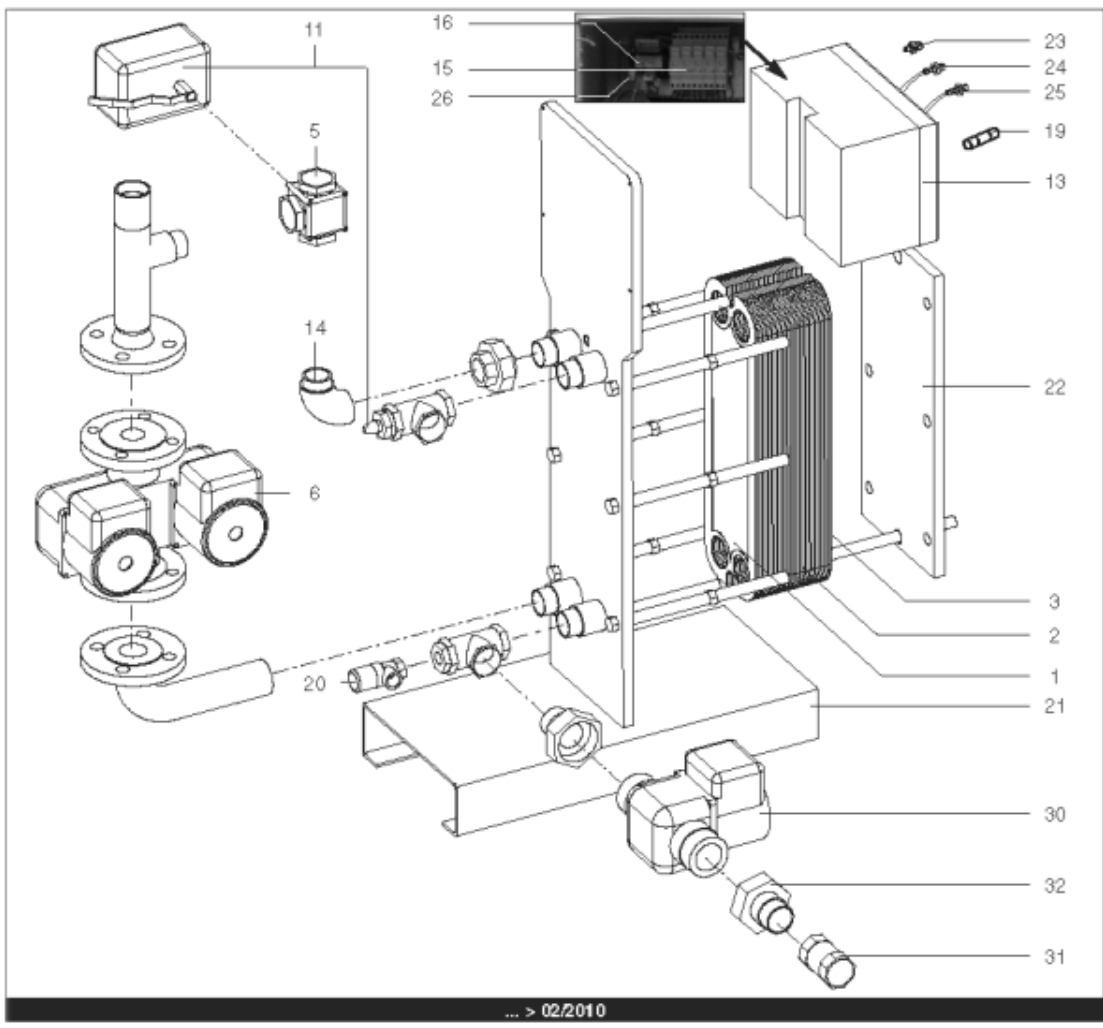

Pièces de rechange

17/04/2024

<i>Produit</i>	3080024 - Hydra 440 ID
<i>Modèle</i>	HYDRA
<i>Marque</i>	STYX
<i>Date</i>	21/06/2012

Table		HYDRA 01/2005 > ...							
Rep.	Référence	ALIAS	Désignation	Remplacé par	Date début	Date fin	Multiple de vente	Tarif Public Unitaire HT	
1	61400975		PLAQUE INOX 4 OUVERTURES 45.5X14.2 cm				1	€ 369,15	
2	61400974		PLAQUE INOX INTERMEDIAIRE 45.5X14.2 cm				1	€ 431,03	
3	61400976		PLAQUE INOX PLEINE 45.5X14.2 cm				1	€ 376,30	
5	61400981		VANNE 3 VOIES LAITON DN32 11/4 (ESBE)			03/10	1	€ 341,88	
5	60001184		VANNE 3 VOIES LAITON PN10 VXG32		03/10		1	€ 337,74	
6	61400980		POMPE DOUBLE DE 250 > 600KW				1	€ 3 442,29	
11	61400983		SERVOMOTEUR REGULATEUR (ESBE)			03/10	1	€ 2 790,57	
11	60001185		SERVOMOTEUR REGULATEUR SQS659	60003252	03/10		1	€ 787,03	
13	60001186		COFFRET ELECTRIQUE 240V (SIEMENS)		03/10		1	€ 3 346,26	
13	61400973		COFFRET ELECTRIQUE 240V HYDRA 1			03/10	1	€ 1 625,96	
14	61400982		COUDE UNION PRIMAIRE				1	€ 173,08	
15	60001193		PORTE FUSIBLE				1	€ 26,78	
16	60001655		TRANSFORMATEUR 220/24V 25VA				1	€ 212,56	
19	60001656		FUSIBLE 1A 10X38 AM				1	€ 8,58	
19	60001657		FUSIBLE 2A gG 10X38				1	€ 8,58	
19	60001658		FUSIBLE 500mA 5X20				1	€ 7,86	
20	61400984		SOUPAPE DE SECURITE 7 BARS				1	€ 165,12	
21	61400988		SUPPORT GAUCHE				1	€ 1 107,89	
22	61400989		SUPPORT DROIT				1	€ 192,92	
23	60000479		BOUTON POUSSOIR				1	€ 41,77	
24	60000480		VOYANT ROUGE				1	€ 68,61	
25	60000481		VOYANT VERT				1	€ 67,26	
26	60001659		RELAIS RCL 424730 220V 2RT				1	€ 23,38	