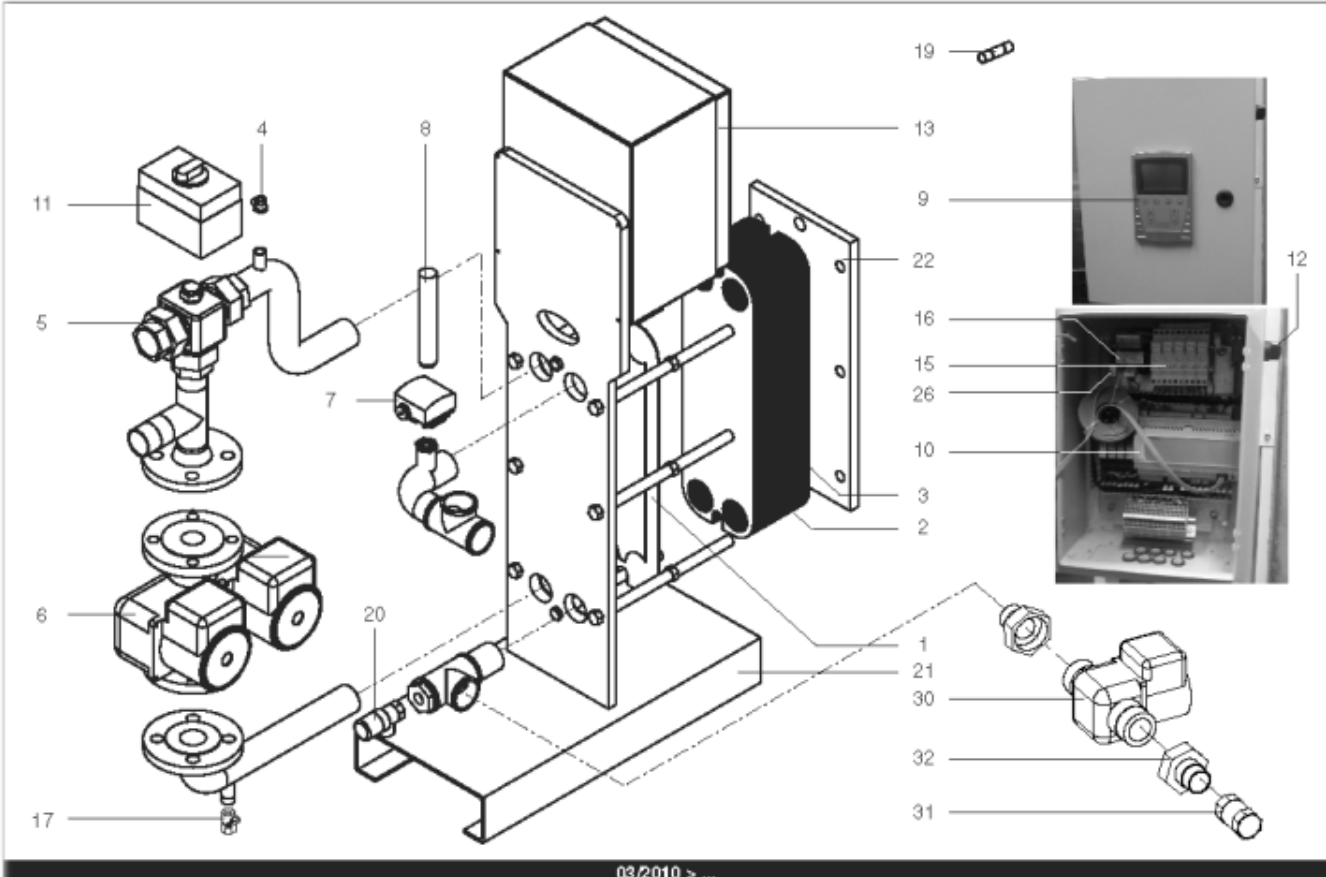

Pièces de rechange

17/04/2024

<i>Produit</i>	3080024 - Hydra 440 ID
<i>Modèle</i>	HYDRA
<i>Marque</i>	STYX
<i>Date</i>	21/06/2012

Table		HYDRA 01/2005 > ...							
Rep.	Référence	ALIAS	Désignation	Remplacé par	Date début	Date fin	Multiple de vente	Tarif Public Unitaire HT	
1	61400975		PLAQUE INOX 4 OUVERTURES 45.5X14.2 cm				1	€ 369,15	
2	61400974		PLAQUE INOX INTERMEDIAIRE 45.5X14.2 cm				1	€ 431,03	
3	61400976		PLAQUE INOX PLEINE 45.5X14.2 cm				1	€ 376,30	
5	61400981		VANNE 3 VOIES LAITON DN32 11/4 (ESBE)			03/10	1	€ 341,88	
5	60001184		VANNE 3 VOIES LAITON PN10 VXG32		03/10		1	€ 337,74	
6	61400980		POMPE DOUBLE DE 250 > 600KW				1	€ 3 442,29	
11	61400983		SERVOMOTEUR REGULATEUR (ESBE)			03/10	1	€ 2 790,57	
11	60001185		SERVOMOTEUR REGULATEUR SQS659	60003252	03/10		1	€ 787,03	
13	60001186		COFFRET ELECTRIQUE 240V (SIEMENS)		03/10		1	€ 3 346,26	
13	61400973		COFFRET ELECTRIQUE 240V HYDRA 1			03/10	1	€ 1 625,96	
14	61400982		COUDE UNION PRIMAIRE				1	€ 173,08	
15	60001193		PORTE FUSIBLE				1	€ 26,78	
16	60001655		TRANSFORMATEUR 220/24V 25VA				1	€ 212,56	
19	60001656		FUSIBLE 1A 10X38 AM				1	€ 8,58	
19	60001657		FUSIBLE 2A gG 10X38				1	€ 8,58	
19	60001658		FUSIBLE 500mA 5X20				1	€ 7,86	
20	61400984		SOUPAPE DE SECURITE 7 BARS				1	€ 165,12	
21	61400988		SUPPORT GAUCHE				1	€ 1 107,89	
22	61400989		SUPPORT DROIT				1	€ 192,92	
23	60000479		BOUTON POUSSOIR				1	€ 41,77	
24	60000480		VOYANT ROUGE				1	€ 68,61	
25	60000481		VOYANT VERT				1	€ 67,26	
26	60001659		RELAIS RCL 424730 220V 2RT				1	€ 23,38	