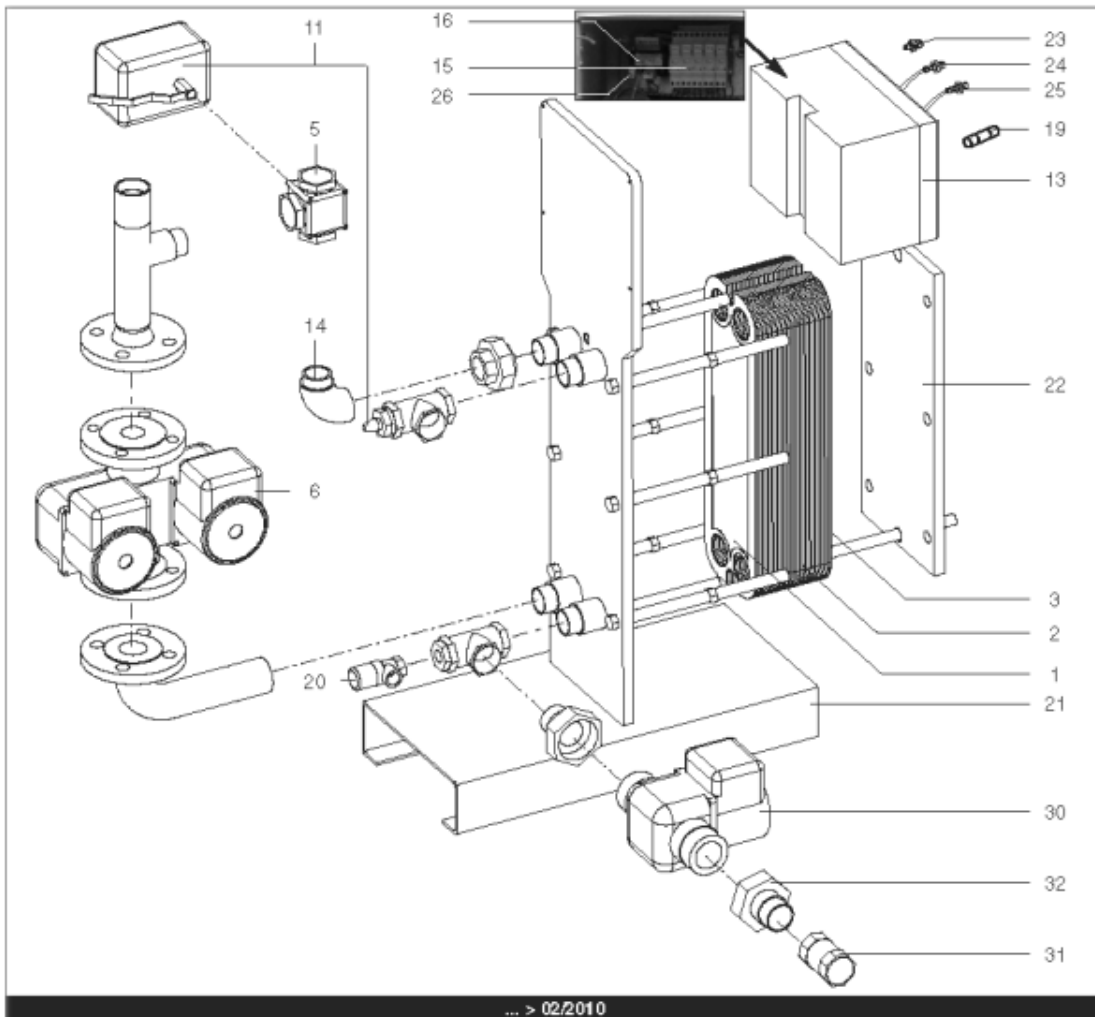

*Pièces de rechange*

18/04/2024

<i>Produit</i>	3083050 - HYDRA B 310 ID
<i>Modèle</i>	HYDRA
<i>Marque</i>	STYX
<i>Date</i>	21/06/2012

Table		HYDRA 01/2005 > ...							
Rep.	Référence	ALIAS	Désignation	Remplacé par	Date début	Date fin	Multiple de vente	Tarif Public Unitaire HT	
1	61400975		PLAQUE INOX 4 OUVERTURES 45.5X14.2 cm				1	€ 369,15	
2	61400974		PLAQUE INOX INTERMEDIAIRE 45.5X14.2 cm				1	€ 431,03	
3	61400976		PLAQUE INOX PLEINE 45.5X14.2 cm				1	€ 376,30	
4	60001187		PURGEUR A POINTEAU (12/17)				1	€ 7,65	
5	60001184		VANNE 3 VOIES LAITON PN10 VXG32		03/10		1	€ 337,74	
6	61400980		POMPE DOUBLE DE 250 > 600KW				1	€ 3 442,29	
7	60001188		SONDE APPLIQUE				1	€ 129,13	
8	60001189		THERMOMETRE				1	€ 75,47	
9	60001190		BOITIER DE COMMANDE SIEMENS				1	€ 1 469,38	
10	60001191		REGULATEUR SAPHIR 21E/S				1	€ 1 581,78	
11	60001185		SERVOMOTEUR REGULATEUR SQS659	60003252	03/10		1	€ 787,03	
12	60001192		BOUTON NOIR				1	€ 32,12	
13	60001186		COFFRET ELECTRIQUE 240V (SIEMENS)		03/10		1	€ 3 346,26	
14	61400982		COUDE UNION PRIMAIRE				1	€ 173,08	
15	60001193		PORTE FUSIBLE				1	€ 26,78	
16	60001655		TRANSFORMATEUR 220/24V 25VA				1	€ 212,56	
17	60001660		ROBINET EAU BS D:8/13 MANETTE PAPILLON				1	€ 10,52	
19	60001656		FUSIBLE 1A 10X38 AM				1	€ 8,58	
19	60001657		FUSIBLE 2A gG 10X38				1	€ 8,58	
19	60001658		FUSIBLE 500mA 5X20				1	€ 7,86	
20	61400984		SOUPAPE DE SECURITE 7 BARS				1	€ 165,12	
21	61400988		SUPPORT GAUCHE				1	€ 1 107,89	
22	61400989		SUPPORT DROIT				1	€ 192,92	
23	60000479		BOUTON POUSSOIR				1	€ 41,77	
24	60000480		VOYANT ROUGE				1	€ 68,61	
25	60000481		VOYANT VERT				1	€ 67,26	
26	60001659		RELAIS RCL 424730 220V 2RT				1	€ 23,38	