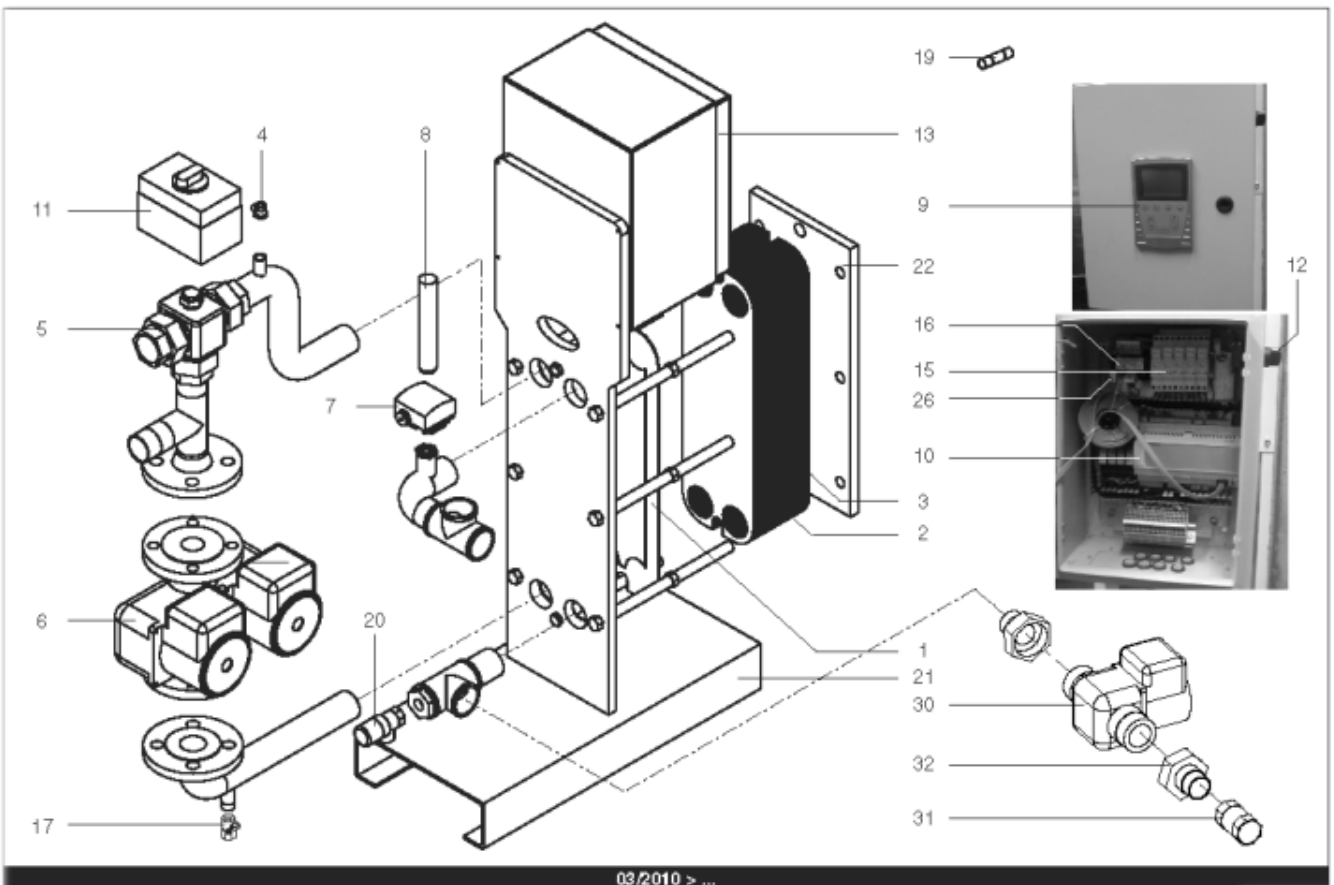

*Pièces de rechange*

18/04/2024

<i>Produit</i>	3083050 - HYDRA B 310 ID
<i>Modèle</i>	HYDRA
<i>Marque</i>	STYX
<i>Date</i>	21/06/2012

Table		HYDRA 01/2005 > ...							
Rep.	Référence	ALIAS	Désignation	Remplacé par	Date début	Date fin	Multiple de vente	Tarif Public Unitaire HT	
1	61400975		PLAQUE INOX 4 OUVERTURES 45.5X14.2 cm				1	€ 369,15	
2	61400974		PLAQUE INOX INTERMEDIAIRE 45.5X14.2 cm				1	€ 431,03	
3	61400976		PLAQUE INOX PLEINE 45.5X14.2 cm				1	€ 376,30	
4	60001187		PURGEUR A POINTEAU (12/17)				1	€ 7,65	
5	60001184		VANNE 3 VOIES LAITON PN10 VXG32		03/10		1	€ 337,74	
6	61400980		POMPE DOUBLE DE 250 > 600KW				1	€ 3 442,29	
7	60001188		SONDE APPLIQUE				1	€ 129,13	
8	60001189		THERMOMETRE				1	€ 75,47	
9	60001190		BOITIER DE COMMANDE SIEMENS				1	€ 1 469,38	
10	60001191		REGULATEUR SAPHIR 21E/S				1	€ 1 581,78	
11	60001185		SERVOMOTEUR REGULATEUR SQS659	60003252	03/10		1	€ 787,03	
12	60001192		BOUTON NOIR				1	€ 32,12	
13	60001186		COFFRET ELECTRIQUE 240V (SIEMENS)		03/10		1	€ 3 346,26	
14	61400982		COUDE UNION PRIMAIRE				1	€ 173,08	
15	60001193		PORTE FUSIBLE				1	€ 26,78	
16	60001655		TRANSFORMATEUR 220/24V 25VA				1	€ 212,56	
17	60001660		ROBINET EAU BS D:8/13 MANETTE PAPILLON				1	€ 10,52	
19	60001656		FUSIBLE 1A 10X38 AM				1	€ 8,58	
19	60001657		FUSIBLE 2A gG 10X38				1	€ 8,58	
19	60001658		FUSIBLE 500mA 5X20				1	€ 7,86	
20	61400984		SOUPAPE DE SECURITE 7 BARS				1	€ 165,12	
21	61400988		SUPPORT GAUCHE				1	€ 1 107,89	
22	61400989		SUPPORT DROIT				1	€ 192,92	
23	60000479		BOUTON POUSSOIR				1	€ 41,77	
24	60000480		VOYANT ROUGE				1	€ 68,61	
25	60000481		VOYANT VERT				1	€ 67,26	
26	60001659		RELAIS RCL 424730 220V 2RT				1	€ 23,38	