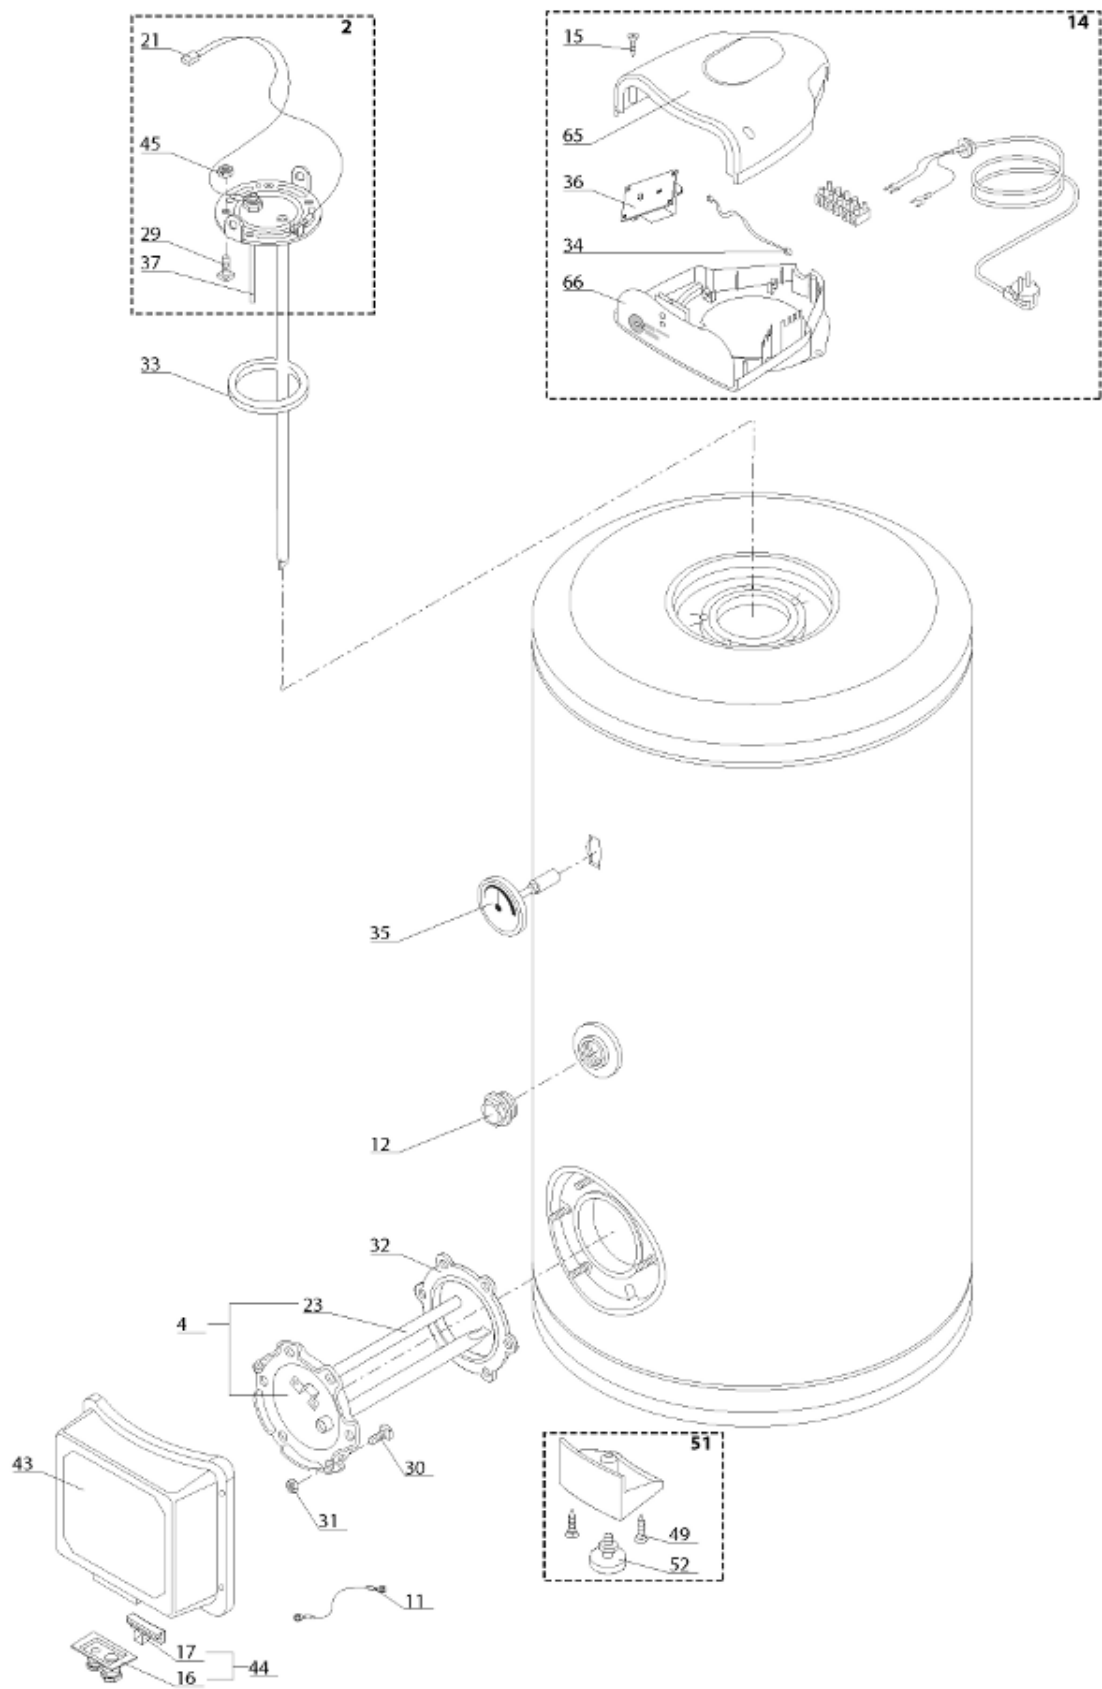

Pièces de rechange

21/03/2024

<i>Produit</i>	512653156990 - STYX BS 1 S 150 Protech
<i>Modèle</i>	BS
<i>Marque</i>	STYX
<i>Date</i>	10/07/2013

Table		BS STYX							
Rep.	Référence	ALIAS	Désignation	Remplacé par	Date début	Date fin	Multiple de vente	Tarif Public Unitaire HT	
2	61314457		CONTRE BRIDE				1	€ 91,88	
14	925355		BOITIER ELECTRIQUE				1	€ 105,11	
15	60077024		VIS AUTOPERCEUSE D: 4.2-13				5	€ 0,54	
21	61312173		CABLAGE (BOUGIE E MASSE - C.I.)			02/08	1	€ 11,08	
21	60001108-01		CABLAGE ELECTRODE - C.I.		02/08		1	€ 11,61	
29	61005231		VIS M8X14				10	€ 1,73	
33	60071829		JOINT BRIDE D:121.3-105-7.1				1	€ 3,78	
34	60000475		CABLAGE ELECTRODE > C.I.		02/08		1	€ 9,77	
35	65101326		THERMOMETRE	60001535			1	€ 73,06	
36	925348-01		CIRCUIT IMPRIME ANODE / ELECTR.				1	€ 124,34	
37	340406		ANODE PROTECH INT LG95				1	€ 57,25	
49	61005324		VIS AUTOPERCEUSE D: 4.2-19				5	€ 1,18	
51	926168		PIED REGLABLE COMPLET				1	€ 11,71	
52	918063		PIED REGLABLE M10X40				1	€ 7,13	
65	926299		COUVERCLE BOITIER	60000956			1	€ 16,87	
66	60000711		FOND DE BOITIER				1	€ 36,99	