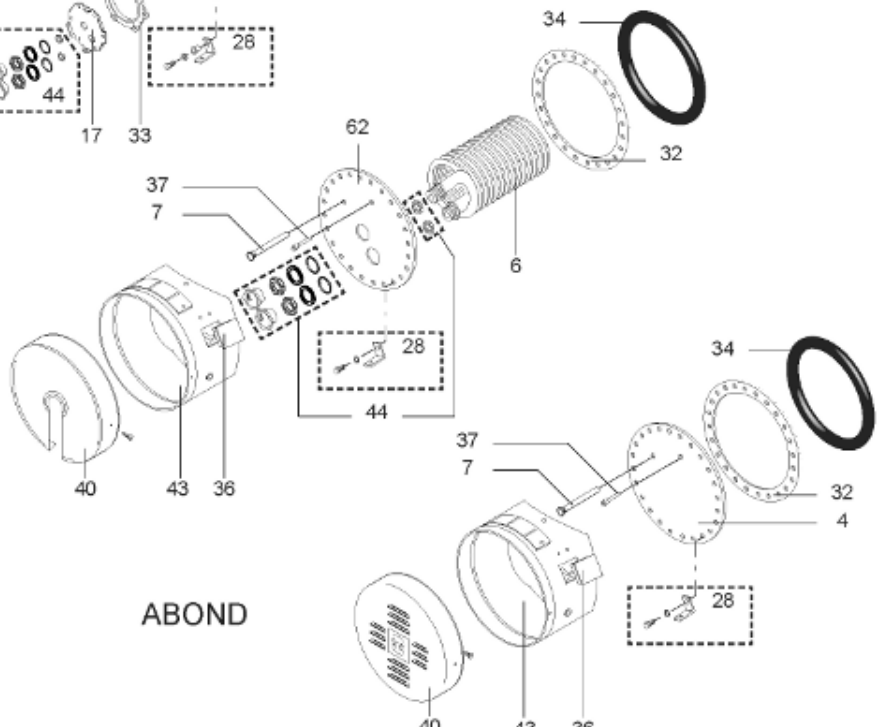

Pièces de rechange

13/03/2024

<i>Produit</i>	398505 - O'BIO STOCKAGE 1000 M0
<i>Modèle</i>	> 300L STEATITE & BLINDEE
<i>Marque</i>	STYX
<i>Date</i>	01/10/2012

PERFO+

PERFO

RECHAUFFEUR 1m²

RECHAUFFEUR 3m²

ABOND

Table		O'BIO							
Rep.	Référence	ALIAS	Désignation	Remplacé par	Date début	Date fin	Multiple de vente	Tarif Public Unitaire HT	
2	336204		BRIDE 110 SUP.				1	€ 103,78	
4	61400355		KIT CONTRE BRIDE D:486 ABOND.				1	€ 921,42	
7	338290		GAINÉ THERMOSTAT 1/2 L:350				1	€ 53,90	
28	61400367		VIS / CONTRE BRIDE D:486				1	€ 165,69	
30	918061		VIS M 10-32 TETE CARREE				1	€ 7,05	
31	918041		ECROU M 10				1	€ 3,84	
32	61400301		KIT JOINT PLAT ENS. D.486				1	€ 571,72	
33	924002		JOINT D'EMBASE D170X105X5 TK150 6 TR	00503319			1	€ 17,46	
34	61400351		KIT JOINT TORIQUE D:486				1	€ 150,69	
36	61400311		BOITIER ELECTRIQUE PROTECH/				1	€ 272,65	
37	340407		ANODE A COURANT GRAVE PROTECH				1	€ 32,52	
40	337957		CAPOT D:560				1	€ 115,42	
43	337967		MANCHETTE D.560 MM				1	€ 140,89	
51	60001571		PIED (500-->1000L)				1	€ 148,79	
5007	60002105		JAQUETTE M0 - 1000L (343589)				1		