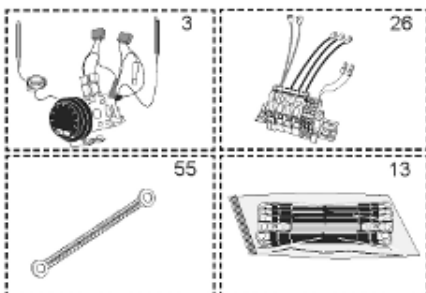

Pièces de rechange

13/03/2024

<i>Produit</i>	398505 - O'BIO STOCKAGE 1000 M0
<i>Modèle</i>	> 300L STEATITE & BLINDEE
<i>Marque</i>	STYX
<i>Date</i>	01/10/2012

PERFO+

PERFO

RECHAUFFEUR 1m²

RECHAUFFEUR 3m²

ABOND

Table		O'BIO							
Rep.	Référence	ALIAS	Désignation	Remplacé par	Date début	Date fin	Multiple de vente	Tarif Public Unitaire HT	
2	336204		BRIDE 110 SUP.				1	€ 103,78	
4	61400355		KIT CONTRE BRIDE D:486 ABOND.				1	€ 921,42	
7	338290		GAINÉ THERMOSTAT 1/2 L:350				1	€ 53,90	
28	61400367		VIS / CONTRE BRIDE D:486				1	€ 165,69	
30	918061		VIS M 10-32 TETE CARREE				1	€ 7,05	
31	918041		ECROU M 10				1	€ 3,84	
32	61400301		KIT JOINT PLAT ENS. D.486				1	€ 571,72	
33	924002		JOINT D'EMBASE D170X105X5 TK150 6 TR	00503319			1	€ 17,46	
34	61400351		KIT JOINT TORIQUE D:486				1	€ 150,69	
36	61400311		BOITIER ELECTRIQUE PROTECH/				1	€ 272,65	
37	340407		ANODE A COURANT GRAVE PROTECH				1	€ 32,52	
40	337957		CAPOT D:560				1	€ 115,42	
43	337967		MANCHETTE D.560 MM				1	€ 140,89	
51	60001571		PIED (500-->1000L)				1	€ 148,79	
5007	60002105		JAQUETTE M0 - 1000L (343589)				1		