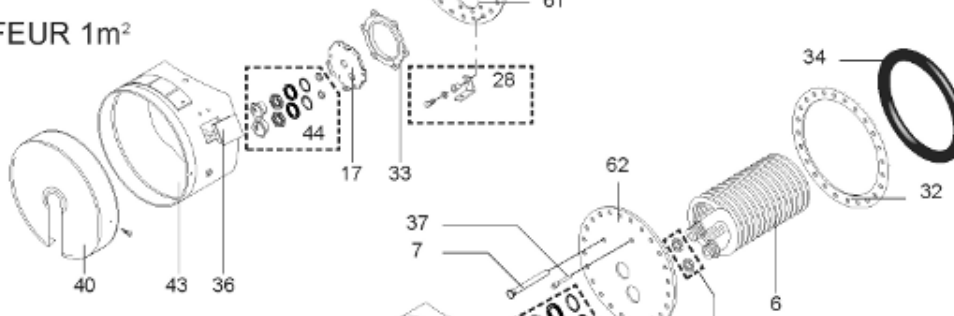

Pièces de rechange

13/03/2024

<i>Produit</i>	398505 - O'BIO STOCKAGE 1000 M0
<i>Modèle</i>	> 300L STEATITE & BLINDEE
<i>Marque</i>	STYX
<i>Date</i>	01/10/2012

PERFO+

PERFO

RECHAUFFEUR 1m²

RECHAUFFEUR 3m²

ABOND

Table		O'BIO							
Rep.	Référence	ALIAS	Désignation	Remplacé par	Date début	Date fin	Multiple de vente	Tarif Public Unitaire HT	
2	336204		BRIDE 110 SUP.				1	€ 103,78	
4	61400355		KIT CONTRE BRIDE D:486 ABOND.				1	€ 921,42	
7	338290		GAINÉ THERMOSTAT 1/2 L:350				1	€ 53,90	
28	61400367		VIS / CONTRE BRIDE D:486				1	€ 165,69	
30	918061		VIS M 10-32 TETE CARREE				1	€ 7,05	
31	918041		ECROU M 10				1	€ 3,84	
32	61400301		KIT JOINT PLAT ENS. D.486				1	€ 571,72	
33	924002		JOINT D'EMBASE D170X105X5 TK150 6 TR	00503319			1	€ 17,46	
34	61400351		KIT JOINT TORIQUE D:486				1	€ 150,69	
36	61400311		BOITIER ELECTRIQUE PROTECH/				1	€ 272,65	
37	340407		ANODE A COURANT GRAVE PROTECH				1	€ 32,52	
40	337957		CAPOT D:560				1	€ 115,42	
43	337967		MANCHETTE D.560 MM				1	€ 140,89	
51	60001571		PIED (500-->1000L)				1	€ 148,79	
5007	60002105		JAQUETTE M0 - 1000L (343589)				1		