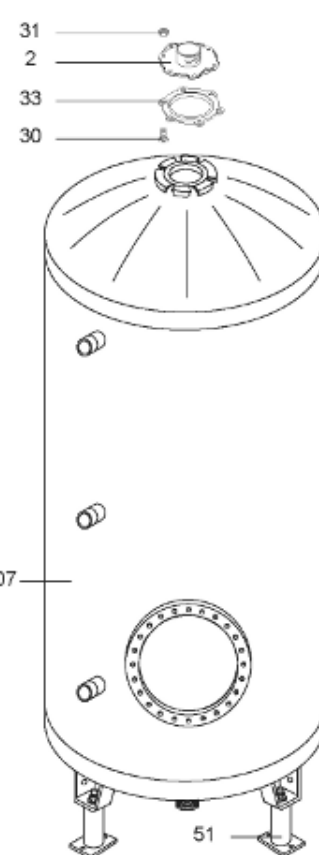

Pièces de rechange

13/03/2024

<i>Produit</i>	398505 - O'BIO STOCKAGE 1000 M0
<i>Modèle</i>	> 300L STEATITE & BLINDEE
<i>Marque</i>	STYX
<i>Date</i>	01/10/2012

PERFO+

PERFO

RECHAUFFEUR 1m²

RECHAUFFEUR 3m²

ABOND

Table		O'BIO							
Rep.	Référence	ALIAS	Désignation	Remplacé par	Date début	Date fin	Multiple de vente	Tarif Public Unitaire HT	
2	336204		BRIDE 110 SUP.				1	€ 103,78	
4	61400355		KIT CONTRE BRIDE D:486 ABOND.				1	€ 921,42	
7	338290		GAINÉ THERMOSTAT 1/2 L:350				1	€ 53,90	
28	61400367		VIS / CONTRE BRIDE D:486				1	€ 165,69	
30	918061		VIS M 10-32 TETE CARREE				1	€ 7,05	
31	918041		ECROU M 10				1	€ 3,84	
32	61400301		KIT JOINT PLAT ENS. D.486				1	€ 571,72	
33	924002		JOINT D'EMBASE D170X105X5 TK150 6 TR	00503319			1	€ 17,46	
34	61400351		KIT JOINT TORIQUE D:486				1	€ 150,69	
36	61400311		BOITIER ELECTRIQUE PROTECH/				1	€ 272,65	
37	340407		ANODE A COURANT GRAVE PROTECH				1	€ 32,52	
40	337957		CAPOT D:560				1	€ 115,42	
43	337967		MANCHETTE D.560 MM				1	€ 140,89	
51	60001571		PIED (500-->1000L)				1	€ 148,79	
5007	60002105		JAQUETTE M0 - 1000L (343589)				1		