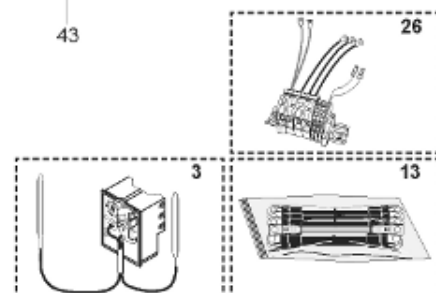

Pièces de rechange

18/03/2024

<i>Produit</i>	397913 - STYX PERFO 2500 M0 30KW _ TOLE
<i>Modèle</i>	> 300L STEATITE & BLINDEE
<i>Marque</i>	STYX
<i>Date</i>	01/10/2012

Table		PERFO. - MULTPUISSANCE - ABOND. - BAI							
Rep.	Référence	ALIAS	Désignation	Remplacé par	Date début	Date fin	Multiple de vente	Tarif Public Unitaire HT	
1	816122		RESISTANCE BLINDEE 30000W 380V	60003327			1	€ 146,03	
2	336204		BRIDE 110 SUP.				1	€ 103,78	
3	61400305		THERMOSTAT GBE (Pochette)				1	€ 114,15	
13	341284		CABLAGE PERFO 15-30 KW				1	€ 95,15	
16	336201		CONTRE BRIDE D.110				1	€ 63,27	
23	319516		ANODE D:21 L:1200				1	€ 137,07	
26	341277		BORNIER DE CONNEXION CABLE				1	€ 179,40	
30	918061		VIS M 10-32 TETE CARREE				1	€ 7,05	
31	918041		ECROU M 10				1	€ 3,84	
33	290139		JOINT DE BRIDE D.110 6 TROUS				1	€ 17,32	
40	337521		CAPOT				1	€ 117,26	
43	337557		MANCHETTE				1	€ 145,71	