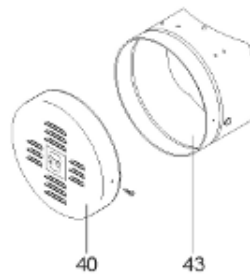

Pièces de rechange

18/03/2024

<i>Produit</i>	397913 - STYX PERFO 2500 M0 30KW _ TOLE
<i>Modèle</i>	> 300L STEATITE & BLINDEE
<i>Marque</i>	STYX
<i>Date</i>	01/10/2012

Table		PERFO. - MULTPUISSANCE - ABOND. - BAI							
Rep.	Référence	ALIAS	Désignation	Remplacé par	Date début	Date fin	Multiple de vente	Tarif Public Unitaire HT	
1	816122		RESISTANCE BLINDEE 30000W 380V	60003327			1	€ 146,03	
2	336204		BRIDE 110 SUP.				1	€ 103,78	
3	61400305		THERMOSTAT GBE (Pochette)				1	€ 114,15	
13	341284		CABLAGE PERFO 15-30 KW				1	€ 95,15	
16	336201		CONTRE BRIDE D.110				1	€ 63,27	
23	319516		ANODE D:21 L:1200				1	€ 137,07	
26	341277		BORNIER DE CONNEXION CABLE				1	€ 179,40	
30	918061		VIS M 10-32 TETE CARREE				1	€ 7,05	
31	918041		ECROU M 10				1	€ 3,84	
33	290139		JOINT DE BRIDE D.110 6 TROUS				1	€ 17,32	
40	337521		CAPOT				1	€ 117,26	
43	337557		MANCHETTE				1	€ 145,71	