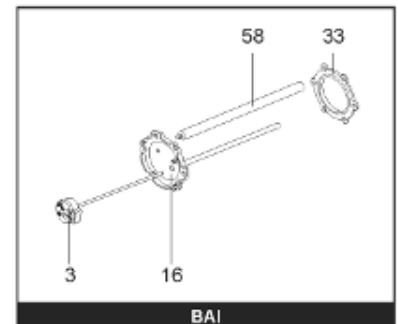

Pièces de rechange

18/03/2024

<i>Produit</i>	397913 - STYX PERFO 2500 M0 30KW _ TOLE
<i>Modèle</i>	> 300L STEATITE & BLINDEE
<i>Marque</i>	STYX
<i>Date</i>	01/10/2012

Table		PERFO. - MULTPUISSANCE - ABOND. - BAI							
Rep.	Référence	ALIAS	Désignation	Remplacé par	Date début	Date fin	Multiple de vente	Tarif Public Unitaire HT	
1	816122		RESISTANCE BLINDEE 30000W 380V	60003327			1	€ 146,03	
2	336204		BRIDE 110 SUP.				1	€ 103,78	
3	61400305		THERMOSTAT GBE (Pochette)				1	€ 114,15	
13	341284		CABLAGE PERFO 15-30 KW				1	€ 95,15	
16	336201		CONTRE BRIDE D.110				1	€ 63,27	
23	319516		ANODE D:21 L:1200				1	€ 137,07	
26	341277		BORNIER DE CONNEXION CABLE				1	€ 179,40	
30	918061		VIS M 10-32 TETE CARREE				1	€ 7,05	
31	918041		ECROU M 10				1	€ 3,84	
33	290139		JOINT DE BRIDE D.110 6 TROUS				1	€ 17,32	
40	337521		CAPOT				1	€ 117,26	
43	337557		MANCHETTE				1	€ 145,71	