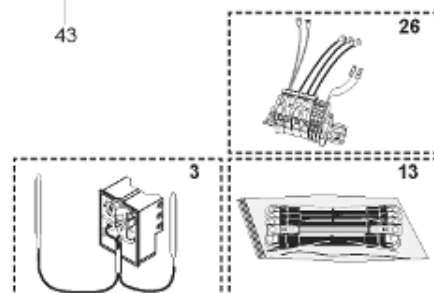

*Pièces de rechange*

06/03/2024

<i>Produit</i>	398322 - MULTI 3000 M0 36 KW _ SOUPLE
<i>Modèle</i>	> 300L STEATITE & BLINDEE
<i>Marque</i>	STYX
<i>Date</i>	01/10/2012

Table		PERFO. - MULTPUISSANCE - ABOND. - BAI							
Rep.	Référence	ALIAS	Désignation	Remplacé par	Date début	Date fin	Multiple de vente	Tarif Public Unitaire HT	
1	341204		RESISTANCE BLINDEE 12000W 380V				1	€ 416,75	
2	336204		BRIDE 110 SUP.				1	€ 103,78	
3	61400305		THERMOSTAT GBE (Pochette)				1	€ 114,15	
4	923150		EMBASE D.110 AVEUGLE				1	€ 19,31	
5	343388		JOINT D: 70-58-2	60002720			1	€ 29,50	
7	338290		GAIN THERMOSTAT 1/2 L:350				1	€ 53,90	
13	341285		CABLAGE MULTI 24.36 K				1	€ 169,51	
23	319516		ANODE D:21 L:1200				1	€ 137,07	
26	341277		BORNIER DE CONNEXION CABLE				1	€ 179,40	
30	918061		VIS M 10-32 TETE CARREE				1	€ 7,05	
31	918041		ECROU M 10				1	€ 3,84	
32	343356		JOINT TRAPPE VISITE A 6 TROUS				1	€ 19,20	
33	290139		JOINT DE BRIDE D.110 6 TROUS				1	€ 17,32	
40	337521		CAPOT				1	€ 117,26	
43	337557		MANCHETTE				1	€ 145,71	
5007	60002092		JAQUETTE M0 - 3000L (343546)				1	€ 2 146,87	