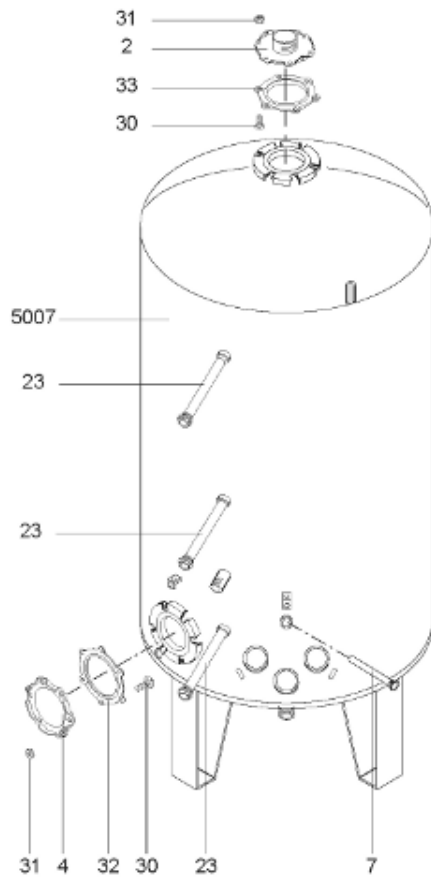

*Pièces de rechange*

06/03/2024

<i>Produit</i>	398322 - MULTI 3000 M0 36 KW _ SOUPLE
<i>Modèle</i>	> 300L STEATITE & BLINDEE
<i>Marque</i>	STYX
<i>Date</i>	01/10/2012

Table		PERFO. - MULTPUISSANCE - ABOND. - BAI							
Rep.	Référence	ALIAS	Désignation	Remplacé par	Date début	Date fin	Multiple de vente	Tarif Public Unitaire HT	
1	341204		RESISTANCE BLINDEE 12000W 380V				1	€ 416,75	
2	336204		BRIDE 110 SUP.				1	€ 103,78	
3	61400305		THERMOSTAT GBE (Pochette)				1	€ 114,15	
4	923150		EMBASE D.110 AVEUGLE				1	€ 19,31	
5	343388		JOINT D: 70-58-2	60002720			1	€ 29,50	
7	338290		GAIN THERMOSTAT 1/2 L:350				1	€ 53,90	
13	341285		CABLAGE MULTI 24.36 K				1	€ 169,51	
23	319516		ANODE D:21 L:1200				1	€ 137,07	
26	341277		BORNIER DE CONNEXION CABLE				1	€ 179,40	
30	918061		VIS M 10-32 TETE CARREE				1	€ 7,05	
31	918041		ECROU M 10				1	€ 3,84	
32	343356		JOINT TRAPPE VISITE A 6 TROUS				1	€ 19,20	
33	290139		JOINT DE BRIDE D.110 6 TROUS				1	€ 17,32	
40	337521		CAPOT				1	€ 117,26	
43	337557		MANCHETTE				1	€ 145,71	
5007	60002092		JAQUETTE M0 - 3000L (343546)				1	€ 2 146,87	