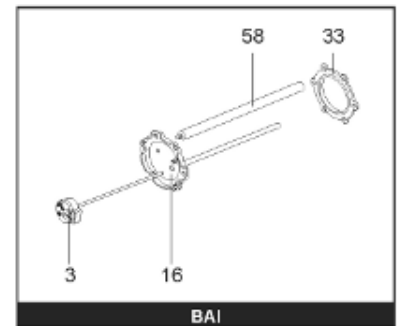

*Pièces de rechange*

06/03/2024

<i>Produit</i>	398322 - MULTI 3000 M0 36 KW _ SOUPLE
<i>Modèle</i>	> 300L STEATITE & BLINDEE
<i>Marque</i>	STYX
<i>Date</i>	01/10/2012

Table		PERFO. - MULTPUISSANCE - ABOND. - BAI							
Rep.	Référence	ALIAS	Désignation	Remplacé par	Date début	Date fin	Multiple de vente	Tarif Public Unitaire HT	
1	341204		RESISTANCE BLINDEE 12000W 380V				1	€ 416,75	
2	336204		BRIDE 110 SUP.				1	€ 103,78	
3	61400305		THERMOSTAT GBE (Pochette)				1	€ 114,15	
4	923150		EMBASE D.110 AVEUGLE				1	€ 19,31	
5	343388		JOINT D: 70-58-2	60002720			1	€ 29,50	
7	338290		GAIN THERMOSTAT 1/2 L:350				1	€ 53,90	
13	341285		CABLAGE MULTI 24.36 K				1	€ 169,51	
23	319516		ANODE D:21 L:1200				1	€ 137,07	
26	341277		BORNIER DE CONNEXION CABLE				1	€ 179,40	
30	918061		VIS M 10-32 TETE CARREE				1	€ 7,05	
31	918041		ECROU M 10				1	€ 3,84	
32	343356		JOINT TRAPPE VISITE A 6 TROUS				1	€ 19,20	
33	290139		JOINT DE BRIDE D.110 6 TROUS				1	€ 17,32	
40	337521		CAPOT				1	€ 117,26	
43	337557		MANCHETTE				1	€ 145,71	
5007	60002092		JAQUETTE M0 - 3000L (343546)				1	€ 2 146,87	