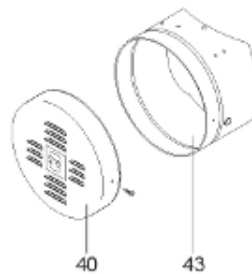

*Pièces de rechange*

06/03/2024

<i>Produit</i>	398322 - MULTI 3000 M0 36 KW _ SOUPLE
<i>Modèle</i>	> 300L STEATITE & BLINDEE
<i>Marque</i>	STYX
<i>Date</i>	01/10/2012

Table		PERFO. - MULTPUISSANCE - ABOND. - BAI							
Rep.	Référence	ALIAS	Désignation	Remplacé par	Date début	Date fin	Multiple de vente	Tarif Public Unitaire HT	
1	341204		RESISTANCE BLINDEE 12000W 380V				1	€ 416,75	
2	336204		BRIDE 110 SUP.				1	€ 103,78	
3	61400305		THERMOSTAT GBE (Pochette)				1	€ 114,15	
4	923150		EMBASE D.110 AVEUGLE				1	€ 19,31	
5	343388		JOINT D: 70-58-2	60002720			1	€ 29,50	
7	338290		GAIN THERMOSTAT 1/2 L:350				1	€ 53,90	
13	341285		CABLAGE MULTI 24.36 K				1	€ 169,51	
23	319516		ANODE D:21 L:1200				1	€ 137,07	
26	341277		BORNIER DE CONNEXION CABLE				1	€ 179,40	
30	918061		VIS M 10-32 TETE CARREE				1	€ 7,05	
31	918041		ECROU M 10				1	€ 3,84	
32	343356		JOINT TRAPPE VISITE A 6 TROUS				1	€ 19,20	
33	290139		JOINT DE BRIDE D.110 6 TROUS				1	€ 17,32	
40	337521		CAPOT				1	€ 117,26	
43	337557		MANCHETTE				1	€ 145,71	
5007	60002092		JAQUETTE M0 - 3000L (343546)				1	€ 2 146,87	