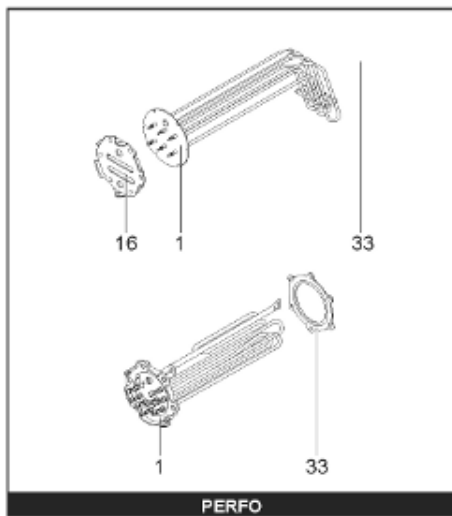

*Pièces de rechange*

06/03/2024

<i>Produit</i>	398322 - MULTI 3000 M0 36 KW _ SOUPLE
<i>Modèle</i>	> 300L STEATITE & BLINDEE
<i>Marque</i>	STYX
<i>Date</i>	01/10/2012

Table		PERFO. - MULTPUISSANCE - ABOND. - BAI							
Rep.	Référence	ALIAS	Désignation	Remplacé par	Date début	Date fin	Multiple de vente	Tarif Public Unitaire HT	
1	341204		RESISTANCE BLINDEE 12000W 380V				1	€ 416,75	
2	336204		BRIDE 110 SUP.				1	€ 103,78	
3	61400305		THERMOSTAT GBE (Pochette)				1	€ 114,15	
4	923150		EMBASE D.110 AVEUGLE				1	€ 19,31	
5	343388		JOINT D: 70-58-2	60002720			1	€ 29,50	
7	338290		GAIN THERMOSTAT 1/2 L:350				1	€ 53,90	
13	341285		CABLAGE MULTI 24.36 K				1	€ 169,51	
23	319516		ANODE D:21 L:1200				1	€ 137,07	
26	341277		BORNIER DE CONNEXION CABLE				1	€ 179,40	
30	918061		VIS M 10-32 TETE CARREE				1	€ 7,05	
31	918041		ECROU M 10				1	€ 3,84	
32	343356		JOINT TRAPPE VISITE A 6 TROUS				1	€ 19,20	
33	290139		JOINT DE BRIDE D.110 6 TROUS				1	€ 17,32	
40	337521		CAPOT				1	€ 117,26	
43	337557		MANCHETTE				1	€ 145,71	
5007	60002092		JAQUETTE M0 - 3000L (343546)				1	€ 2 146,87	