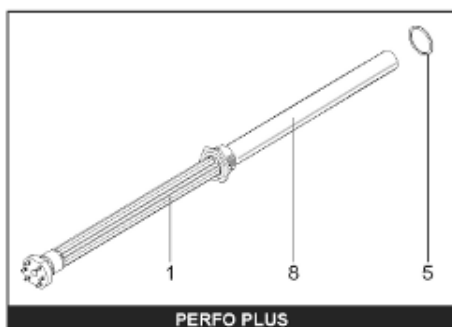

*Pièces de rechange*

06/03/2024

<i>Produit</i>	398322 - MULTI 3000 M0 36 KW _ SOUPLE
<i>Modèle</i>	> 300L STEATITE & BLINDEE
<i>Marque</i>	STYX
<i>Date</i>	01/10/2012

Table		PERFO. - MULTPUISSANCE - ABOND. - BAI							
Rep.	Référence	ALIAS	Désignation	Remplacé par	Date début	Date fin	Multiple de vente	Tarif Public Unitaire HT	
1	341204		RESISTANCE BLINDEE 12000W 380V				1	€ 416,75	
2	336204		BRIDE 110 SUP.				1	€ 103,78	
3	61400305		THERMOSTAT GBE (Pochette)				1	€ 114,15	
4	923150		EMBASE D.110 AVEUGLE				1	€ 19,31	
5	343388		JOINT D: 70-58-2	60002720			1	€ 29,50	
7	338290		GAIN THERMOSTAT 1/2 L:350				1	€ 53,90	
13	341285		CABLAGE MULTI 24.36 K				1	€ 169,51	
23	319516		ANODE D:21 L:1200				1	€ 137,07	
26	341277		BORNIER DE CONNEXION CABLE				1	€ 179,40	
30	918061		VIS M 10-32 TETE CARREE				1	€ 7,05	
31	918041		ECROU M 10				1	€ 3,84	
32	343356		JOINT TRAPPE VISITE A 6 TROUS				1	€ 19,20	
33	290139		JOINT DE BRIDE D.110 6 TROUS				1	€ 17,32	
40	337521		CAPOT				1	€ 117,26	
43	337557		MANCHETTE				1	€ 145,71	
5007	60002092		JAQUETTE M0 - 3000L (343546)				1	€ 2 146,87	