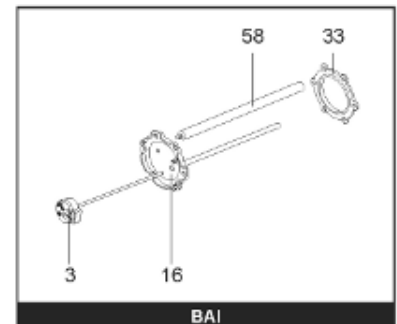

Pièces de rechange

14/03/2024

<i>Produit</i>	398217 - PERFO PLUS 500 M0 Tole 6 KW - New
<i>Modèle</i>	> 300L STEATITE & BLINDEE
<i>Marque</i>	STYX
<i>Date</i>	01/10/2012

Table		PERFO. - MULTPUISSANCE - ABOND. - BAI							
Rep.	Référence	ALIAS	Désignation	Remplacé par	Date début	Date fin	Multiple de vente	Tarif Public Unitaire HT	
1	396010-01		RESISTANCE STEATITE 3000W 230V/380V				1	€ 101,69	
2	336204		BRIDE 110 SUP.				1	€ 103,78	
3	921001		THERMOSTAT 30A				1	€ 226,01	
4	923150		EMBASE D.110 AVEUGLE				1	€ 19,31	
5	343388		JOINT D: 70-58-2	60002720			1	€ 29,50	
7	338290		GAINÉ THERMOSTAT 1/2 L:350				1	€ 53,90	
8	345400		FOURREAU L.635				1	€ 277,25	
13	341286		CABLAGE PERFO PLUS				1	€ 193,43	
23	319524		ANODE D:21 L:598*				1	€ 49,49	
30	918061		VIS M 10-32 TETE CARREE				1	€ 7,05	
31	918041		ECROU M 10				1	€ 3,84	
32	343356		JOINT TRAPPE VISITE A 6 TROUS				1	€ 19,20	
33	290139		JOINT DE BRIDE D.110 6 TROUS				1	€ 17,32	
40	337521		CAPOT				1	€ 117,26	
43	337555		MANCHETTE				1	€ 137,60	
5007	60002093		JAQUETTE TOLE - 500L (343557)				1		