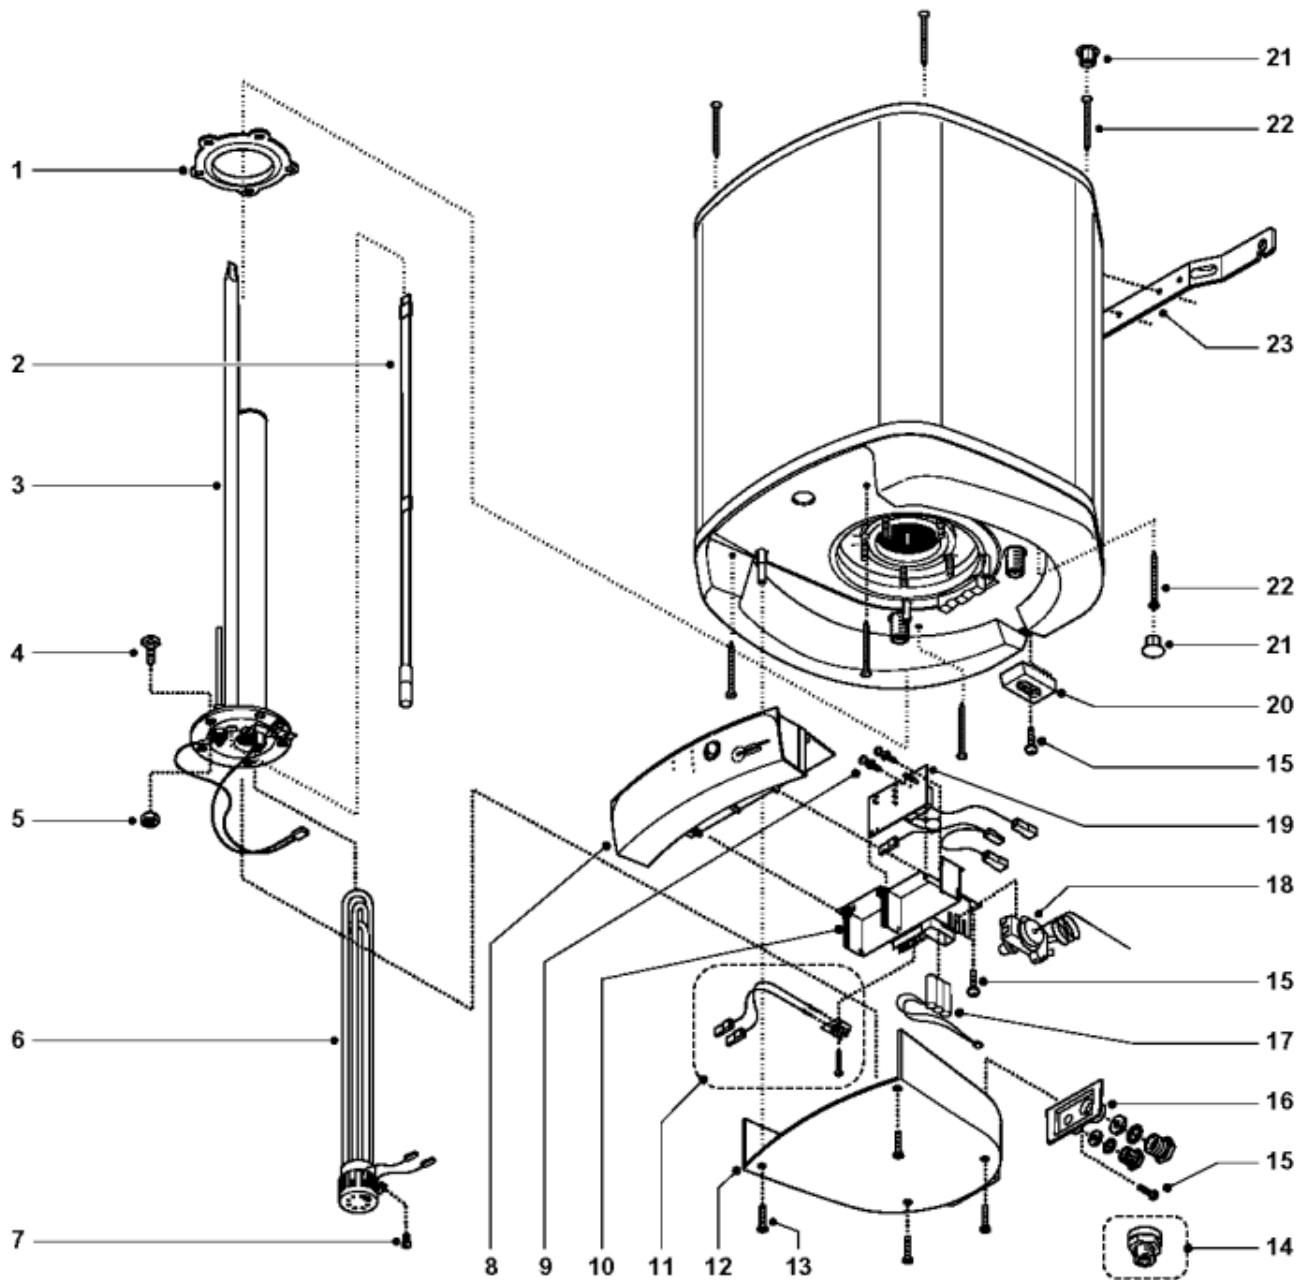

Pièces de rechange

23/04/2024

<i>Produit</i>	893017 - top line 100 styx
<i>Modèle</i>	100L VERTICAL RESISTANCE A SEC
<i>Marque</i>	STYX
<i>Date</i>	21/03/2001

Table		TOP LINE 75/100 STYX							
Rep.	Référence	ALIAS	Désignation	Remplacé par	Date début	Date fin	Multiple de vente	Tarif Public Unitaire HT	
1	924001		JOINT BRIDE Ø 75 - 5 TROUS	60003308			1	€ 10,21	
2	925365		SONDE ELECTRONIQUE 100L				1	€ 52,60	
4	918001		VIS M8X25				1	€ 1,86	
5	918004		ECROU FIXATION EMBASE M8				1	€ 4,18	
6	819307		RESISTANCE A SEC 2000W 230V D.40 L.47	819306-01			1	€ 92,86	
7	918095		VIS M 5-10				1	€ 0,52	
8	935352		TABEAU DE COMMANDE				1		
10	926319		SUPPORT COMPOSANTS ELECTRONIQUES				1		
12	926331		CAPOT				1	€ 17,64	
13	918120		VIS SW 4X18.5				1		
14	926195		RACCORDS DIELECTRI. 3/4-75 A 300L KIT	65118634			1	€ 15,43	
15	918121		VIS SW4X16				1		
16	926071		SUPPORT PRESSE ETOUPE MONTE				1	€ 31,86	
17	925340		BATTERIE 3X1,2V 1300 MAH	65101723			1	€ 68,56	
18	921053		THERMOSTAT SECURITE A BULBE				1	€ 42,20	
19	925347		CIRCUIT IMPRIME /				1	€ 181,27	
20	993161		APPUI MURAL PLASTIC				1	€ 5,90	
21	570343		CAPUCHON D.10 POUR VIS				1		
22	918119		VIS D: 4-60				1		
23	912010		PATTE MURALE				1	€ 24,08	
100	926343		BOUTON DE REGLAGE				1		
101	935354		JOINT O RING EPDM 9X1,5				1		
102	926344		AXE POTENTIOMETRE				1		
103	935348		CABLAGE COMPLET				1	€ 189,18	