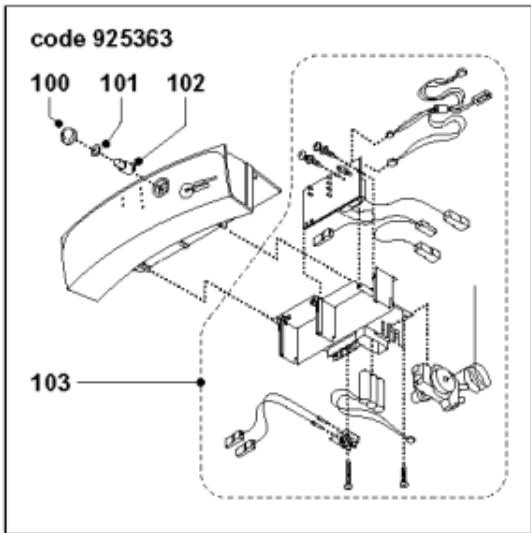

Pièces de rechange

23/04/2024

<i>Produit</i>	893017 - top line 100 styx
<i>Modèle</i>	100L VERTICAL RESISTANCE A SEC
<i>Marque</i>	STYX
<i>Date</i>	21/03/2001

Table		TOP LINE 75/100 STYX							
Rep.	Référence	ALIAS	Désignation	Remplacé par	Date début	Date fin	Multiple de vente	Tarif Public Unitaire HT	
1	924001		JOINT BRIDE Ø 75 - 5 TROUS	60003308			1	€ 10,21	
2	925365		SONDE ELECTRONIQUE 100L				1	€ 52,60	
4	918001		VIS M8X25				1	€ 1,86	
5	918004		ECROU FIXATION EMBASE M8				1	€ 4,18	
6	819307		RESISTANCE A SEC 2000W 230V D.40 L.47	819306-01			1	€ 92,86	
7	918095		VIS M 5-10				1	€ 0,52	
8	935352		TABEAU DE COMMANDE				1		
10	926319		SUPPORT COMPOSANTS ELECTRONIQUES				1		
12	926331		CAPOT				1	€ 17,64	
13	918120		VIS SW 4X18.5				1		
14	926195		RACCORDS DIELECTRI. 3/4-75 A 300L KIT	65118634			1	€ 15,43	
15	918121		VIS SW4X16				1		
16	926071		SUPPORT PRESSE ETOUPE MONTE				1	€ 31,86	
17	925340		BATTERIE 3X1,2V 1300 MAH	65101723			1	€ 68,56	
18	921053		THERMOSTAT SECURITE A BULBE				1	€ 42,20	
19	925347		CIRCUIT IMPRIME /				1	€ 181,27	
20	993161		APPUI MURAL PLASTIC				1	€ 5,90	
21	570343		CAPUCHON D.10 POUR VIS				1		
22	918119		VIS D: 4-60				1		
23	912010		PATTE MURALE				1	€ 24,08	
100	926343		BOUTON DE REGLAGE				1		
101	935354		JOINT O RING EPDM 9X1,5				1		
102	926344		AXE POTENTIOMETRE				1		
103	935348		CABLAGE COMPLET				1	€ 189,18	