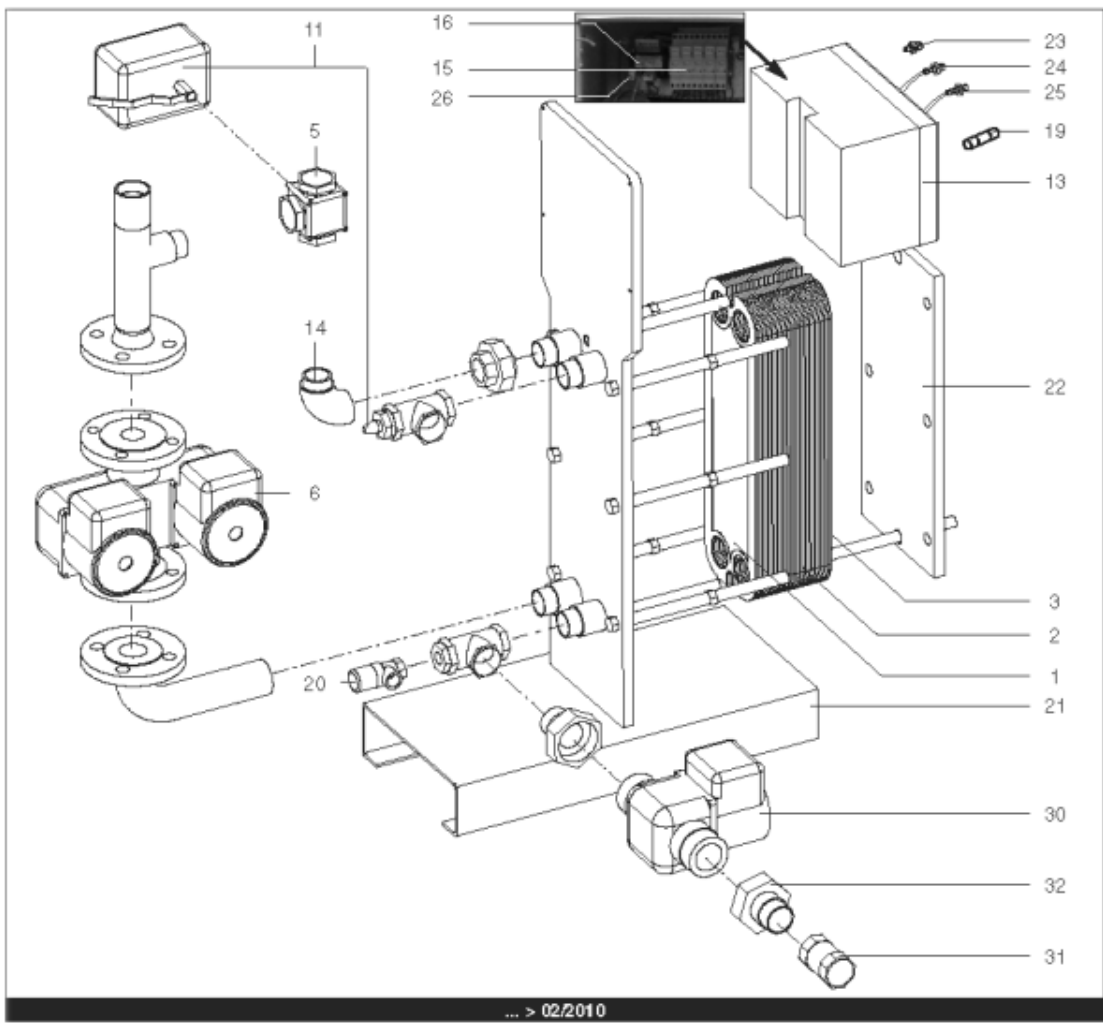

*Pièces de rechange*

16/04/2024

<i>Produit</i>	3080005 - Hydra 170 IS
<i>Modèle</i>	HYDRA
<i>Marque</i>	STYX
<i>Date</i>	21/06/2012

Table		HYDRA 01/2005 > ...							
Rep.	Référence	ALIAS	Désignation	Remplacé par	Date début	Date fin	Multiple de vente	Tarif Public Unitaire HT	
1	61400975		PLAQUE INOX 4 OUVERTURES 45.5X14.2 cm				1	€ 369,15	
2	61400974		PLAQUE INOX INTERMEDIAIRE 45.5X14.2 cm				1	€ 431,03	
3	61400976		PLAQUE INOX PLEINE 45.5X14.2 cm				1	€ 376,30	
5	61400981		VANNE 3 VOIES LAITON DN32 11/4 (ESBE)			03/10	1	€ 341,88	
5	60001184		VANNE 3 VOIES LAITON PN10 VXG32		03/10		1	€ 337,74	
6	61400977		POMPE SIMPLE DE 70 > 210KW				1	€ 941,90	
11	61400983		SERVOMOTEUR REGULATEUR (ESBE)			03/10	1	€ 2 790,57	
11	60001185		SERVOMOTEUR REGULATEUR SQS659	60003252	03/10		1	€ 787,03	
13	60001186		COFFRET ELECTRIQUE 240V (SIEMENS)		03/10		1	€ 3 346,26	
13	61400973		COFFRET ELECTRIQUE 240V HYDRA 1			03/10	1	€ 1 625,96	
14	61400982		COUDE UNION PRIMAIRE				1	€ 173,08	
15	60001193		PORTE FUSIBLE				1	€ 26,78	
16	60001655		TRANSFORMATEUR 220/24V 25VA				1	€ 212,56	
19	60001656		FUSIBLE 1A 10X38 AM				1	€ 8,58	
19	60001657		FUSIBLE 2A gG 10X38				1	€ 8,58	
19	60001658		FUSIBLE 500mA 5X20				1	€ 7,86	
20	61400984		SOUPAPE DE SECURITE 7 BARS				1	€ 165,12	
21	61400988		SUPPORT GAUCHE				1	€ 1 107,89	
22	61400989		SUPPORT DROIT				1	€ 192,92	
23	60000479		BOUTON POUSSOIR				1	€ 41,77	
24	60000480		VOYANT ROUGE				1	€ 68,61	
25	60000481		VOYANT VERT				1	€ 67,26	
26	60001659		RELAIS RCL 424730 220V 2RT				1	€ 23,38	