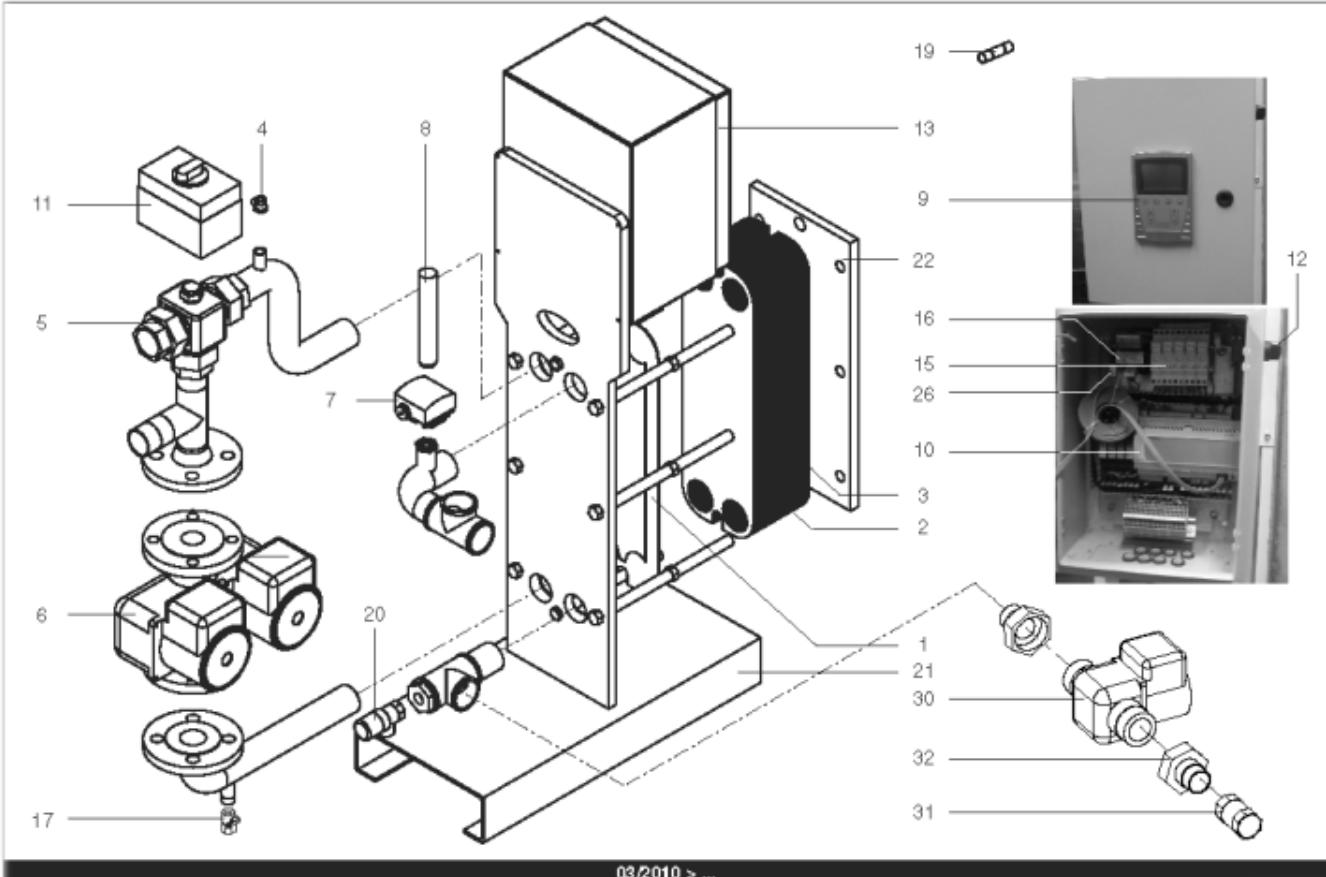

*Pièces de rechange*

16/04/2024

<i>Produit</i>	3080005 - Hydra 170 IS
<i>Modèle</i>	HYDRA
<i>Marque</i>	STYX
<i>Date</i>	21/06/2012

Table		HYDRA 01/2005 > ...							
Rep.	Référence	ALIAS	Désignation	Remplacé par	Date début	Date fin	Multiple de vente	Tarif Public Unitaire HT	
1	61400975		PLAQUE INOX 4 OUVERTURES 45.5X14.2 cm				1	€ 369,15	
2	61400974		PLAQUE INOX INTERMEDIAIRE 45.5X14.2 cm				1	€ 431,03	
3	61400976		PLAQUE INOX PLEINE 45.5X14.2 cm				1	€ 376,30	
5	61400981		VANNE 3 VOIES LAITON DN32 11/4 (ESBE)			03/10	1	€ 341,88	
5	60001184		VANNE 3 VOIES LAITON PN10 VXG32		03/10		1	€ 337,74	
6	61400977		POMPE SIMPLE DE 70 > 210KW				1	€ 941,90	
11	61400983		SERVOMOTEUR REGULATEUR (ESBE)			03/10	1	€ 2 790,57	
11	60001185		SERVOMOTEUR REGULATEUR SQS659	60003252	03/10		1	€ 787,03	
13	60001186		COFFRET ELECTRIQUE 240V (SIEMENS)		03/10		1	€ 3 346,26	
13	61400973		COFFRET ELECTRIQUE 240V HYDRA 1			03/10	1	€ 1 625,96	
14	61400982		COUDE UNION PRIMAIRE				1	€ 173,08	
15	60001193		PORTE FUSIBLE				1	€ 26,78	
16	60001655		TRANSFORMATEUR 220/24V 25VA				1	€ 212,56	
19	60001656		FUSIBLE 1A 10X38 AM				1	€ 8,58	
19	60001657		FUSIBLE 2A gG 10X38				1	€ 8,58	
19	60001658		FUSIBLE 500mA 5X20				1	€ 7,86	
20	61400984		SOUPAPE DE SECURITE 7 BARS				1	€ 165,12	
21	61400988		SUPPORT GAUCHE				1	€ 1 107,89	
22	61400989		SUPPORT DROIT				1	€ 192,92	
23	60000479		BOUTON POUSSOIR				1	€ 41,77	
24	60000480		VOYANT ROUGE				1	€ 68,61	
25	60000481		VOYANT VERT				1	€ 67,26	
26	60001659		RELAIS RCL 424730 220V 2RT				1	€ 23,38	