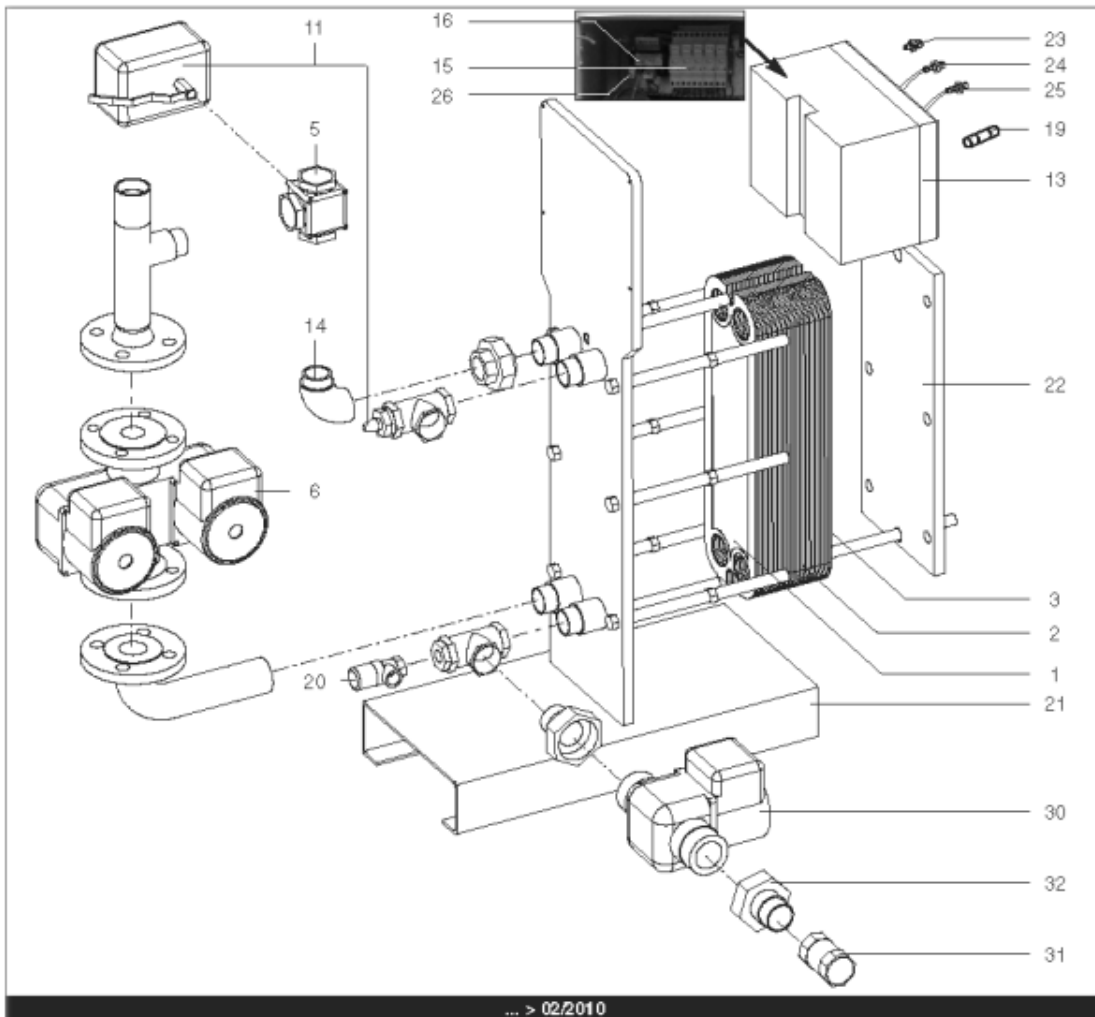

Pièces de rechange

18/04/2024

<i>Produit</i>	3083051 - HYDRA B 360 ID
<i>Modèle</i>	HYDRA
<i>Marque</i>	STYX
<i>Date</i>	21/06/2012

Table		HYDRA 01/2005 > ...							
Rep.	Référence	ALIAS	Désignation	Remplacé par	Date début	Date fin	Multiple de vente	Tarif Public Unitaire HT	
1	61400975		PLAQUE INOX 4 OUVERTURES 45.5X14.2 cm				1	€ 369,15	
2	61400974		PLAQUE INOX INTERMEDIAIRE 45.5X14.2 cm				1	€ 431,03	
3	61400976		PLAQUE INOX PLEINE 45.5X14.2 cm				1	€ 376,30	
4	60001187		PURGEUR A POINTEAU (12/17)				1	€ 7,65	
5	60001184		VANNE 3 VOIES LAITON PN10 VXG32		03/10		1	€ 337,74	
6	61400980		POMPE DOUBLE DE 250 > 600KW				1	€ 3 442,29	
7	60001188		SONDE APPLIQUE				1	€ 129,13	
8	60001189		THERMOMETRE				1	€ 75,47	
9	60001190		BOITIER DE COMMANDE SIEMENS				1	€ 1 469,38	
10	60001191		REGULATEUR SAPHIR 21E/S				1	€ 1 581,78	
11	60001185		SERVOMOTEUR REGULATEUR SQS659	60003252	03/10		1	€ 787,03	
12	60001192		BOUTON NOIR				1	€ 32,12	
13	60001186		COFFRET ELECTRIQUE 240V (SIEMENS)		03/10		1	€ 3 346,26	
14	61400982		COUDE UNION PRIMAIRE				1	€ 173,08	
15	60001193		PORTE FUSIBLE				1	€ 26,78	
16	60001655		TRANSFORMATEUR 220/24V 25VA				1	€ 212,56	
17	60001660		ROBINET EAU BS D:8/13 MANETTE PAPILLON				1	€ 10,52	
19	60001656		FUSIBLE 1A 10X38 AM				1	€ 8,58	
19	60001657		FUSIBLE 2A gG 10X38				1	€ 8,58	
19	60001658		FUSIBLE 500mA 5X20				1	€ 7,86	
20	61400984		SOUPAPE DE SECURITE 7 BARS				1	€ 165,12	
21	61400988		SUPPORT GAUCHE				1	€ 1 107,89	
22	61400989		SUPPORT DROIT				1	€ 192,92	
23	60000479		BOUTON POUSSOIR				1	€ 41,77	
24	60000480		VOYANT ROUGE				1	€ 68,61	
25	60000481		VOYANT VERT				1	€ 67,26	
26	60001659		RELAIS RCL 424730 220V 2RT				1	€ 23,38	