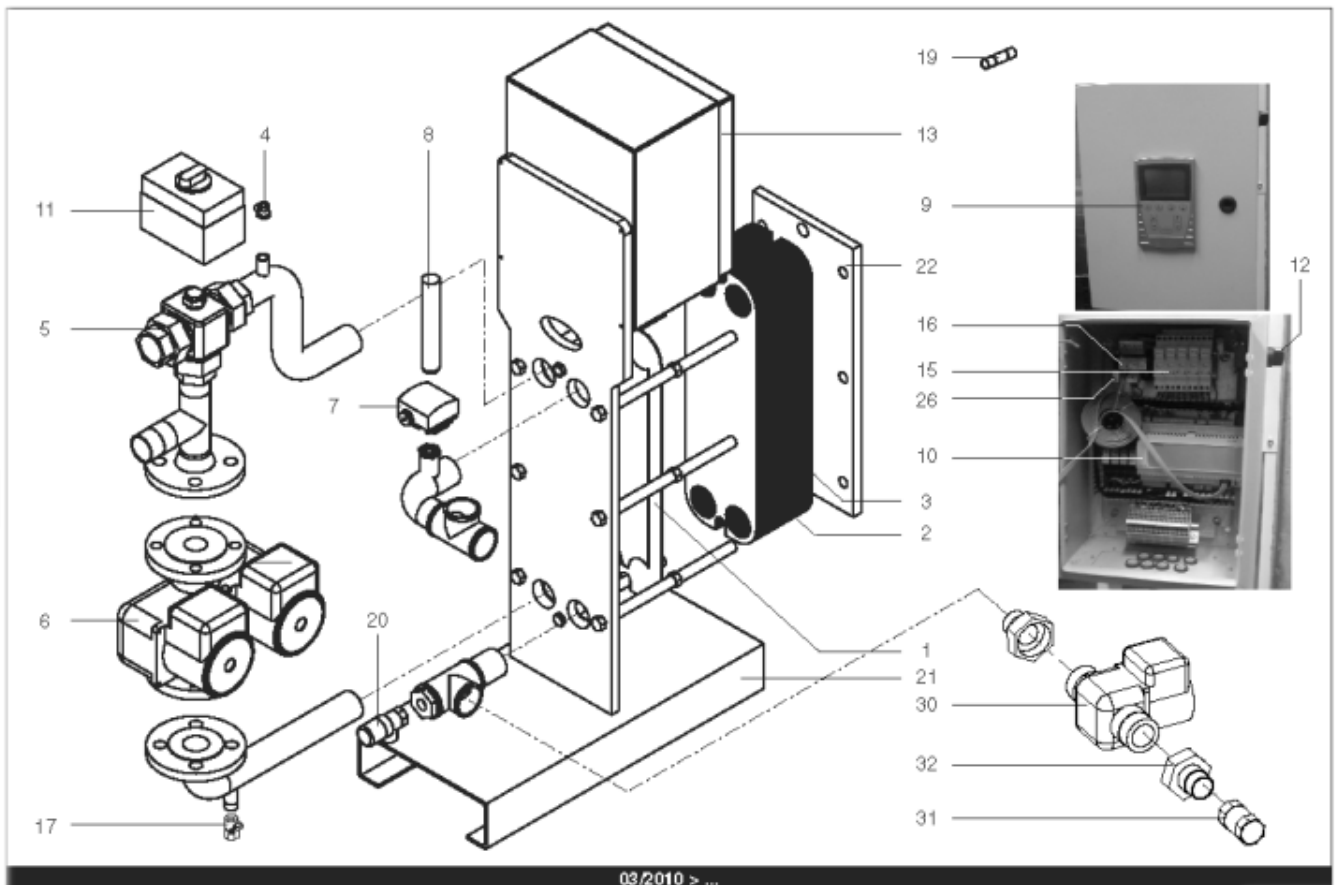

Pièces de rechange

18/04/2024

<i>Produit</i>	3083051 - HYDRA B 360 ID
<i>Modèle</i>	HYDRA
<i>Marque</i>	STYX
<i>Date</i>	21/06/2012

Table		HYDRA 01/2005 > ...							
Rep.	Référence	ALIAS	Désignation	Remplacé par	Date début	Date fin	Multiple de vente	Tarif Public Unitaire HT	
1	61400975		PLAQUE INOX 4 OUVERTURES 45.5X14.2 cm				1	€ 369,15	
2	61400974		PLAQUE INOX INTERMEDIAIRE 45.5X14.2 cm				1	€ 431,03	
3	61400976		PLAQUE INOX PLEINE 45.5X14.2 cm				1	€ 376,30	
4	60001187		PURGEUR A POINTEAU (12/17)				1	€ 7,65	
5	60001184		VANNE 3 VOIES LAITON PN10 VXG32		03/10		1	€ 337,74	
6	61400980		POMPE DOUBLE DE 250 > 600KW				1	€ 3 442,29	
7	60001188		SONDE APPLIQUE				1	€ 129,13	
8	60001189		THERMOMETRE				1	€ 75,47	
9	60001190		BOITIER DE COMMANDE SIEMENS				1	€ 1 469,38	
10	60001191		REGULATEUR SAPHIR 21E/S				1	€ 1 581,78	
11	60001185		SERVOMOTEUR REGULATEUR SQS659	60003252	03/10		1	€ 787,03	
12	60001192		BOUTON NOIR				1	€ 32,12	
13	60001186		COFFRET ELECTRIQUE 240V (SIEMENS)		03/10		1	€ 3 346,26	
14	61400982		COUDE UNION PRIMAIRE				1	€ 173,08	
15	60001193		PORTE FUSIBLE				1	€ 26,78	
16	60001655		TRANSFORMATEUR 220/24V 25VA				1	€ 212,56	
17	60001660		ROBINET EAU BS D:8/13 MANETTE PAPILLON				1	€ 10,52	
19	60001656		FUSIBLE 1A 10X38 AM				1	€ 8,58	
19	60001657		FUSIBLE 2A gG 10X38				1	€ 8,58	
19	60001658		FUSIBLE 500mA 5X20				1	€ 7,86	
20	61400984		SOUPAPE DE SECURITE 7 BARS				1	€ 165,12	
21	61400988		SUPPORT GAUCHE				1	€ 1 107,89	
22	61400989		SUPPORT DROIT				1	€ 192,92	
23	60000479		BOUTON POUSSOIR				1	€ 41,77	
24	60000480		VOYANT ROUGE				1	€ 68,61	
25	60000481		VOYANT VERT				1	€ 67,26	
26	60001659		RELAIS RCL 424730 220V 2RT				1	€ 23,38	